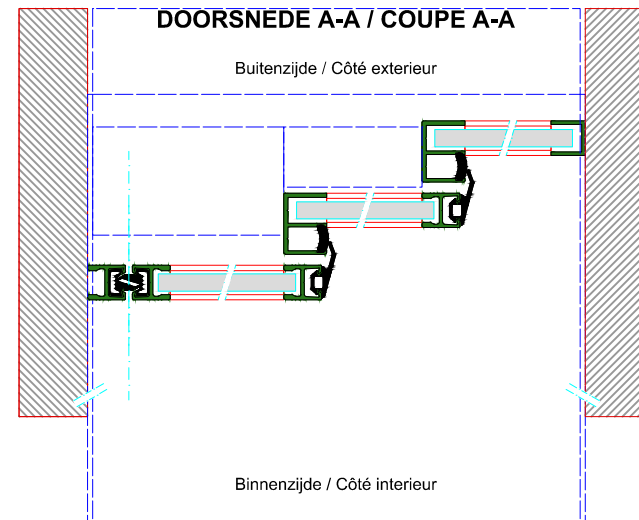

AUTOMATISCHE SCHUIFDEUR

Type: Win Drive 2201 LR12-TR-1

PORTE COULISSANTE AUTOMATIQUE

Variante

Met draagbalk
Avec poutre
auto-portante

Op de muur
Sur le mur

DOORSNEDE B-B / COUPE B-B

BINNENAANZICHT / VUE INTERIEURE

DOORSNEDE A-A / COUPE A-A

LR12-TR-1