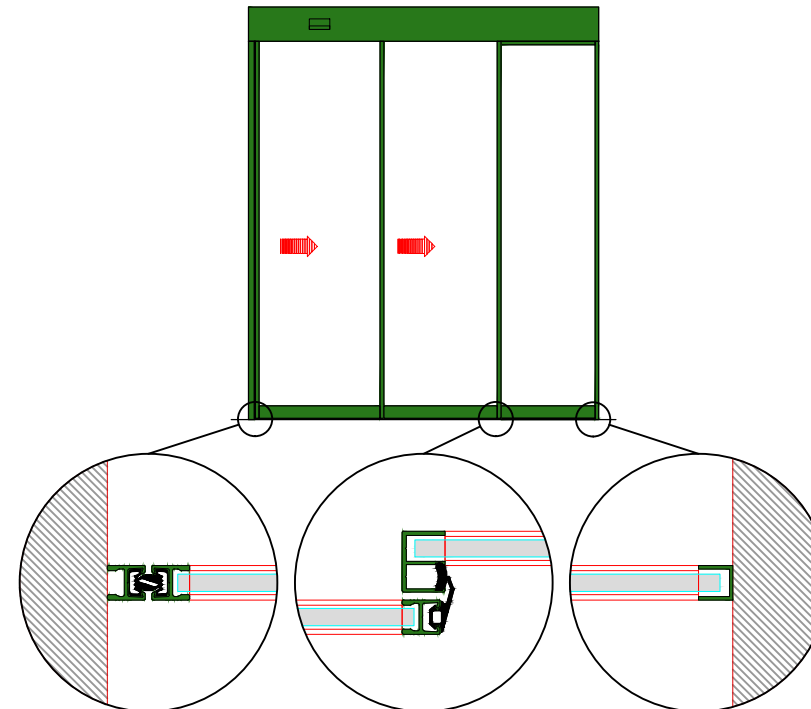

AUTOMATISCHE SCHUIFDEUR

Type: Win Drive 2201 LR12-TR-1

PORTE COULISSANTE AUTOMATIQUE

Variante

Met draagbalk
Avec poutre
auto-portante

Op de muur
Sur le mur

DOORSNEDE B-B / COUPE B-B

BINNENAANZICHT / VUE INTERIEURE

DOORSNEDE A-A / COUPE A-A

LR12-TR-1