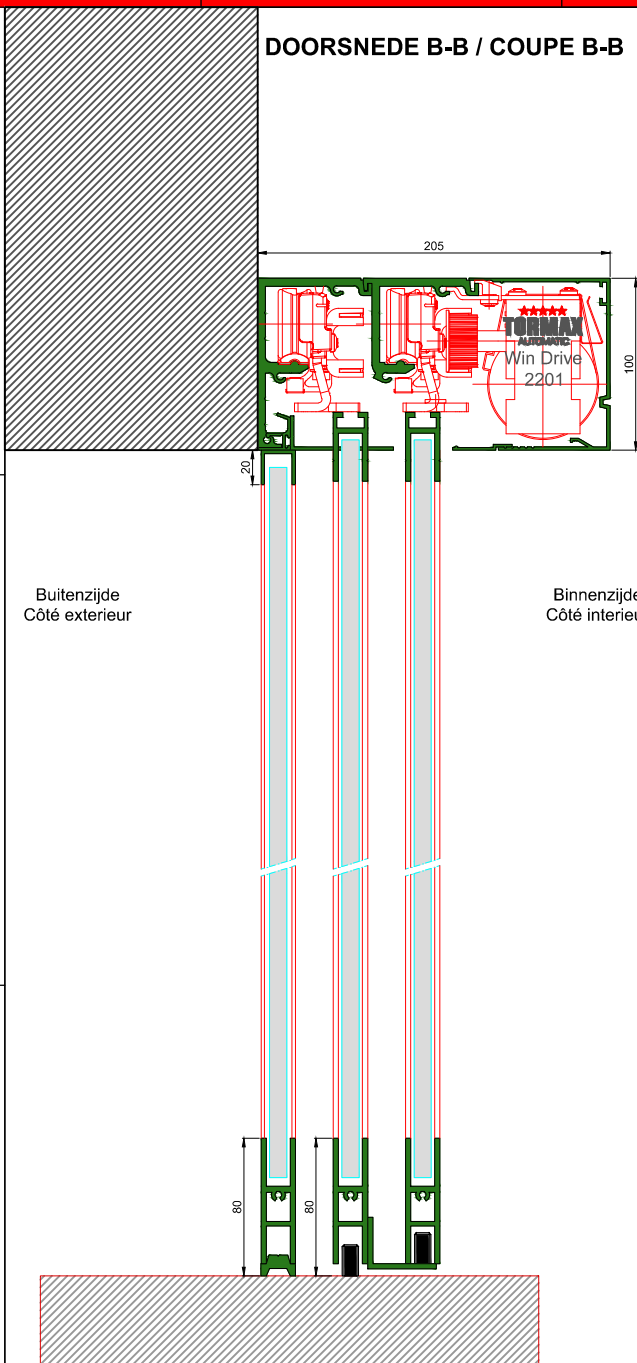

AUTOMATISCHE SCHUIFDEUR

Type: Win Drive 2201 LR12-TR-1

PORTE COULISSANTE AUTOMATIQUE

Variante

Met draagbalk
Avec poutre
auto-portante

Op de muur
Sur le mur

DOORSNEDE B-B / COUPE B-B

BINNENAANZICHT / VUE INTERIEURE

DOORSNEDE A-A / COUPE A-A

LR12-TR-1