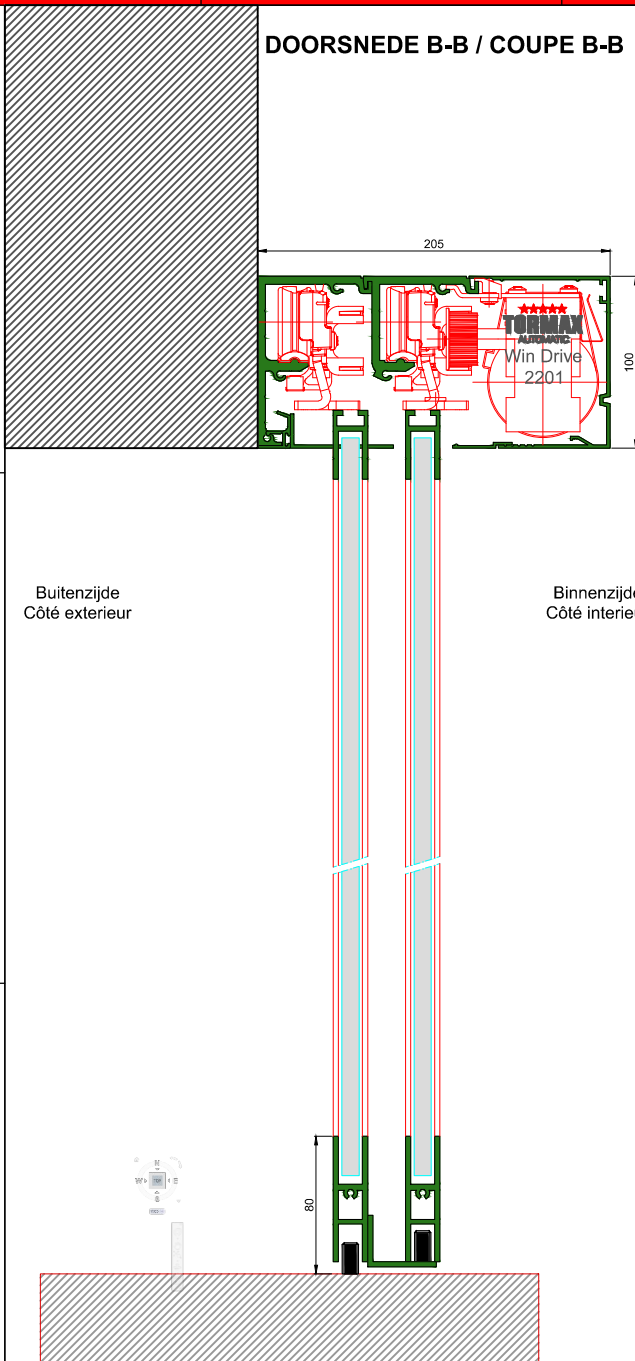

AUTOMATISCHE SCHUIFDEUR

Type: Win Drive 2201 LR12-TR-0

PORTE COULISSANTE AUTOMATIQUE

Variante

Met draagbalk
Avec poutre
auto-portante

Op de muur
Sur le mur

DOORSNEDE B-B / COUPE B-B

BINNENAANZICHT / VUE INTERIEURE

DOORSNEDE A-A / COUPE A-A

LR12-TR-0