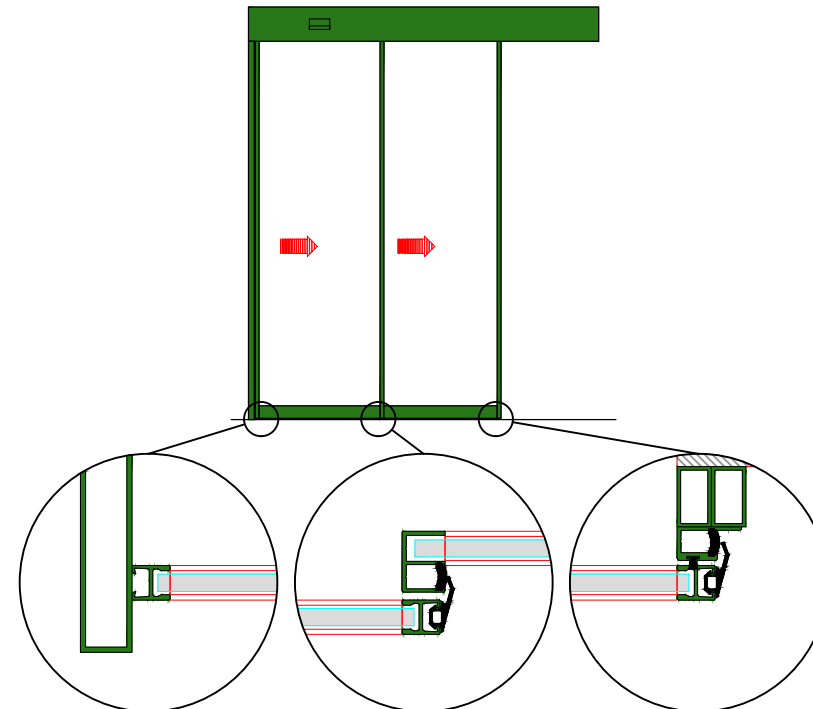

AUTOMATISCHE SCHUIFDEUR

Type: Win Drive 2201 LR12-TR-0

PORTE COULISSANTE AUTOMATIQUE

Variante

Met draagbalk
Avec poutre
auto-portante

Op de muur
Sur le mur

DOORSNEDE B-B / COUPE B-B

BINNENAANZICHT / VUE INTERIEURE

DOORSNEDE A-A / COUPE A-A

LR12-TR-0