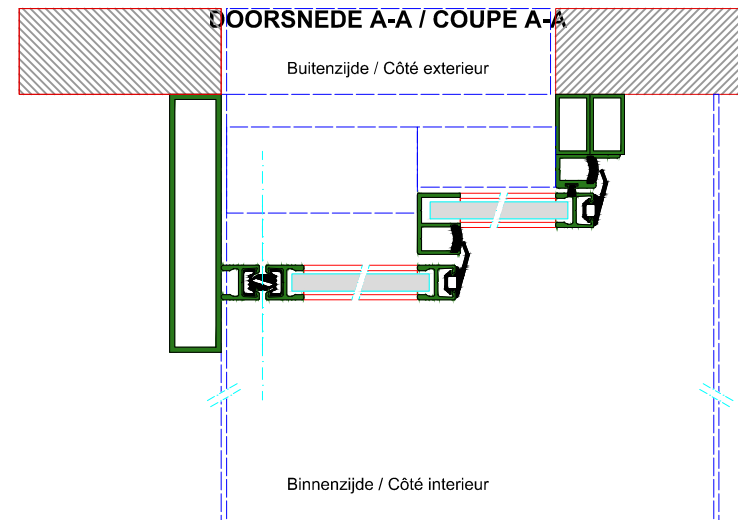

AUTOMATISCHE SCHUIFDEUR

Type: Win Drive 2201 LR12-TR-0

PORTE COULISSANTE AUTOMATIQUE

Variante

Met draagbalk
Avec poutre
auto-portante

Op de muur
Sur le mur

DOORSNEDE B-B / COUPE B-B

BINNENAANZICHT / VUE INTERIEURE

DOORSNEDE A-A / COUPE A-A

LR12-TR-0