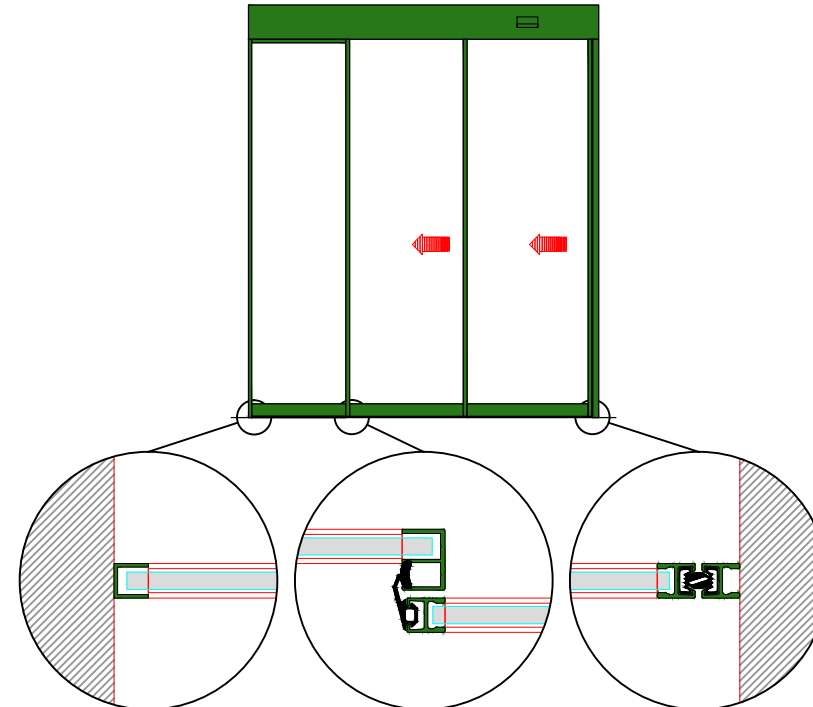

AUTOMATISCHE SCHUIFDEUR

Type: Win Drive 2201 LR12-TL-1

PORTE COULISSANTE AUTOMATIQUE

Variante

Met draagbalk
Avec poutre
auto-portante

Op de muur
Sur le mur

DOORSNEDE B-B / COUPE B-B

BINNENAANZICHT / VUE INTERIEURE

DOORSNEDE A-A / COUPE A-A

LR12-TL-1