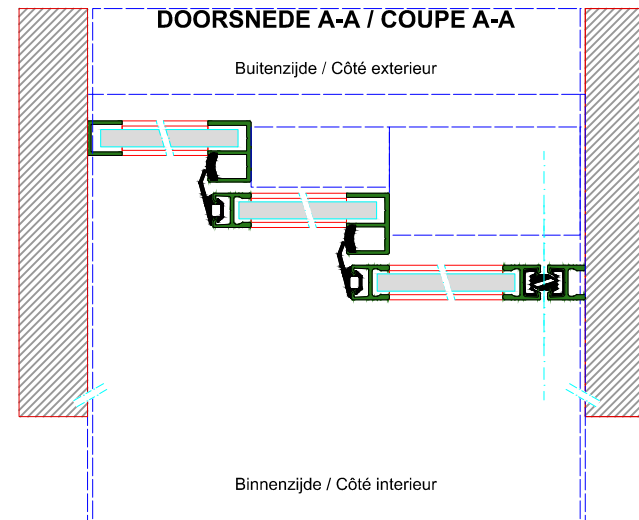

AUTOMATISCHE SCHUIFDEUR

Type: Win Drive 2201 LR12-TL-1

PORTE COULISSANTE AUTOMATIQUE

Variante

Met draagbalk
Avec poutre
auto-portante

Op de muur
Sur le mur

DOORSNEDE B-B / COUPE B-B

BINNENAANZICHT / VUE INTERIEURE

DOORSNEDE A-A / COUPE A-A

LR12-TL-1