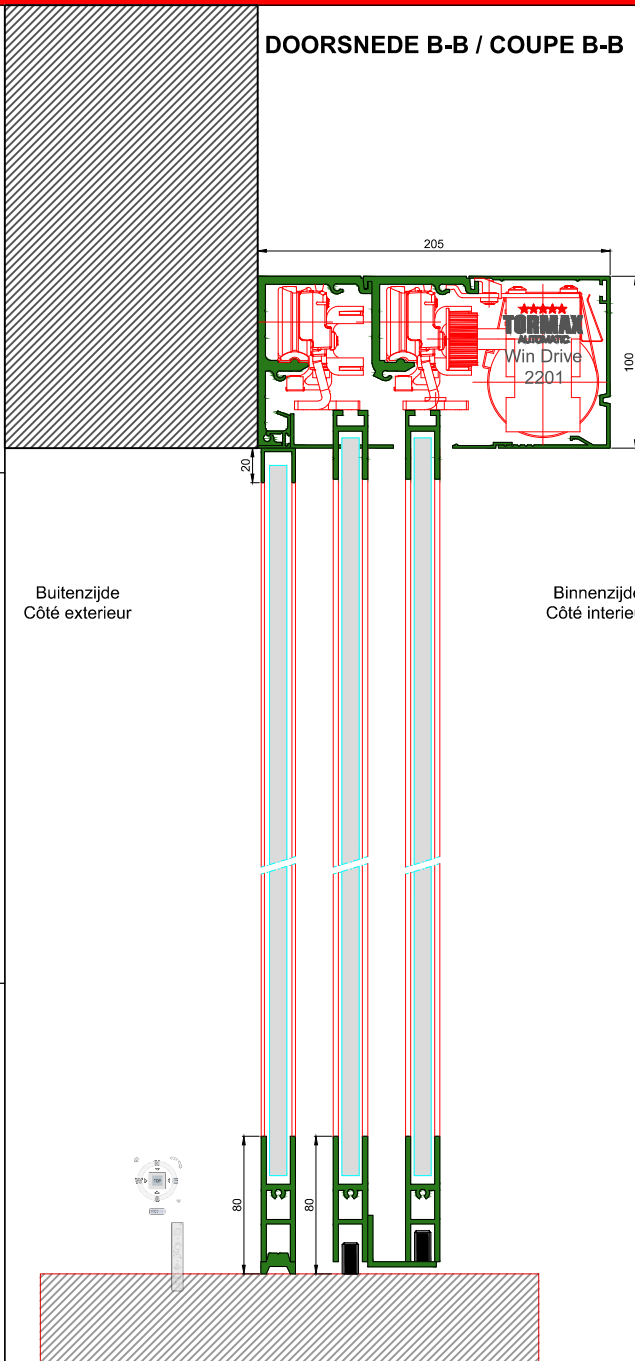

AUTOMATISCHE SCHUIFDEUR

Type: Win Drive 2201 LR12-TL-1

PORTE COULISSANTE AUTOMATIQUE

Variante

Met draagbalk
Avec poutre
auto-portante

Op de muur
Sur le mur

DOORSNEDE B-B / COUPE B-B

BINNENAANZICHT / VUE INTERIEURE

DOORSNEDE A-A / COUPE A-A

LR12-TL-1