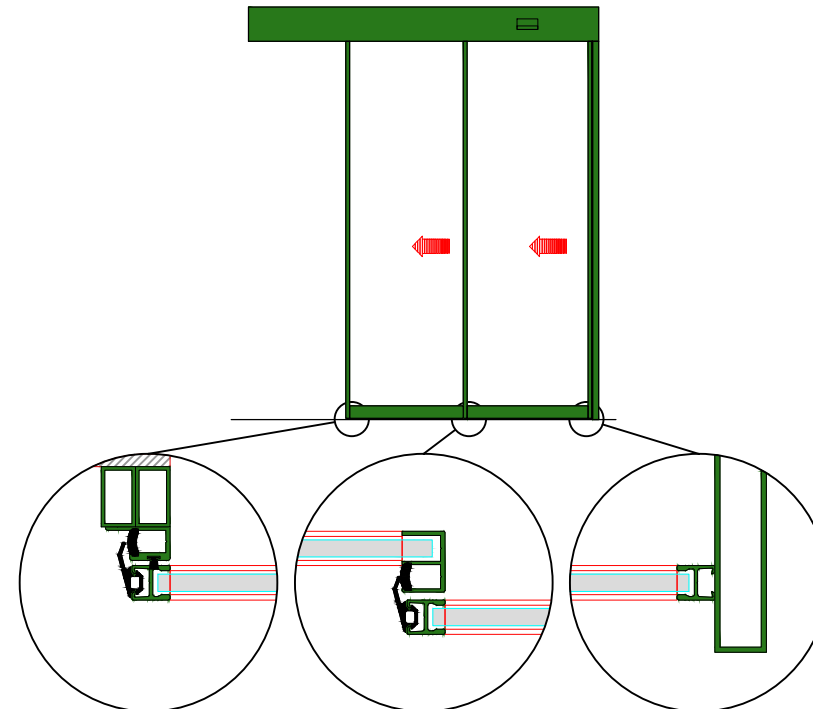

AUTOMATISCHE SCHUIFDEUR

Type: Win Drive 2201 LR12-TL-0

PORTE COULISSANTE AUTOMATIQUE

Variante

Met draagbalk  
Avec poutre  
auto-portante

Op de muur  
Sur le mur

DOORSNEDE B-B / COUPE B-B

BINNENAANZICHT / VUE INTERIEURE

DOORSNEDE A-A / COUPE A-A

LR12-TL-0