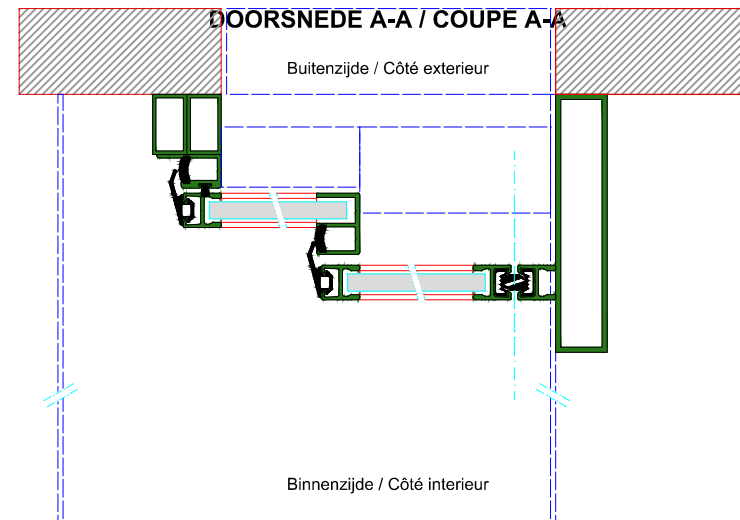

AUTOMATISCHE SCHUIFDEUR

Type: Win Drive 2201 LR12-TL-0

PORTE COULISSANTE AUTOMATIQUE

Variante

Met draagbalk  
Avec poutre  
auto-portante

Op de muur  
Sur le mur

DOORSNEDE B-B / COUPE B-B

BINNENAANZICHT / VUE INTERIEURE

DOORSNEDE A-A / COUPE A-A

LR12-TL-0