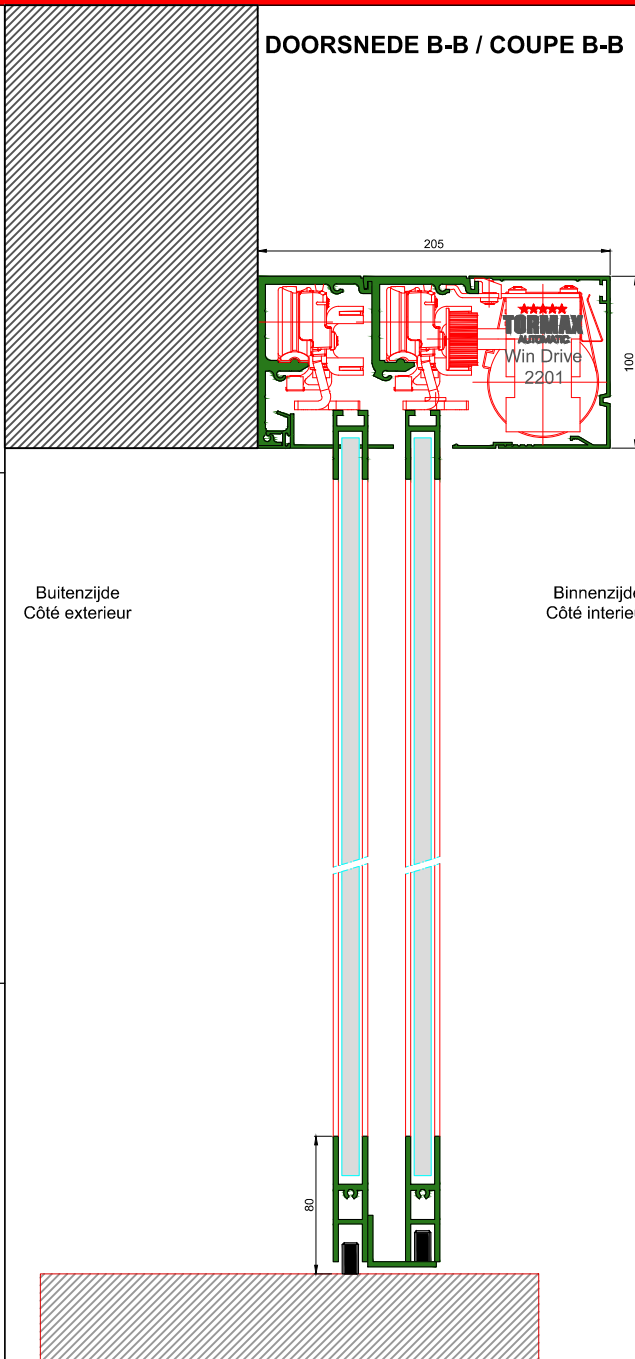

AUTOMATISCHE SCHUIFDEUR

Type: Win Drive 2201 LR12-TL-0

PORTE COULISSANTE AUTOMATIQUE

Variante

Met draagbalk  
Avec poutre  
auto-portante

Op de muur  
Sur le mur

DOORSNEDE B-B / COUPE B-B

BINNENAANZICHT / VUE INTERIEURE

DOORSNEDE A-A / COUPE A-A

LR12-TL-0