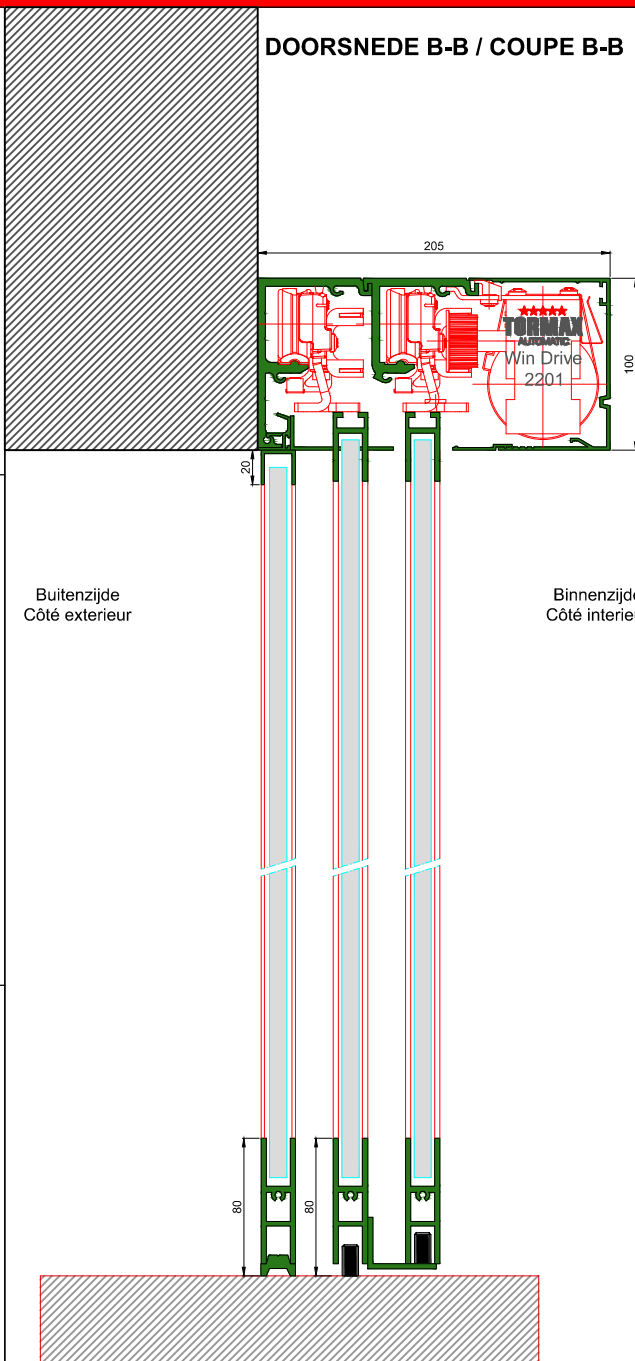

AUTOMATISCHE SCHUIFDEUR

Type: Win Drive 2201 LR12-TB-2

PORTE COULISSANTE AUTOMATIQUE

Variante

Met draagbalk
Avec poutre
auto-portante

Op de muur
Sur le mur

DOORSNEDE B-B / COUPE B-B

BINNENAANZICHT / VUE INTERIEURE

DOORSNEDE A-A / COUPE A-A

LR12-TB-2