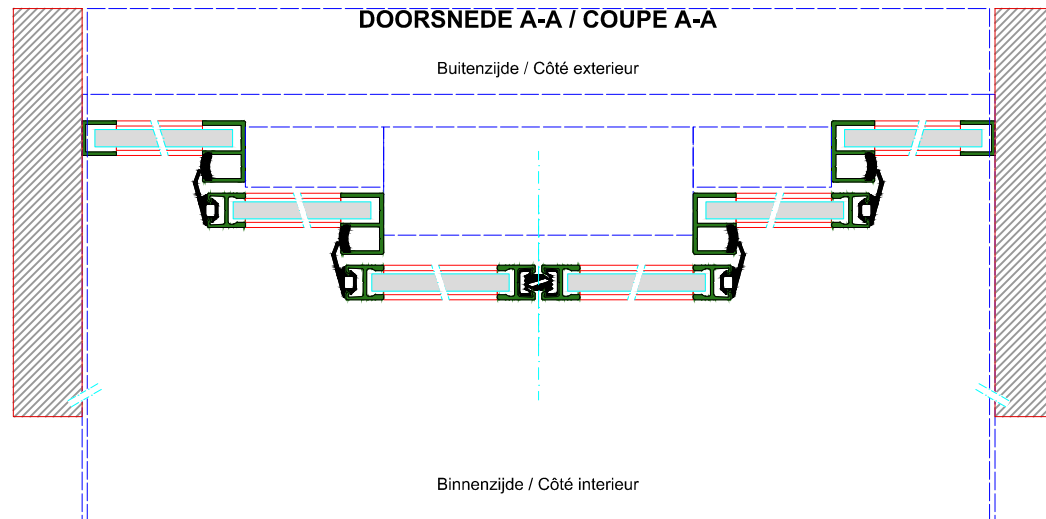

AUTOMATISCHE SCHUIFDEUR

Type: Win Drive 2201 LR12-TB-2

PORTE COULISSANTE AUTOMATIQUE

Variante

Met draagbalk
Avec poutre
auto-portante

Op de muur
Sur le mur

DOORSNEDE B-B / COUPE B-B

BINNENAANZICHT / VUE INTERIEURE

DOORSNEDE A-A / COUPE A-A

LR12-TB-2