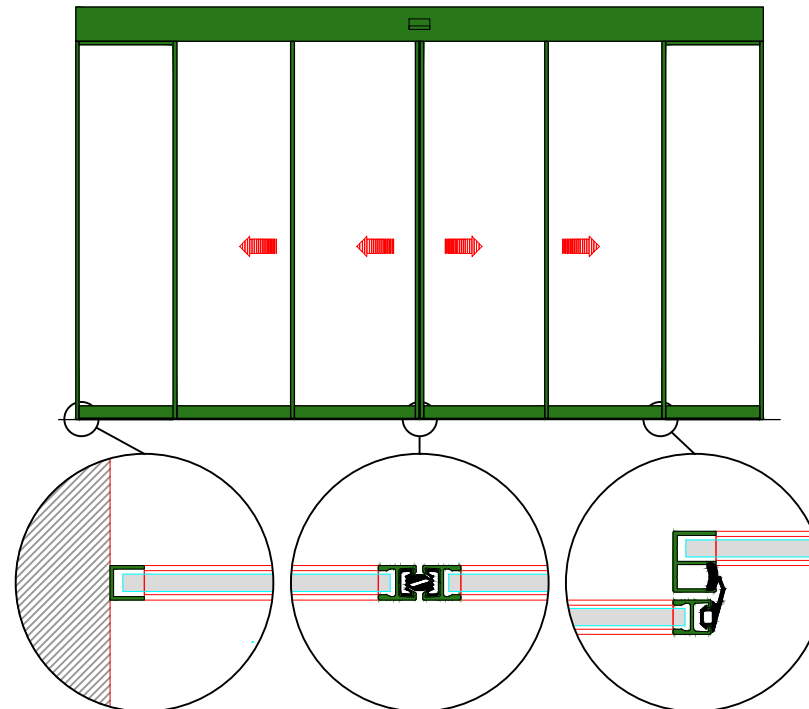

AUTOMATISCHE SCHUIFDEUR

Type: Win Drive 2201 LR12-TB-2

PORTE COULISSANTE AUTOMATIQUE

Variante

Met draagbalk
Avec poutre
auto-portante

Op de muur
Sur le mur

DOORSNEDE B-B / COUPE B-B

BINNENAANZICHT / VUE INTERIEURE

DOORSNEDE A-A / COUPE A-A

LR12-TB-2