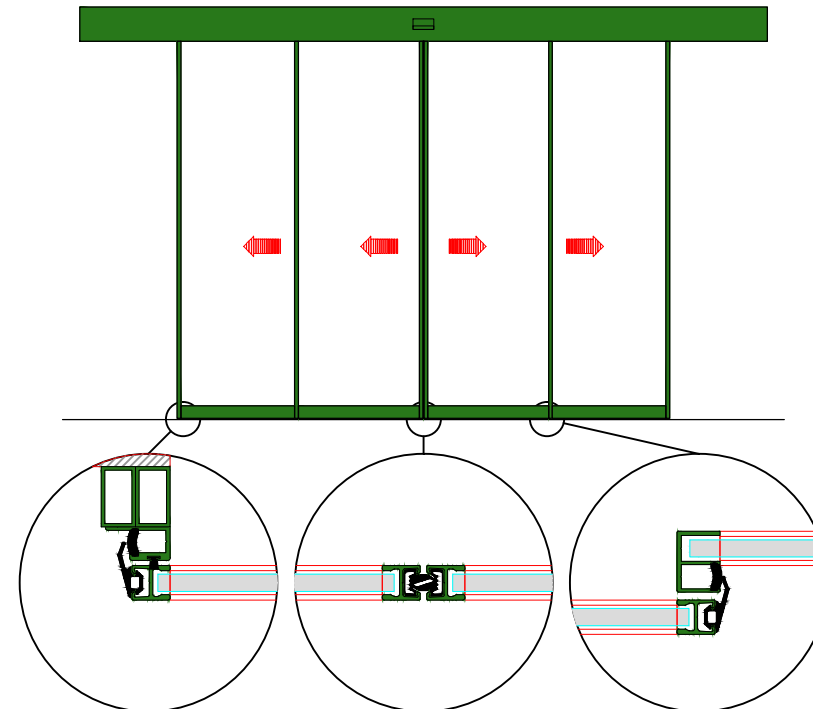

AUTOMATISCHE SCHUIFDEUR

Type: Win Drive 2201 LR12-TB-0

PORTE COULISSANTE AUTOMATIQUE

Variante

Met draagbalk  
Avec poutre  
auto-portante

Op de muur  
Sur le mur

DOORSNEDE B-B / COUPE B-B

BINNENAANZICHT / VUE INTERIEURE

DOORSNEDE A-A / COUPE A-A

LR12-TB-0