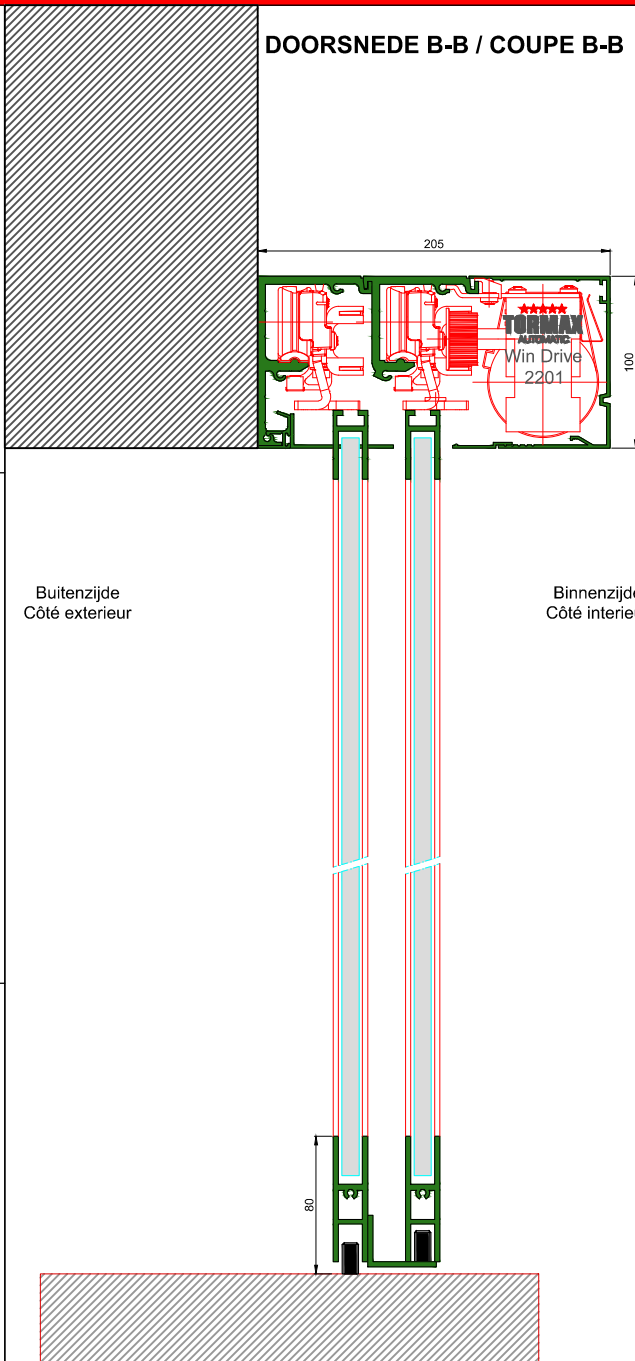

AUTOMATISCHE SCHUIFDEUR

Type: Win Drive 2201 LR12-TB-0

PORTE COULISSANTE AUTOMATIQUE

Variante

Met draagbalk  
Avec poutre  
auto-portante

Op de muur  
Sur le mur

DOORSNEDE B-B / COUPE B-B

BINNENAANZICHT / VUE INTERIEURE

DOORSNEDE A-A / COUPE A-A

LR12-TB-0