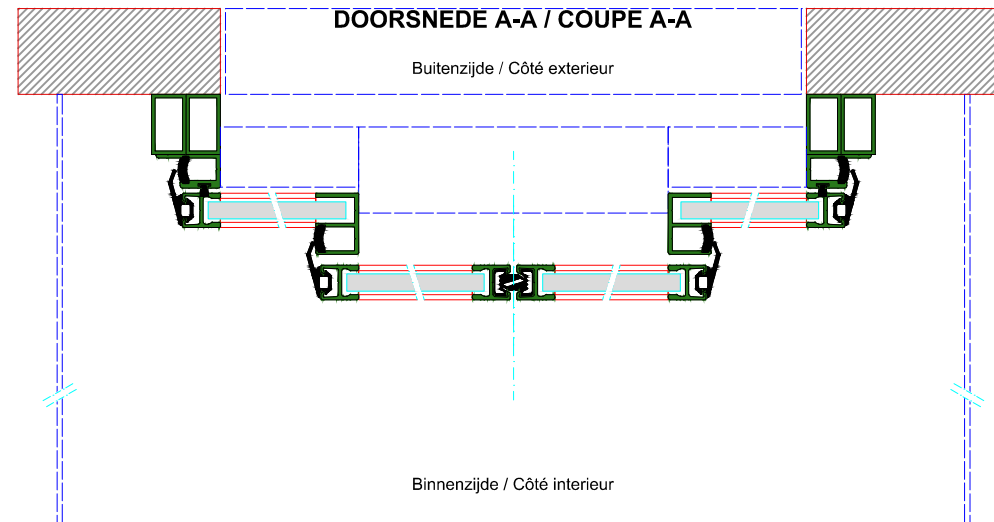

AUTOMATISCHE SCHUIFDEUR

Type: Win Drive 2201 LR12-TB-0

PORTE COULISSANTE AUTOMATIQUE

Variante

Met draagbalk  
Avec poutre  
auto-portante

Op de muur  
Sur le mur

DOORSNEDE B-B / COUPE B-B

BINNENAANZICHT / VUE INTERIEURE

DOORSNEDE A-A / COUPE A-A

LR12-TB-0