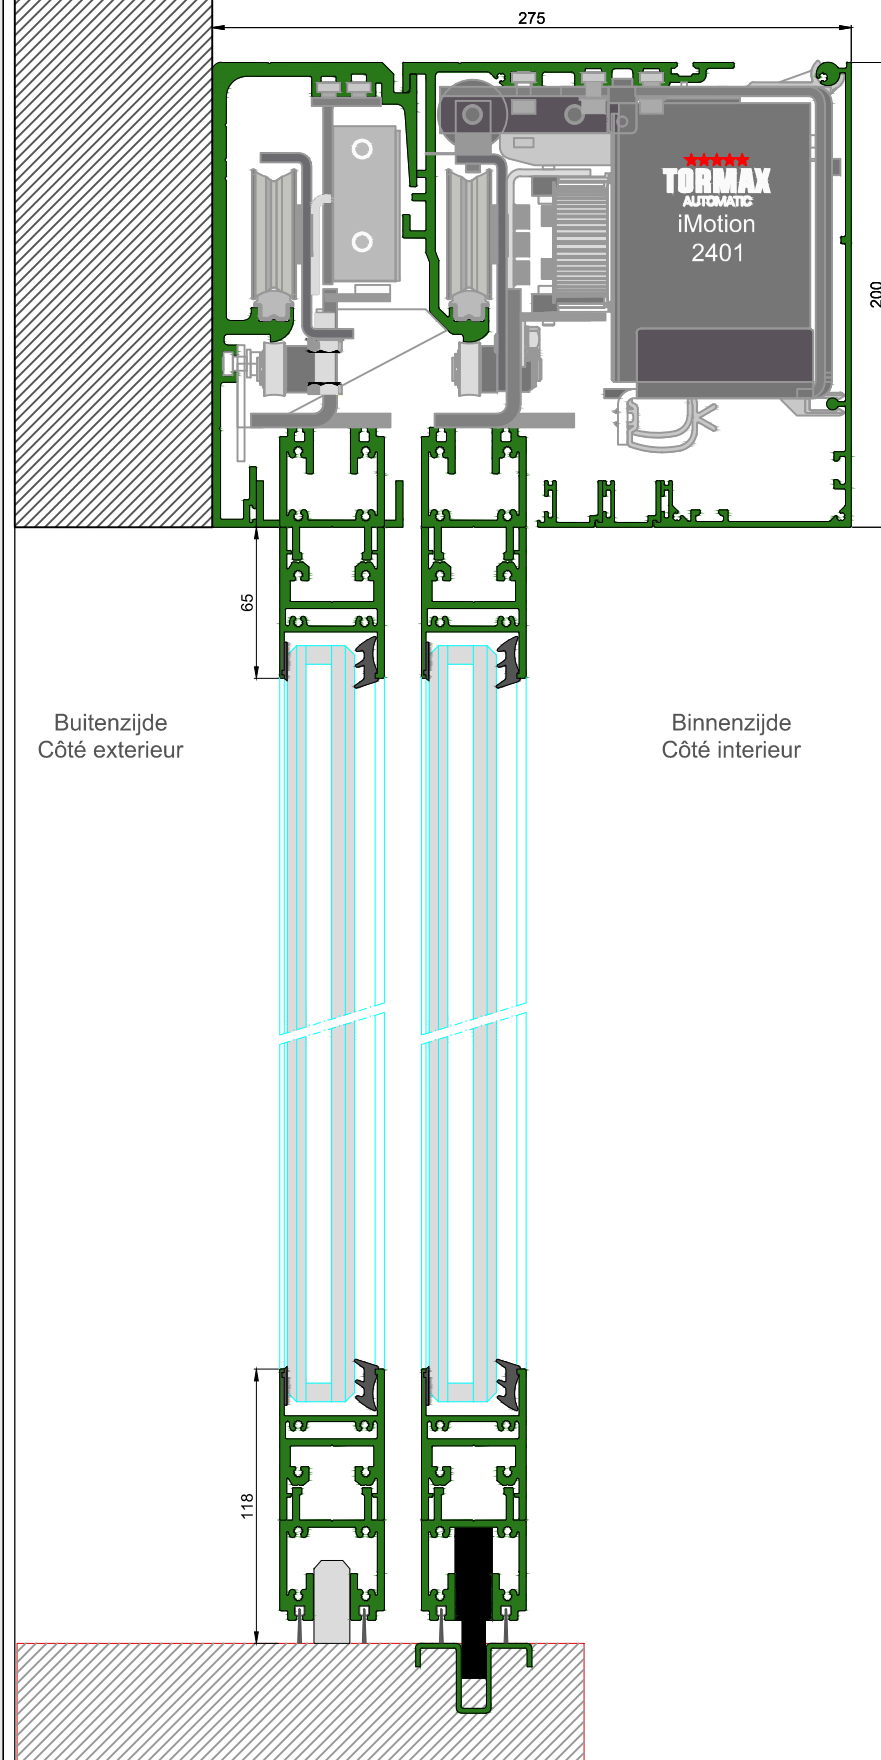

AUTOMATISCHE SCHUIFDEUR

Type: iMotion 2401 SR30-TR-0

PORTE COULISSANTE AUTOMATIQUE

Variante

Met draagbalk
Avec poutre
auto-portante

Op de muur
Sur le mur

SR30-TR-0

DOORSNEDE B-B / COUPE B-B

BINNENAANZICHT / VUE INTERIEURE

DOORSNEDE A-A / COUPE A-A