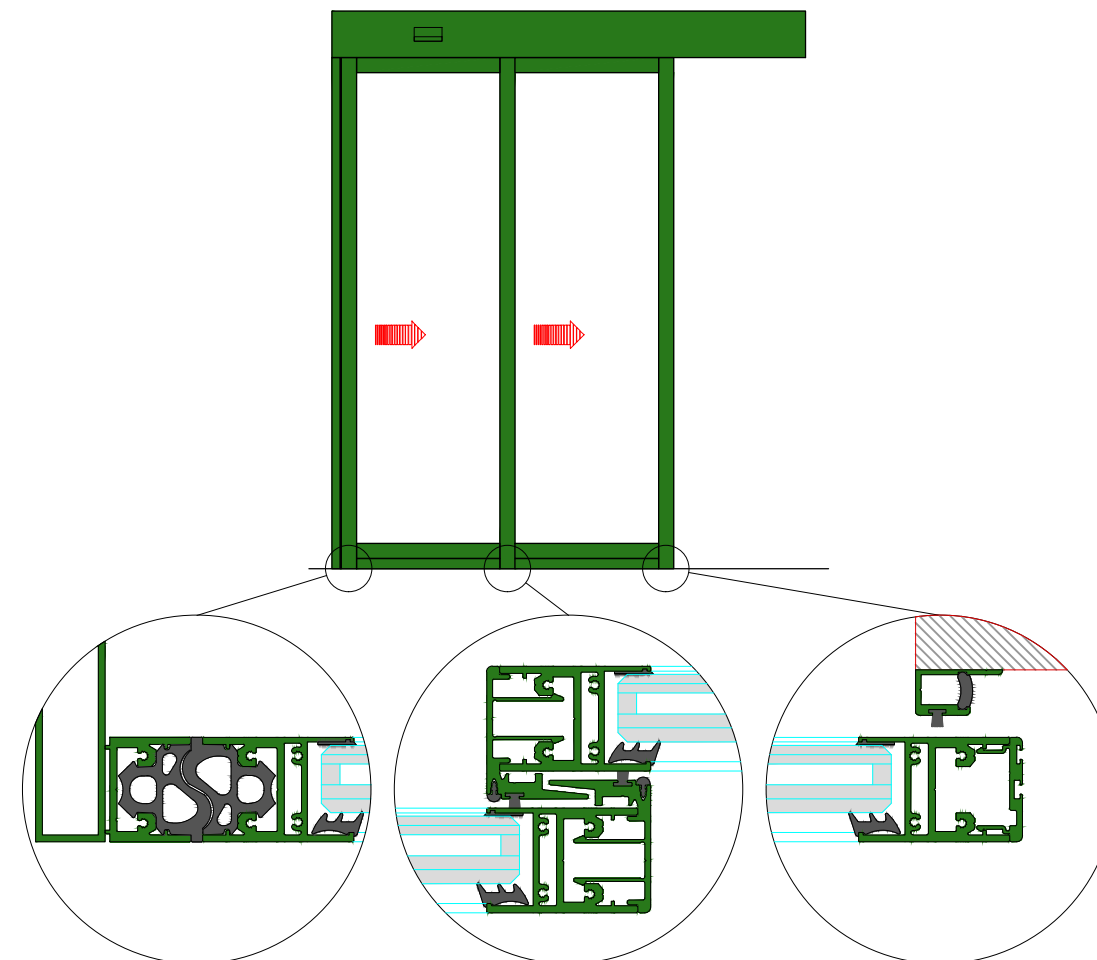

AUTOMATISCHE SCHUIFDEUR

Type: iMotion 2401 SR30-TR-0

PORTE COULISSANTE AUTOMATIQUE

Variante

Met draagbalk
Avec poutre
auto-portante

Op de muur
Sur le mur

SR30-TR-0

DOORSNEDE B-B / COUPE B-B

BINNENAANZICHT / VUE INTERIEURE

DOORSNEDE A-A / COUPE A-A