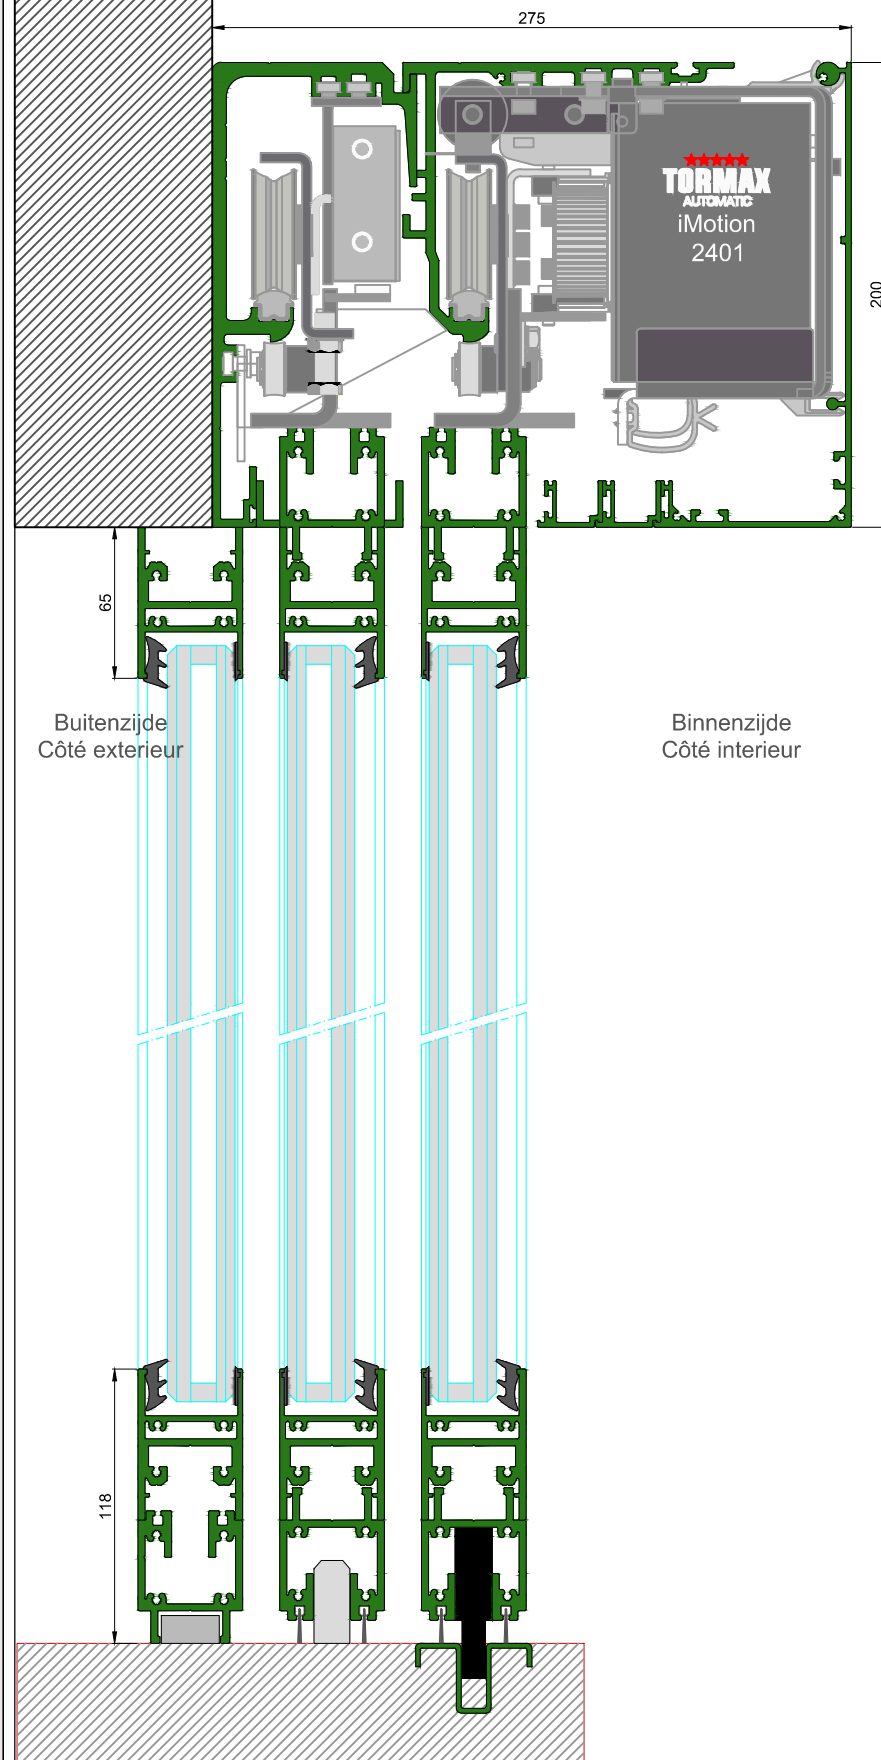

AUTOMATISCHE SCHUIFDEUR

Type: iMotion 2401 SR30-TL-1

PORTE COULISSANTE AUTOMATIQUE

Variante

Met draagbalk
Avec poutre
auto-portante

Op de muur
Sur le mur

SR30-TL-1

DOORSNEDE B-B / COUPE B-B

BINNENAANZICHT / VUE INTERIEURE