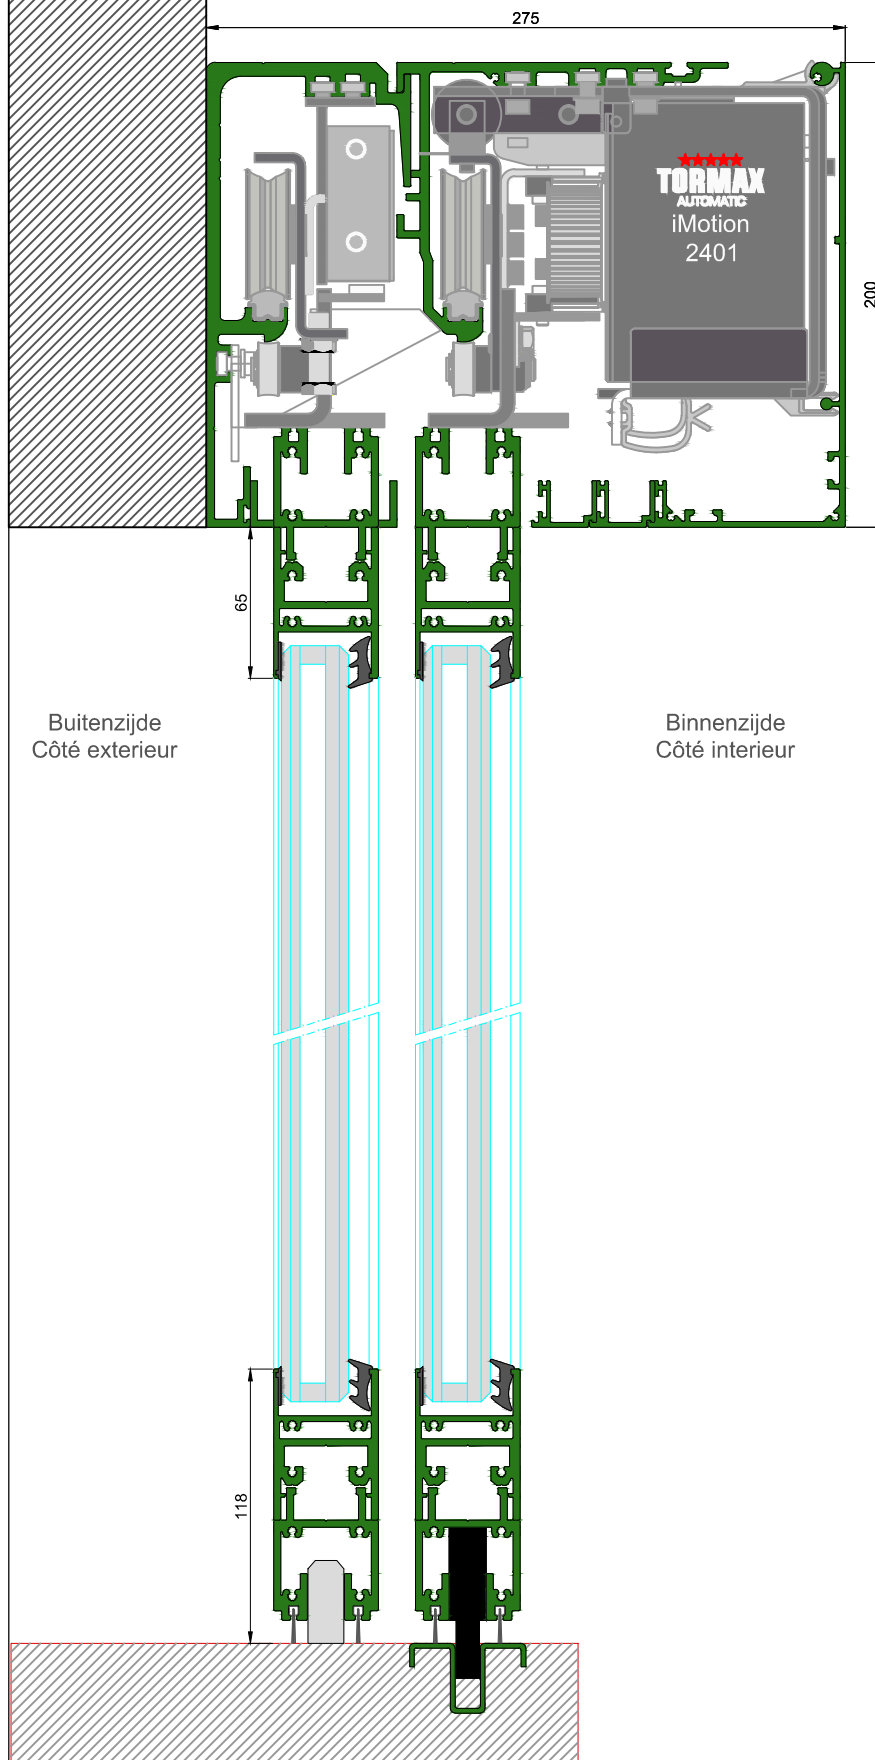

AUTOMATISCHE SCHUIFDEUR

Type: iMotion 2401 SR30-TL-0

PORTE COULISSANTE AUTOMATIQUE

Variante

Met draagbalk
Avec poutre
auto-portante

Op de muur
Sur le mur

SR30-TL-0

DOORSNEDE B-B / COUPE B-B

BINNENAANZICHT / VUE INTERIEURE

DOORSNEDE A-A / COUPE A-A