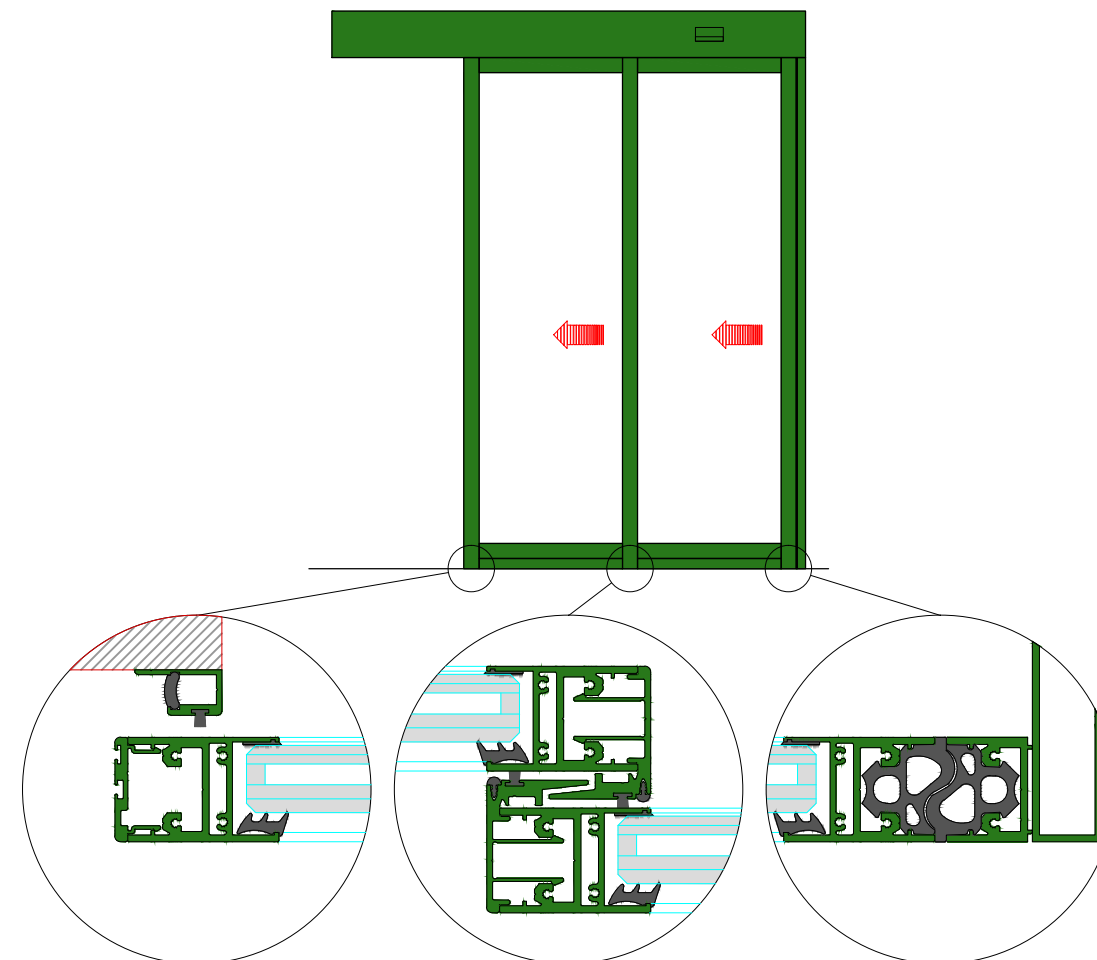

AUTOMATISCHE SCHUIFDEUR

Type: iMotion 2401 SR30-TL-0

PORTE COULISSANTE AUTOMATIQUE

Variante

Met draagbalk
Avec poutre
auto-portante

Op de muur
Sur le mur

SR30-TL-0

DOORSNEDE B-B / COUPE B-B

BINNENAANZICHT / VUE INTERIEURE

DOORSNEDE A-A / COUPE A-A