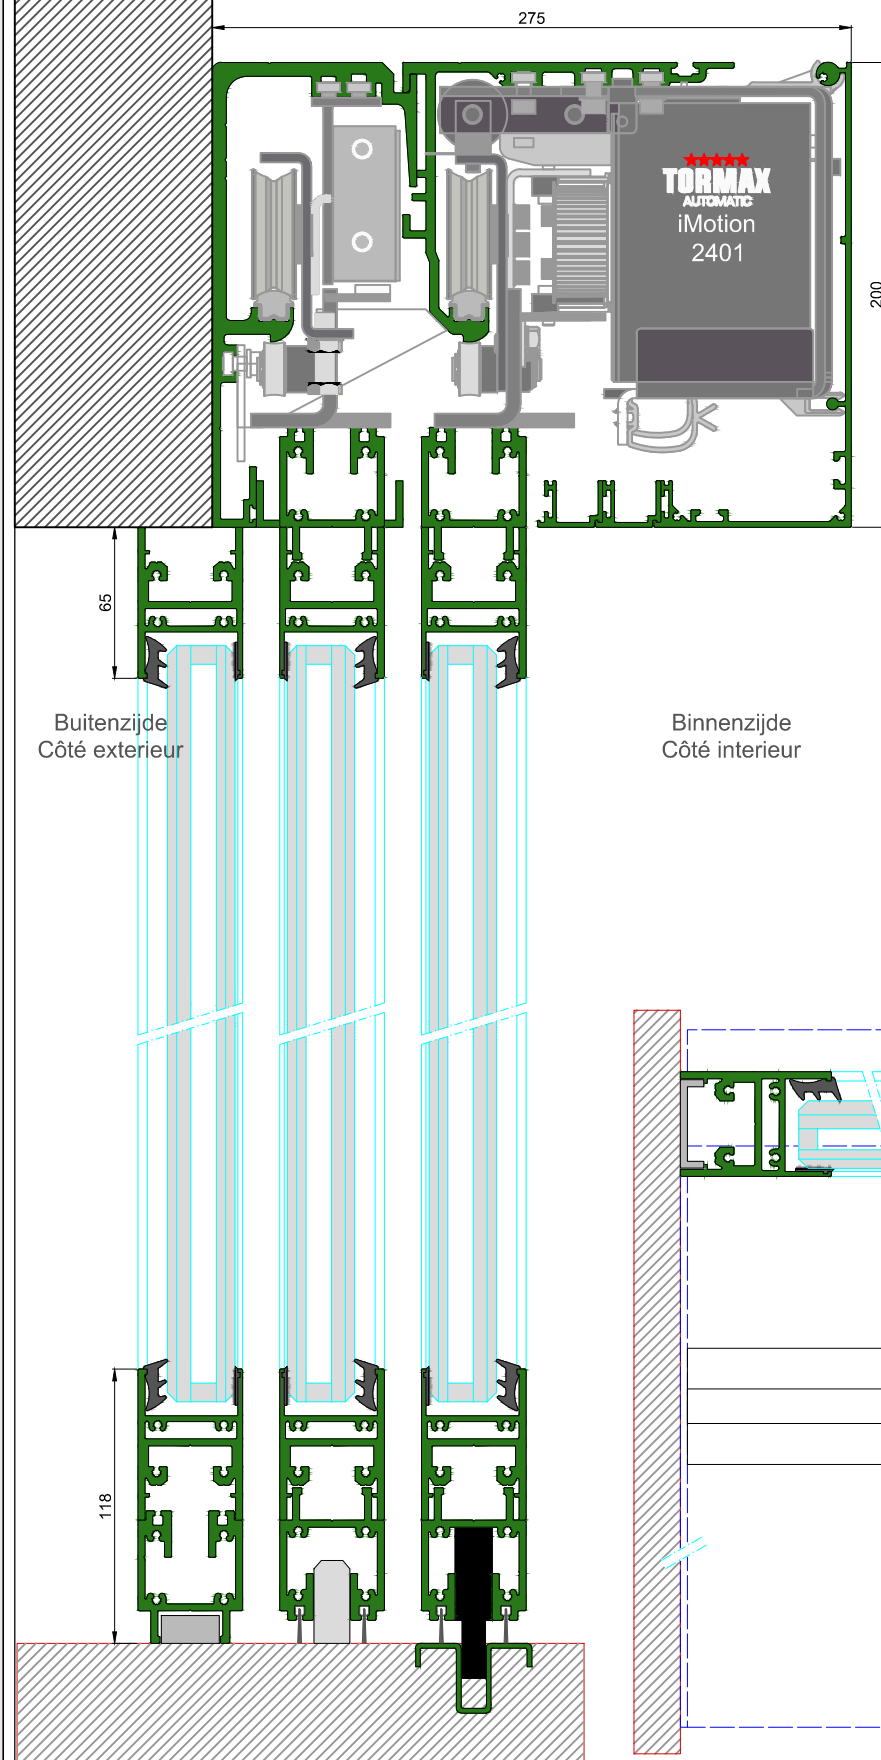

AUTOMATISCHE SCHUIFDEUR

Type: iMotion 2401 SR30-TB-2

PORTE COULISSANTE AUTOMATIQUE

Variante

Met draagbalk
Avec poutre
auto-portante

Op de muur
Sur le mur

SR30-TB-2

DOORSNEDE B-B / COUPE B-B

BINNENAANZICHT / VUE INTERIEURE

DOORSNEDE A-A / COUPE A-A