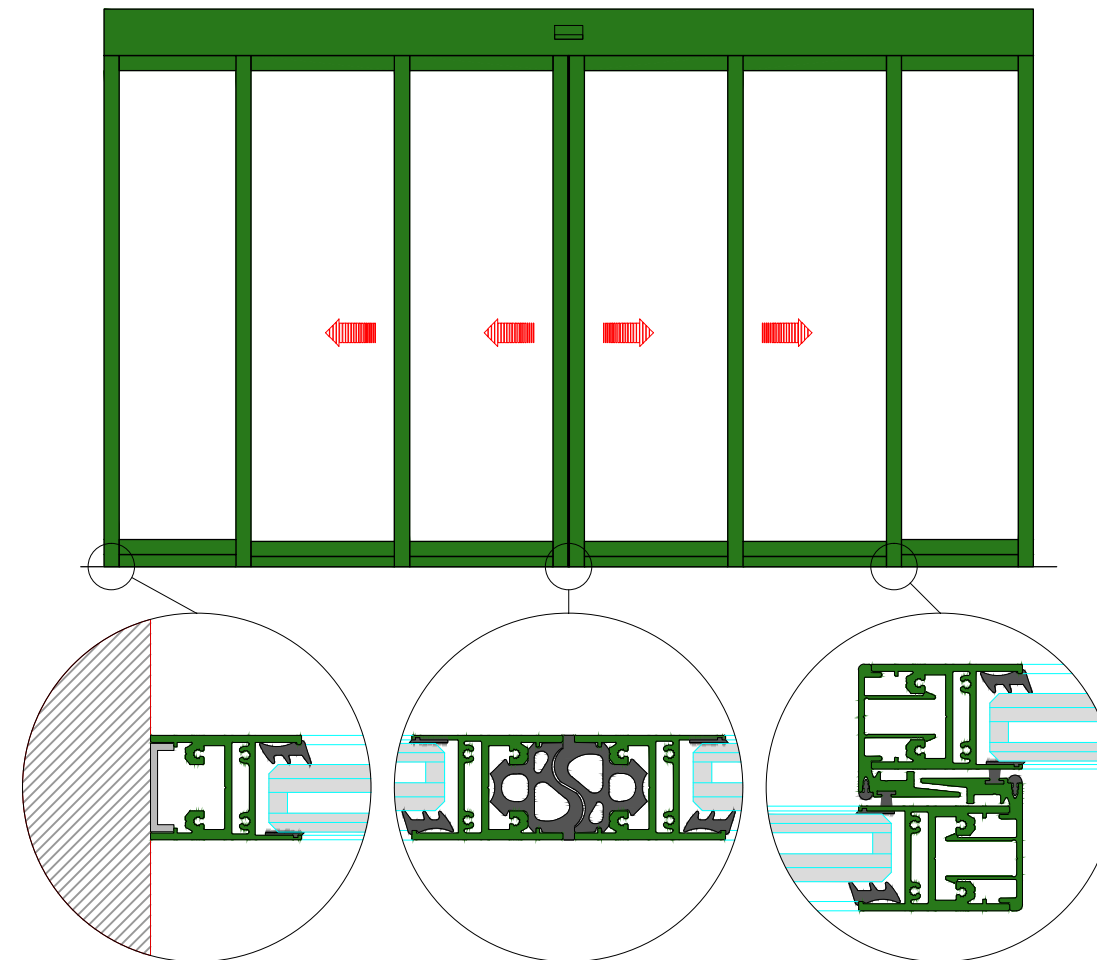

AUTOMATISCHE SCHUIFDEUR

Type: iMotion 2401 SR30-TB-2

PORTE COULISSANTE AUTOMATIQUE

Variante

Met draagbalk
Avec poutre
auto-portante

Op de muur
Sur le mur

SR30-TB-2

DOORSNEDE B-B / COUPE B-B

BINNENAANZICHT / VUE INTERIEURE

DOORSNEDE A-A / COUPE A-A