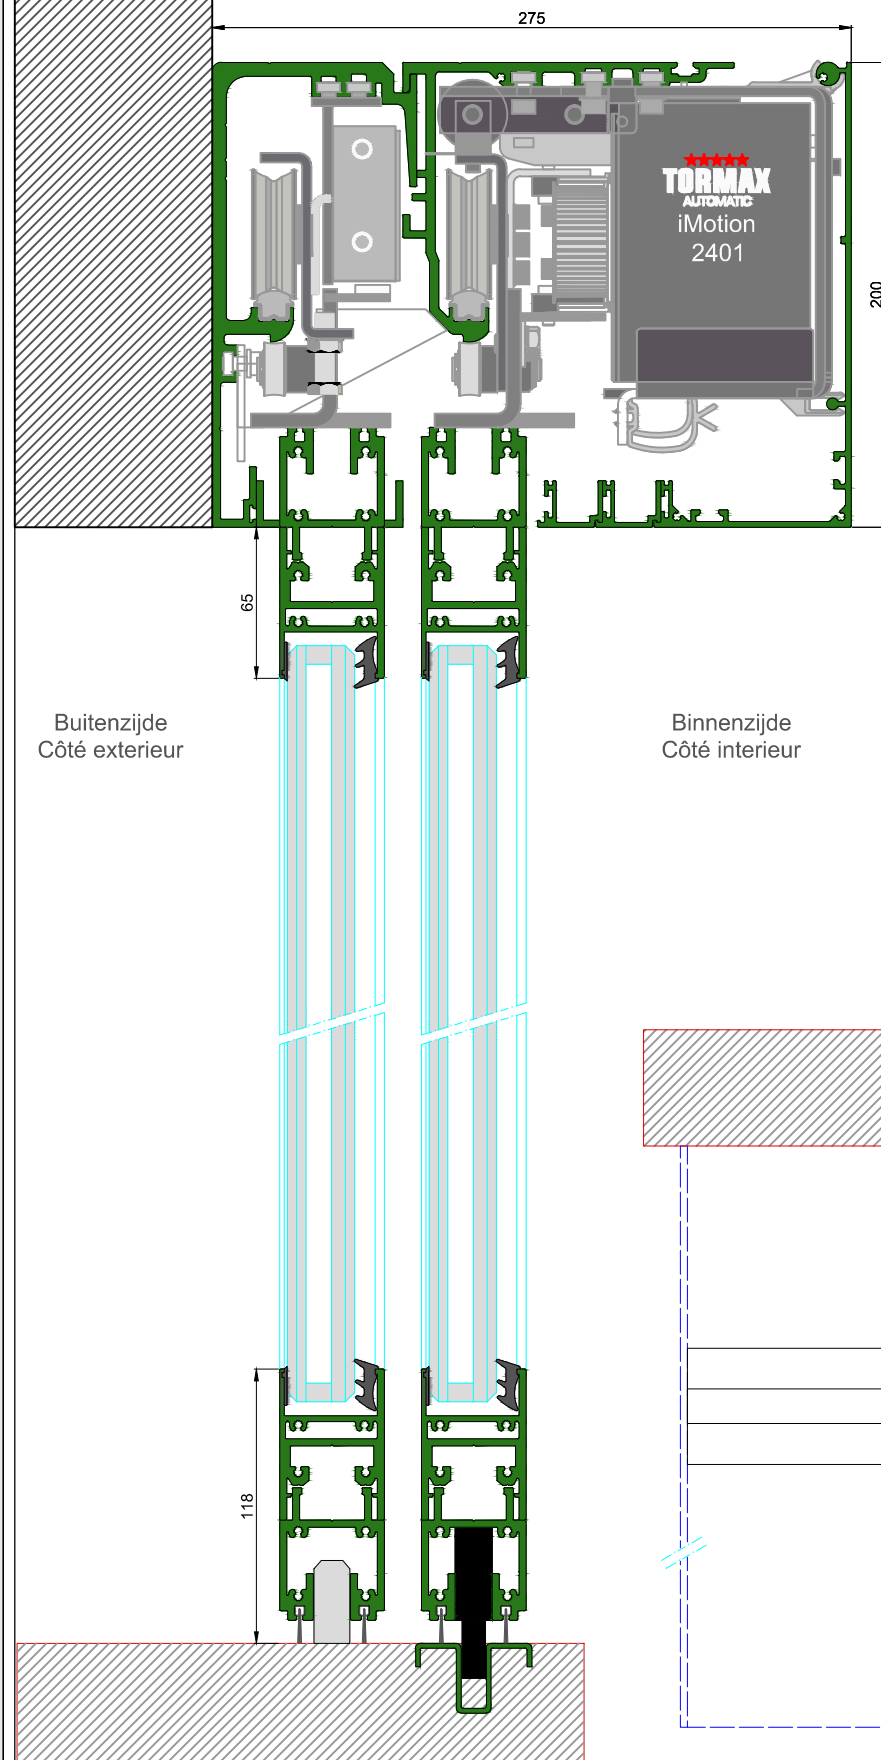

AUTOMATISCHE SCHUIFDEUR

Type: iMotion 2401 SR30-TB-0

PORTE COULISSANTE AUTOMATIQUE

Variante

Met draagbalk
Avec poutre
auto-portante

Op de muur
Sur le mur

SR30-TB-0

DOORSNEDE B-B / COUPE B-B

BINNENAANZICHT / VUE INTERIEURE

DOORSNEDE A-A / COUPE A-A