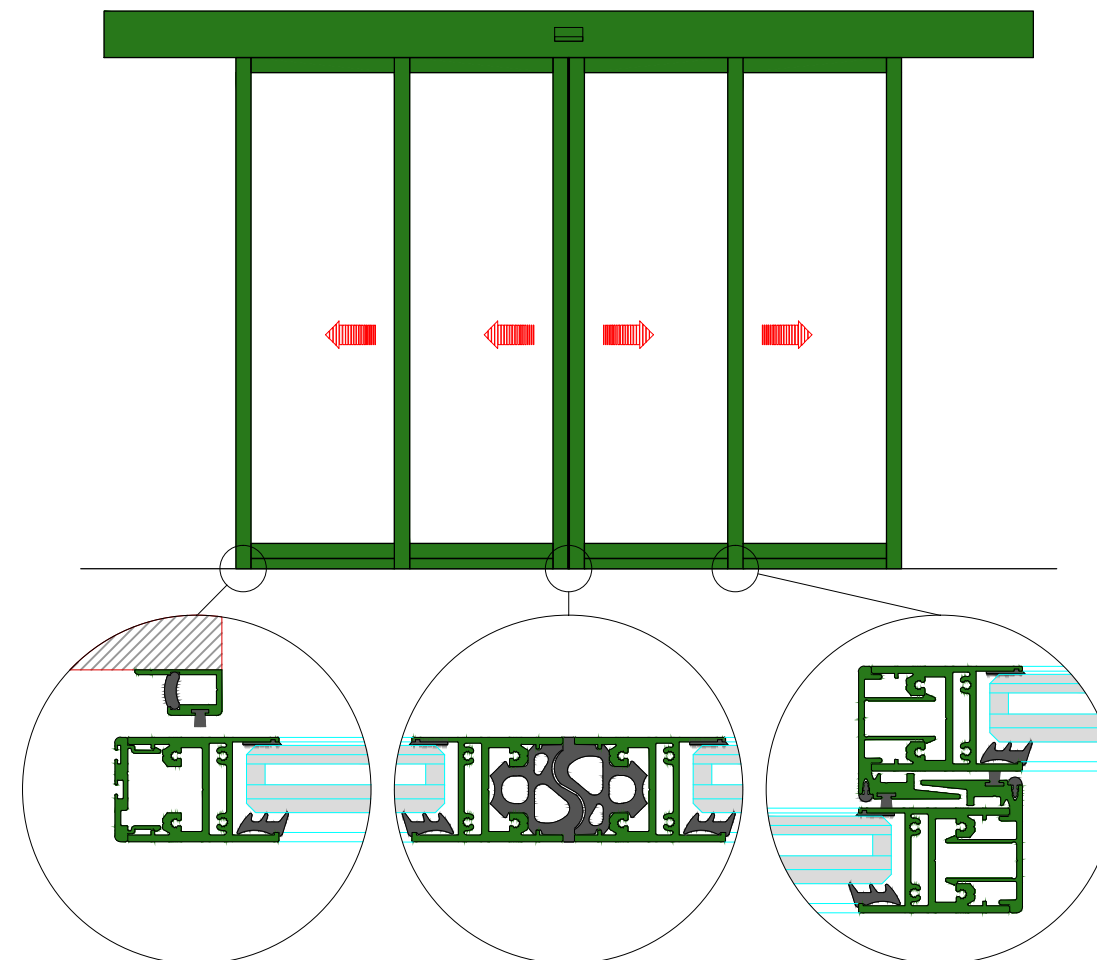

AUTOMATISCHE SCHUIFDEUR

Type: iMotion 2401 SR30-TB-0

PORTE COULISSANTE AUTOMATIQUE

Variante

Met draagbalk
Avec poutre
auto-portante

Op de muur
Sur le mur

SR30-TB-0

DOORSNEDE B-B / COUPE B-B

BINNENAANZICHT / VUE INTERIEURE

DOORSNEDE A-A / COUPE A-A