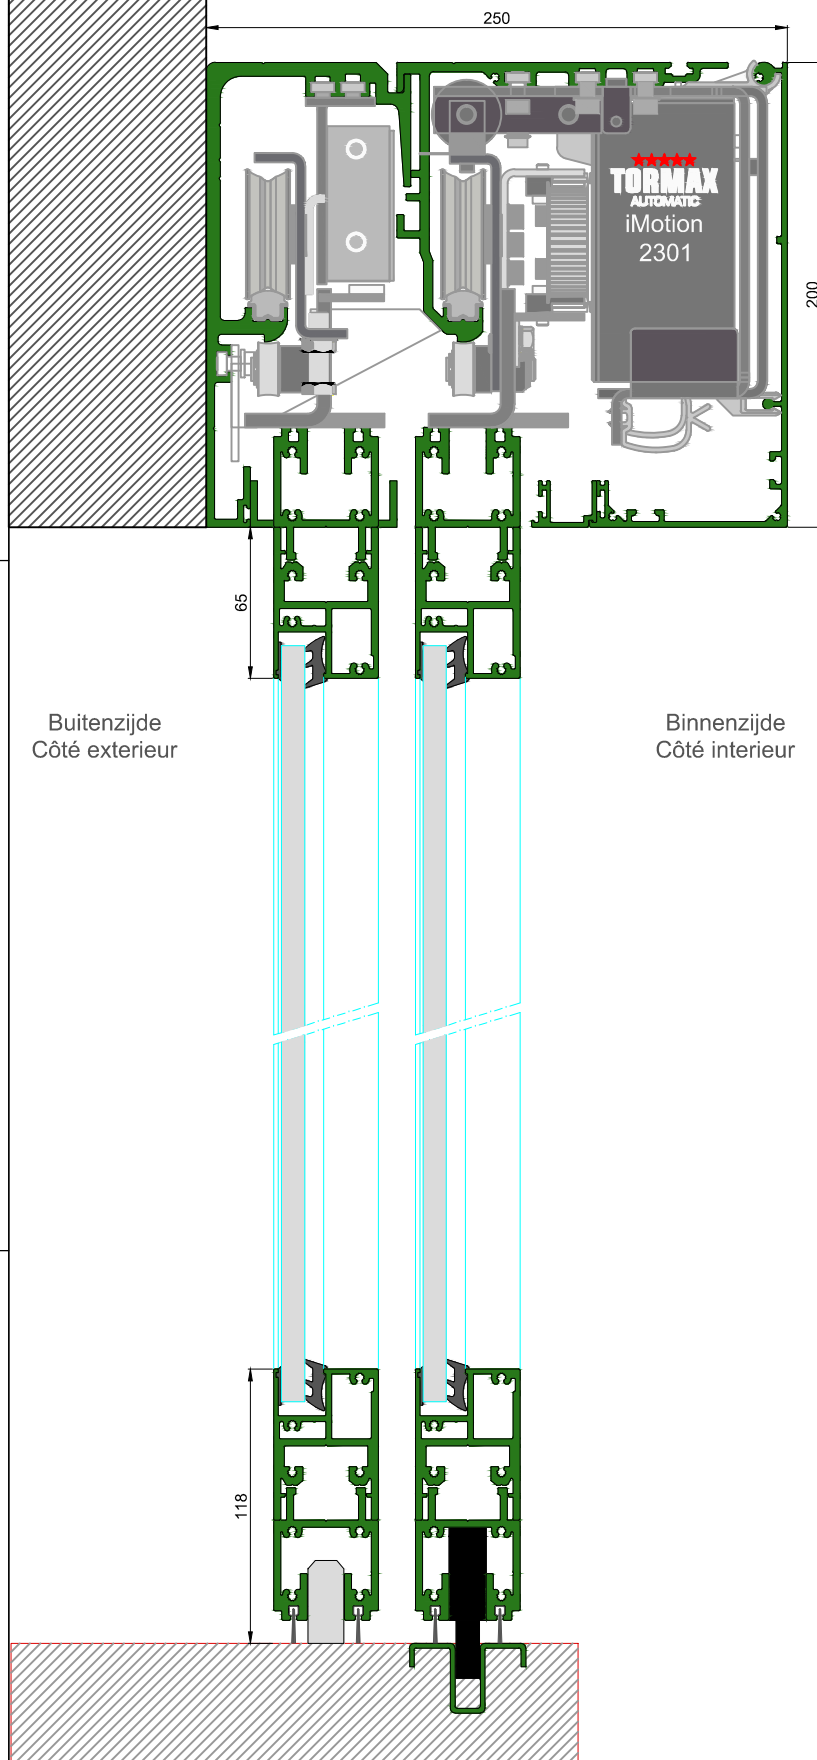

AUTOMATISCHE SCHUIFDEUR

Type: iMotion 2301 SR12-TR-0

PORTE COULISSANTE AUTOMATIQUE

Variante

Met draagbalk
Avec poutre
auto-portante

Op de muur
Sur le mur

SR12-TR-0

DOORSNEDE B-B / COUPE B-B

BINNENAANZICHT / VUE INTERIEURE

DOORSNEDE A-A / COUPE A-A