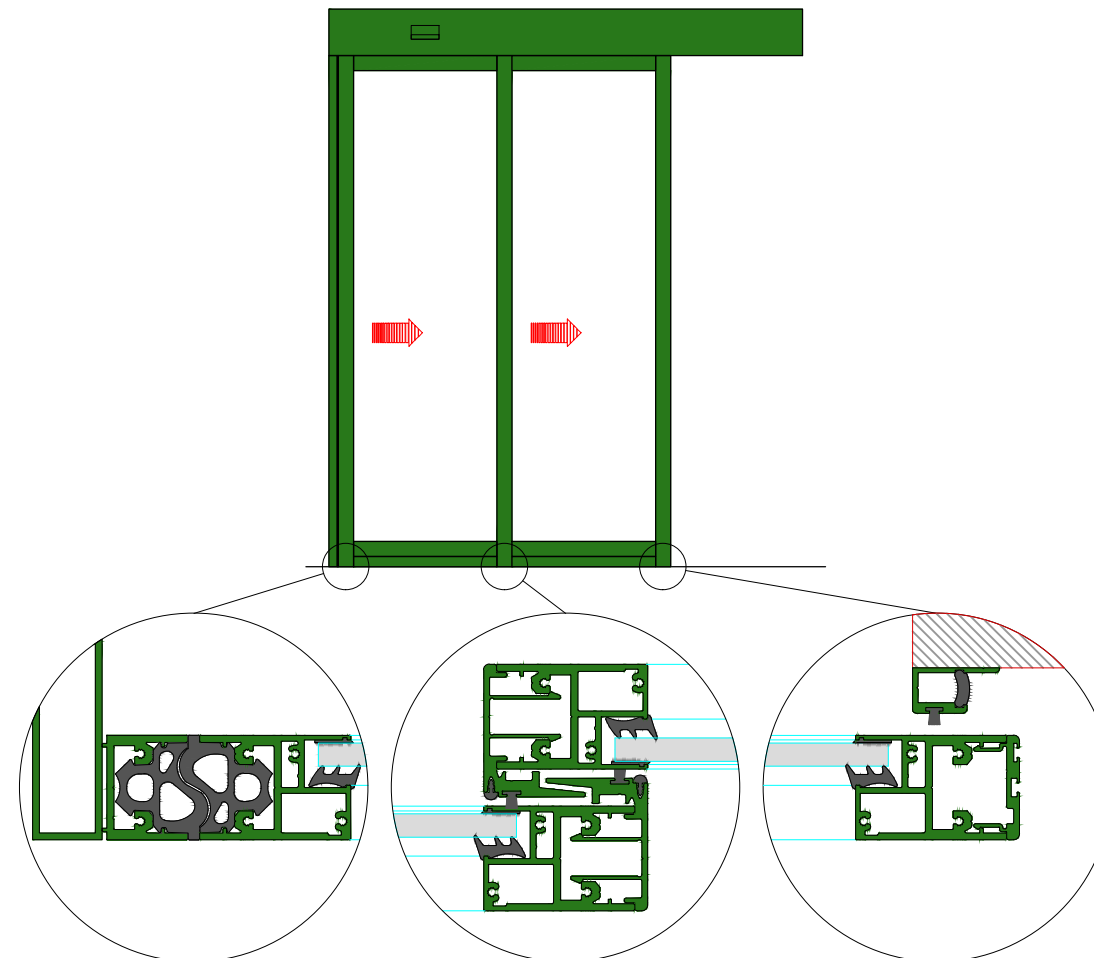

AUTOMATISCHE SCHUIFDEUR

Type: iMotion 2301 SR12-TR-0

PORTE COULISSANTE AUTOMATIQUE

Variante

Met draagbalk
Avec poutre
auto-portante

Op de muur
Sur le mur

SR12-TR-0

DOORSNEDE B-B / COUPE B-B

BINNENAANZICHT / VUE INTERIEURE

DOORSNEDE A-A / COUPE A-A