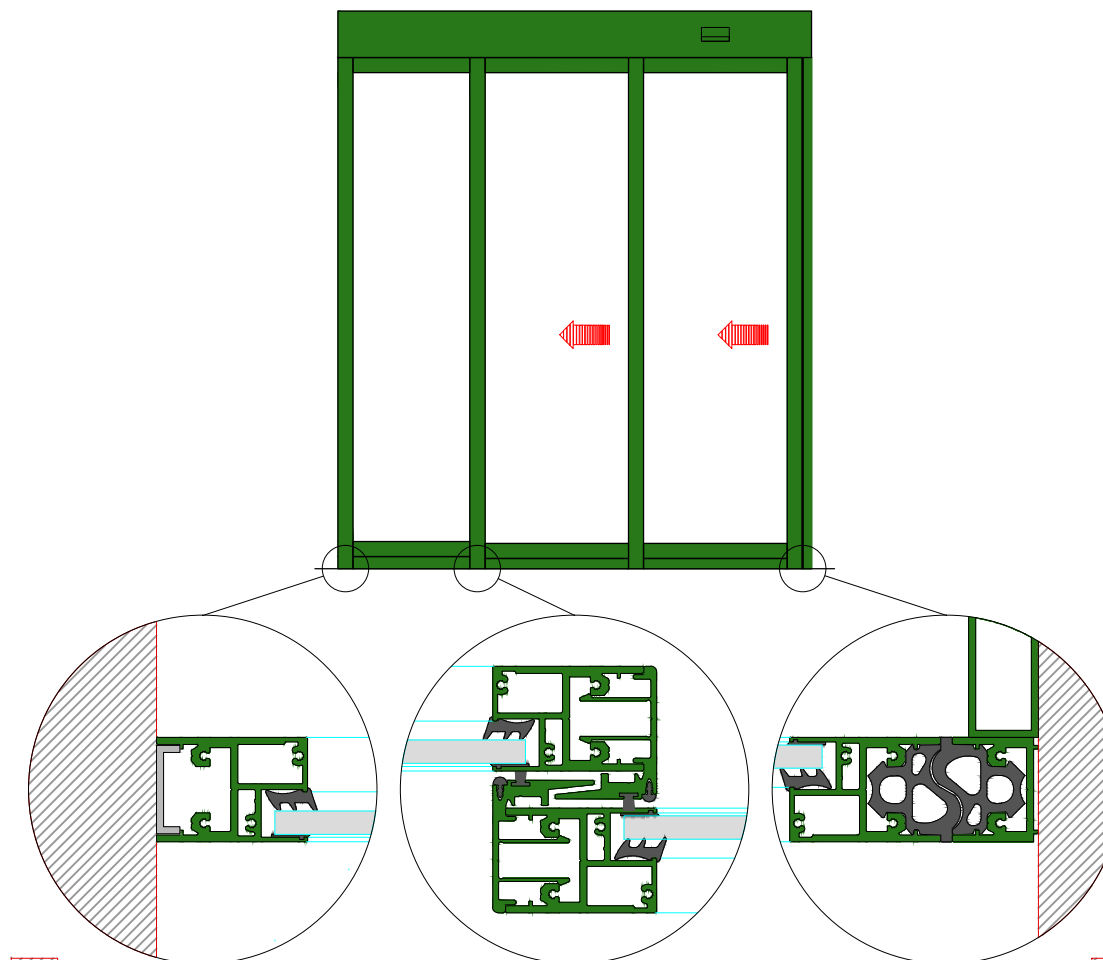

AUTOMATISCHE SCHUIFDEUR

Type: iMotion 2301 SR12-TL-1

PORTE COULISSANTE AUTOMATIQUE

Variante

Met draagbalk
Avec poutre
auto-portante

Op de muur
Sur le mur

SR12-TL-1

DOORSNEDE B-B / COUPE B-B

BINNENAANZICHT / VUE INTERIEURE

DOORSNEDE A-A / COUPE A-A