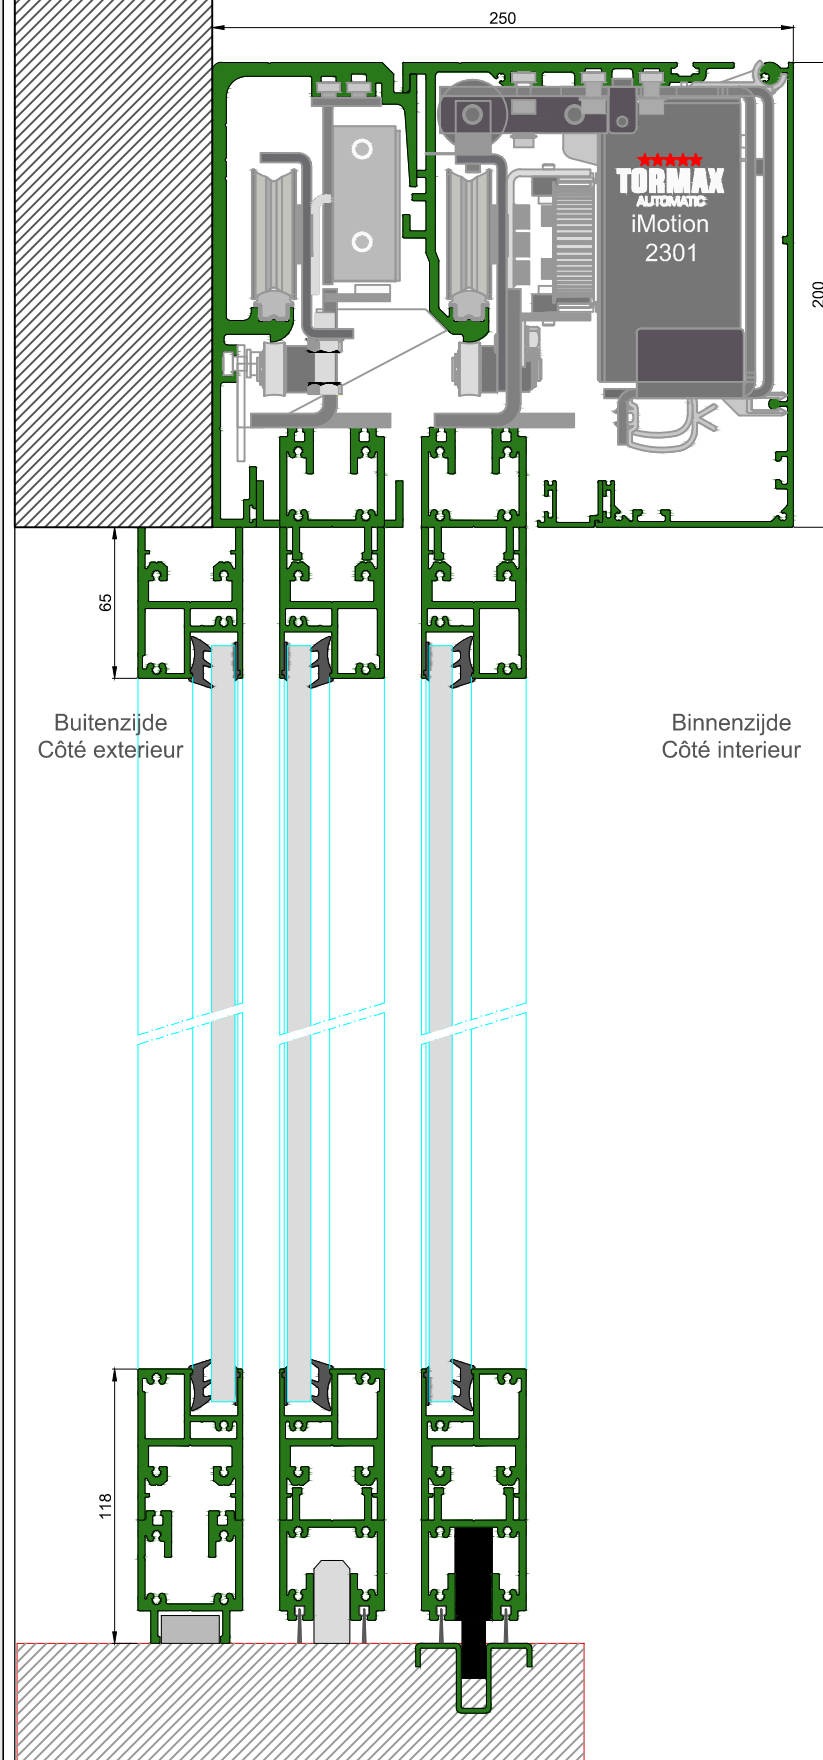

AUTOMATISCHE SCHUIFDEUR

Type: iMotion 2301 SR12-TL-1

PORTE COULISSANTE AUTOMATIQUE

Variante

Met draagbalk
Avec poutre
auto-portante

Op de muur
Sur le mur

SR12-TL-1

DOORSNEDE B-B / COUPE B-B

BINNENAANZICHT / VUE INTERIEURE

DOORSNEDE A-A / COUPE A-A