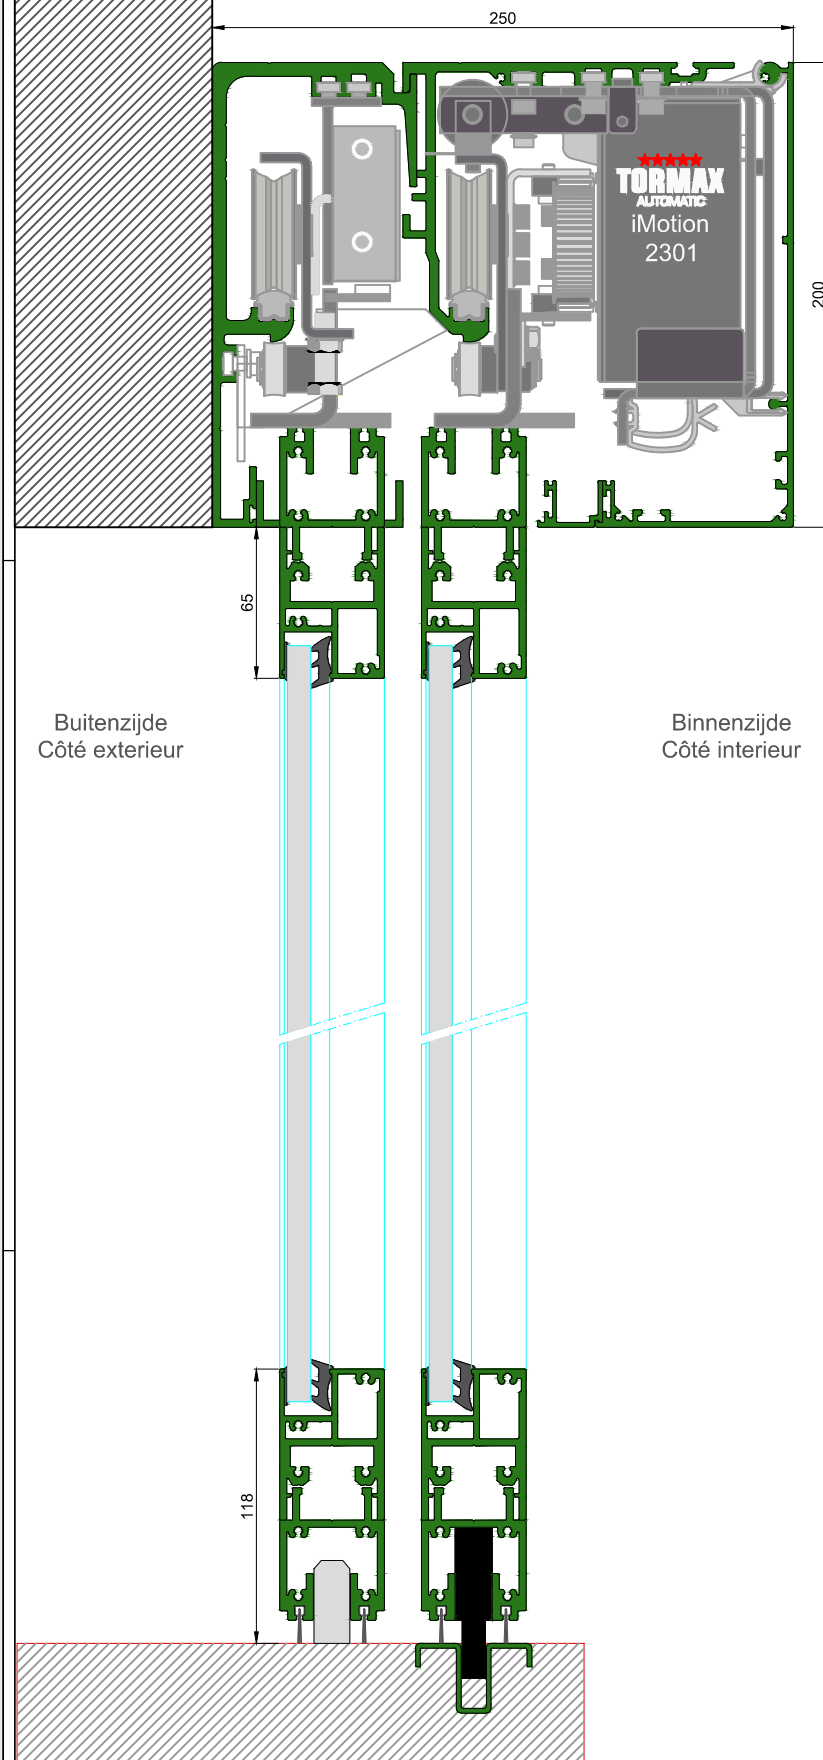

AUTOMATISCHE SCHUIFDEUR

Type: iMotion 2301 SR12-TL-0

PORTE COULISSANTE AUTOMATIQUE

Variante

Met draagbalk
Avec poutre
auto-portante

Op de muur
Sur le mur

SR12-TL-0

DOORSNEDE B-B / COUPE B-B

BINNENAANZICHT / VUE INTERIEURE

DOORSNEDE A-A / COUPE A-A