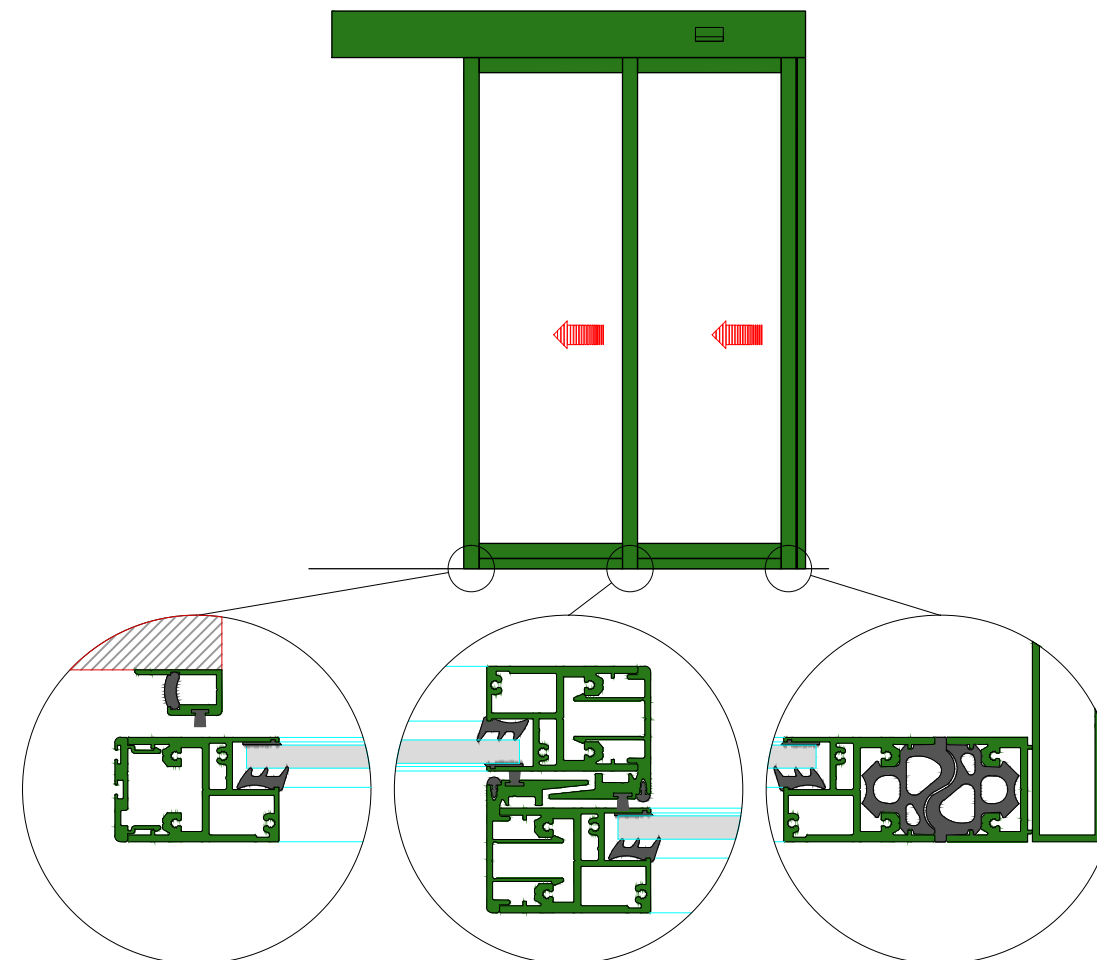

AUTOMATISCHE SCHUIFDEUR

Type: iMotion 2301 SR12-TL-0

PORTE COULISSANTE AUTOMATIQUE

Variante

Met draagbalk
Avec poutre
auto-portante

Op de muur
Sur le mur

SR12-TL-0

DOORSNEDE B-B / COUPE B-B

BINNENAANZICHT / VUE INTERIEURE

DOORSNEDE A-A / COUPE A-A