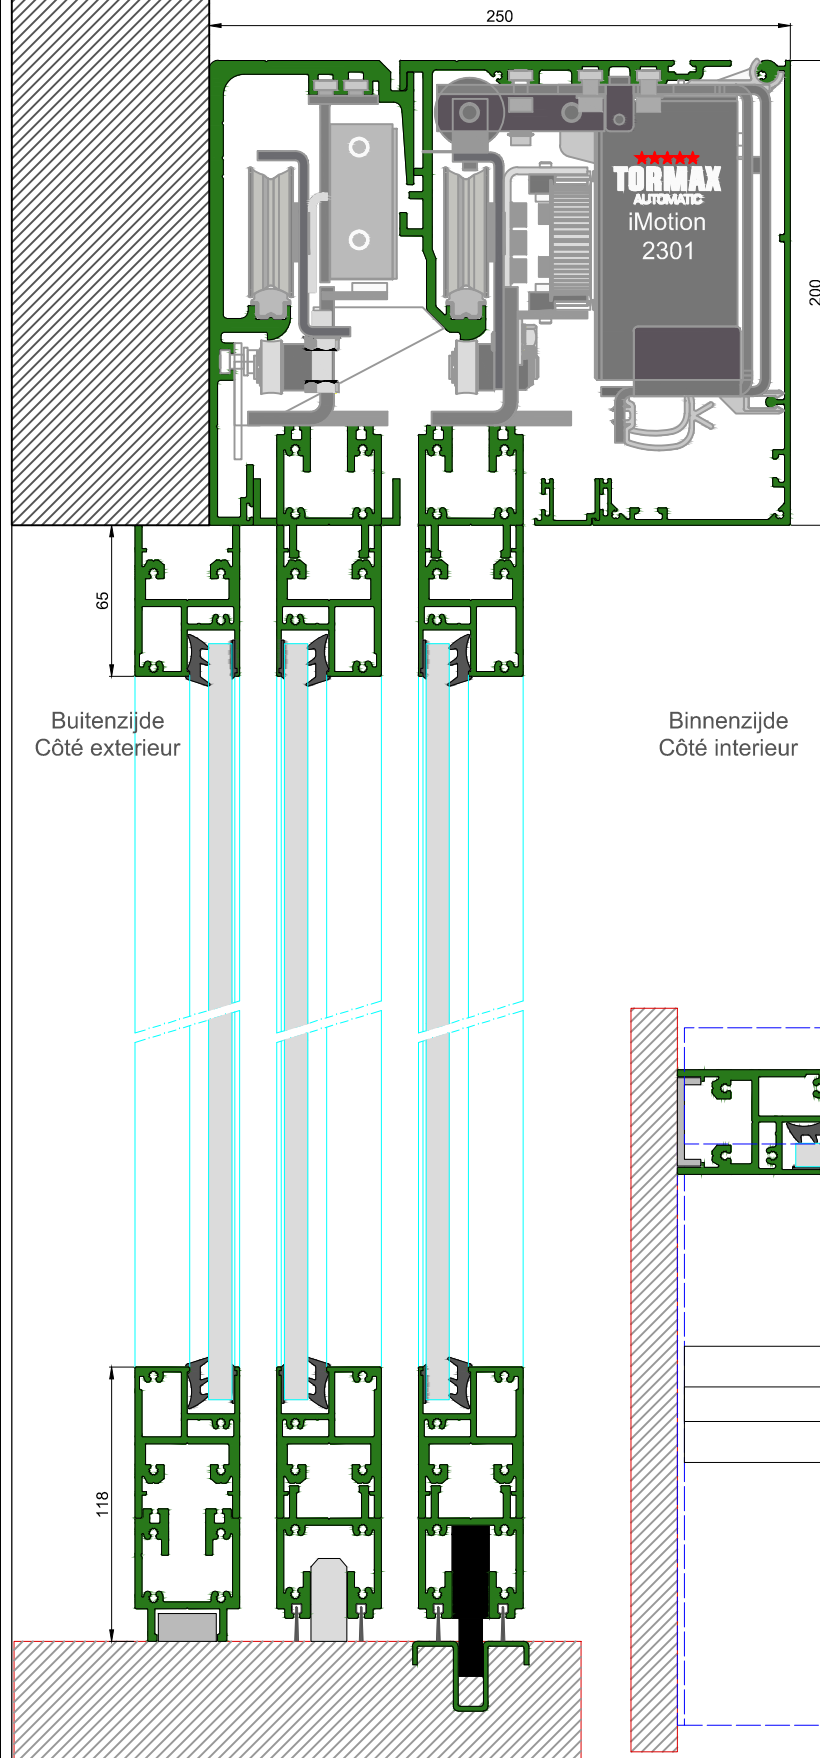

AUTOMATISCHE SCHUIFDEUR

Type: iMotion 2301 SR12-TB-2

PORTE COULISSANTE AUTOMATIQUE

Variante

Met draagbalk
Avec poutre
auto-portante

Op de muur
Sur le mur

SR12-TB-2

DOORSNEDE B-B / COUPE B-B

BINNENAANZICHT / VUE INTERIEURE

DOORSNEDE A-A / COUPE A-A