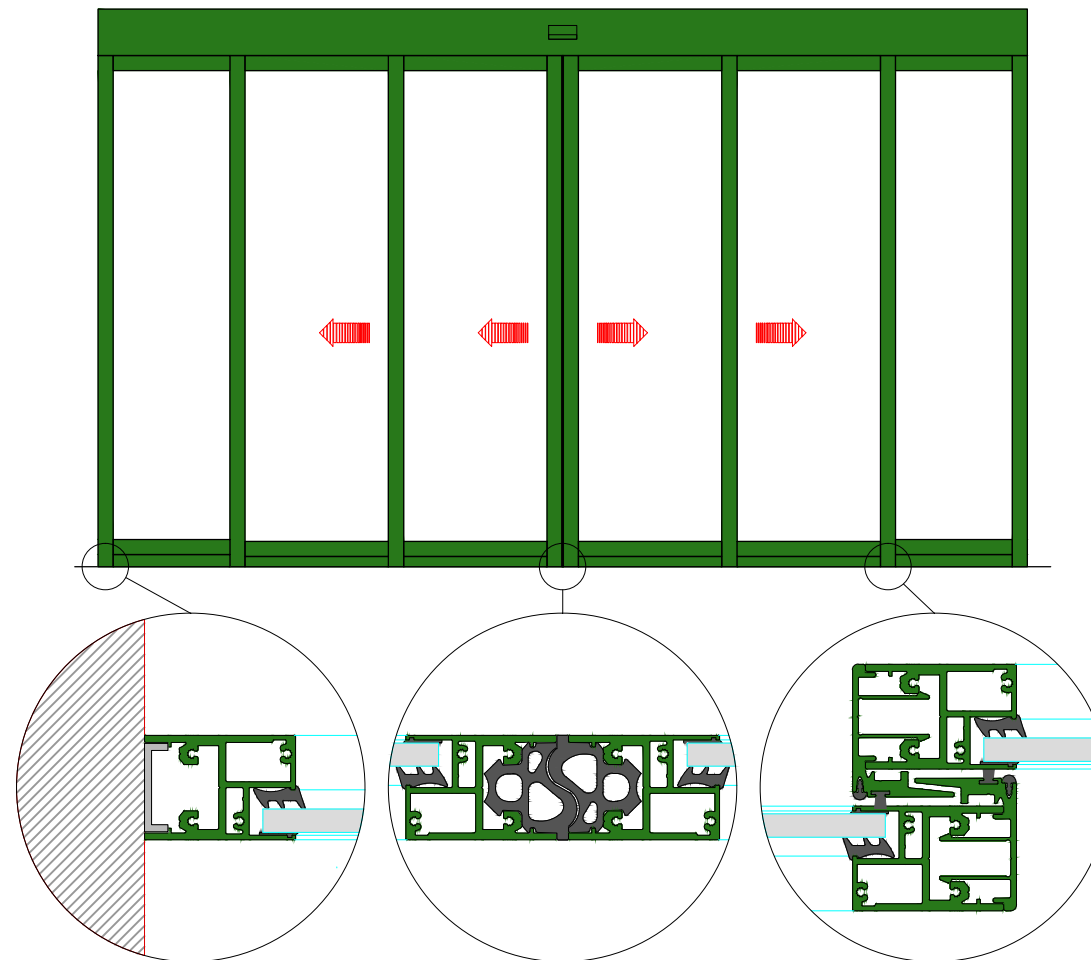

AUTOMATISCHE SCHUIFDEUR

Type: iMotion 2301 SR12-TB-2

PORTE COULISSANTE AUTOMATIQUE

Variante

Met draagbalk
Avec poutre
auto-portante

Op de muur
Sur le mur

SR12-TB-2

DOORSNEDE B-B / COUPE B-B

BINNENAANZICHT / VUE INTERIEURE

DOORSNEDE A-A / COUPE A-A