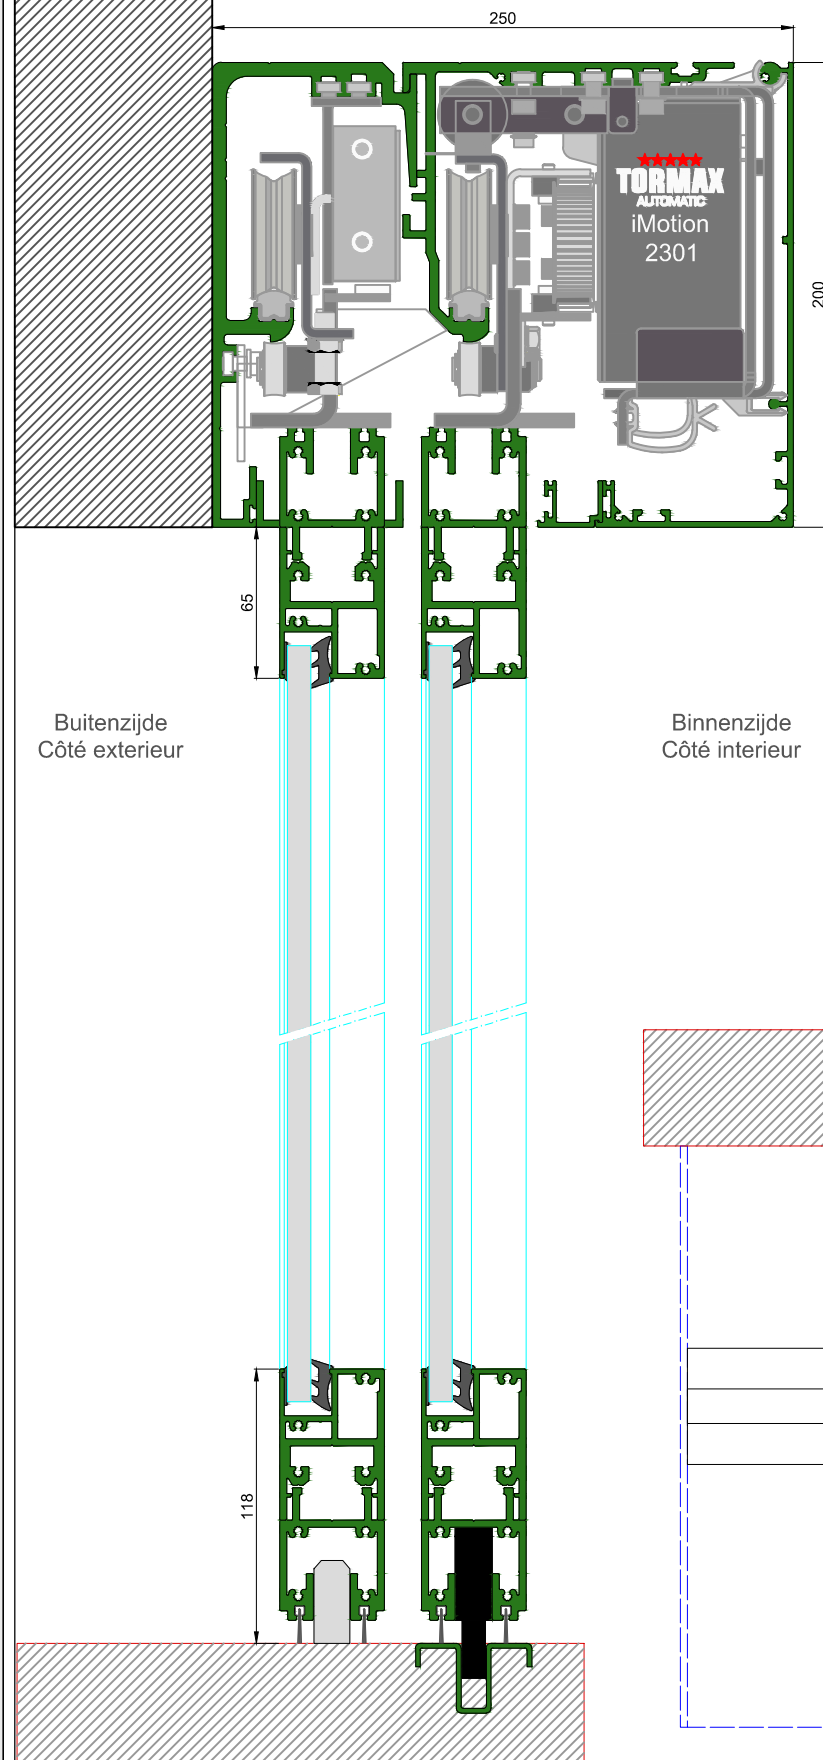

AUTOMATISCHE SCHUIFDEUR

Type: iMotion 2301 SR12-TB-0

PORTE COULISSANTE AUTOMATIQUE

Variante

Met draagbalk
Avec poutre
auto-portante

Op de muur
Sur le mur

SR12-TB-0

DOORSNEDE B-B / COUPE B-B

BINNENAANZICHT / VUE INTERIEURE

DOORSNEDE A-A / COUPE A-A