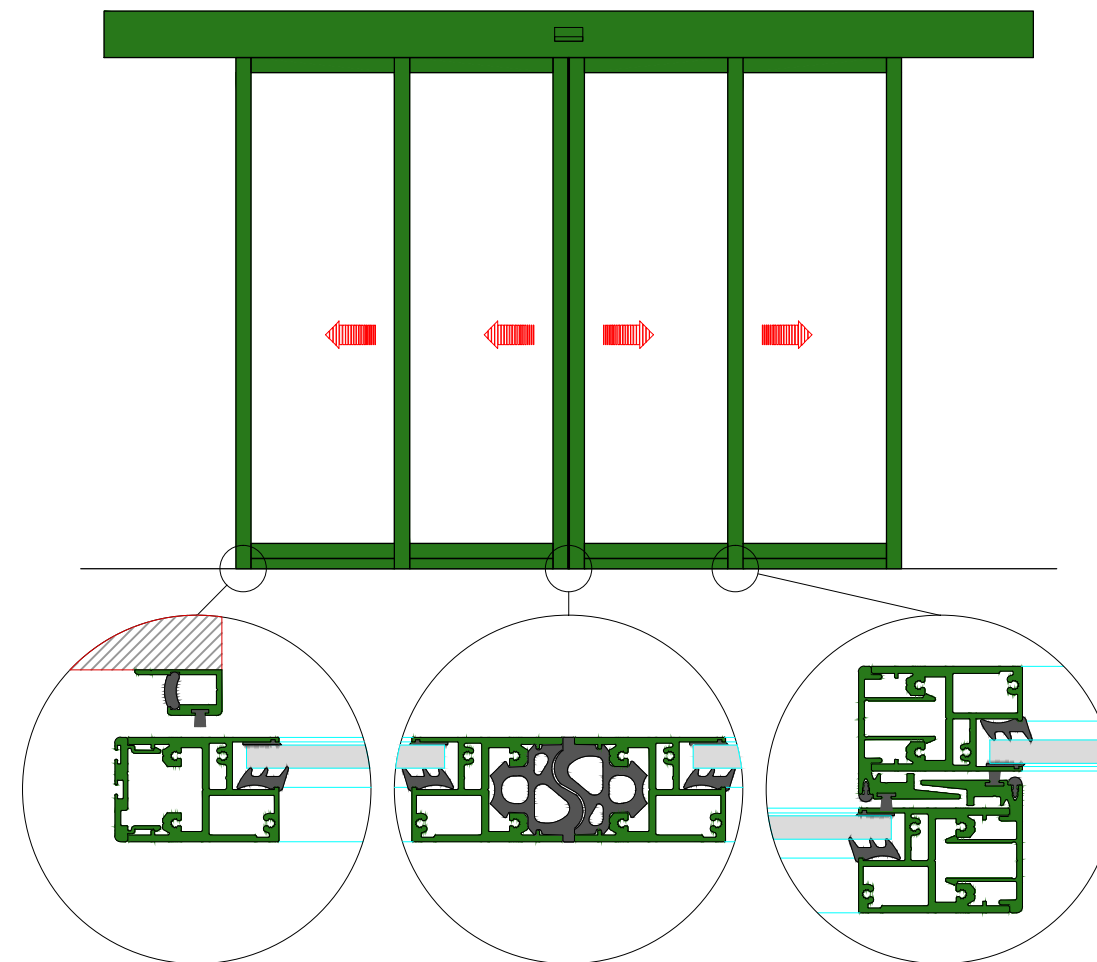

AUTOMATISCHE SCHUIFDEUR

Type: iMotion 2301 SR12-TB-0

PORTE COULISSANTE AUTOMATIQUE

Variante

Met draagbalk
Avec poutre
auto-portante

Op de muur
Sur le mur

SR12-TB-0

DOORSNEDE B-B / COUPE B-B

BINNENAANZICHT / VUE INTERIEURE

DOORSNEDE A-A / COUPE A-A