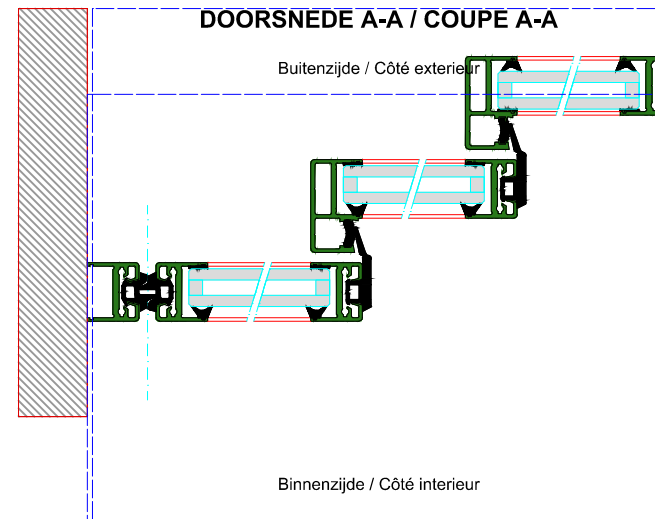

AUTOMATISCHE SCHUIFDEUR

PORTE COULISSANTE AUTOMATIQUE

Variante

Met draagbalk
Avec poutre
auto-portante

Op de muur
Sur le mur

DOORSNEDE B-B / COUPE B-B

BINNENAANZICHT / VUE INTERIEURE

DOORSNEDE A-A / COUPE A-A

LR22-TR-1