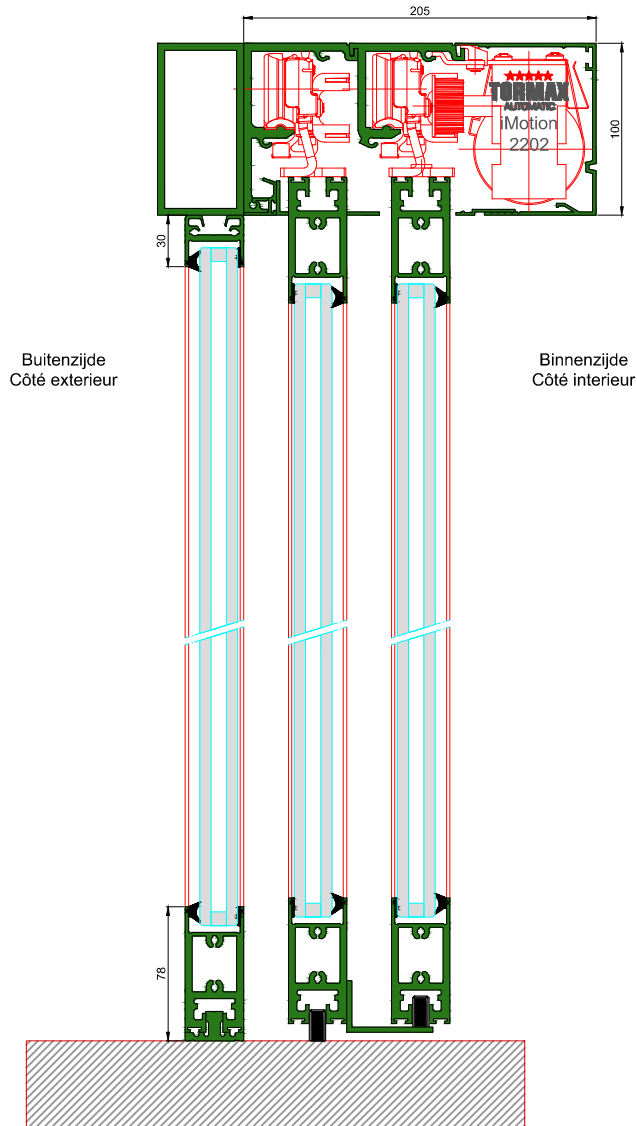

AUTOMATISCHE SCHUIFDEUR

PORTE COULISSANTE AUTOMATIQUE

Variante

Met draagbalk
Avec poutre
auto-portante

Op de muur
Sur le mur

DOORSNEDE B-B / COUPE B-B

BINNENAANZICHT / VUE INTERIEURE

DOORSNEDE A-A / COUPE A-A

LR22-TR-1