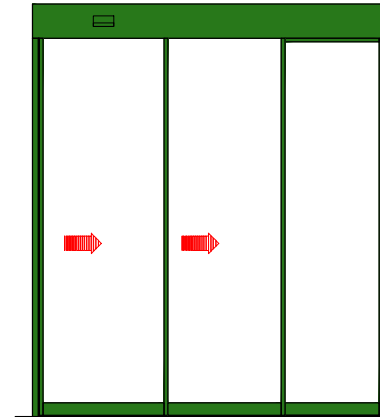

AUTOMATISCHE SCHUIFDEUR

PORTE COULISSANTE AUTOMATIQUE

Variante

Met draagbalk
Avec poutre
auto-portante

Op de muur
Sur le mur

DOORSNEDE B-B / COUPE B-B

BINNENAANZICHT / VUE INTERIEURE

DOORSNEDE A-A / COUPE A-A

LR22-TR-1