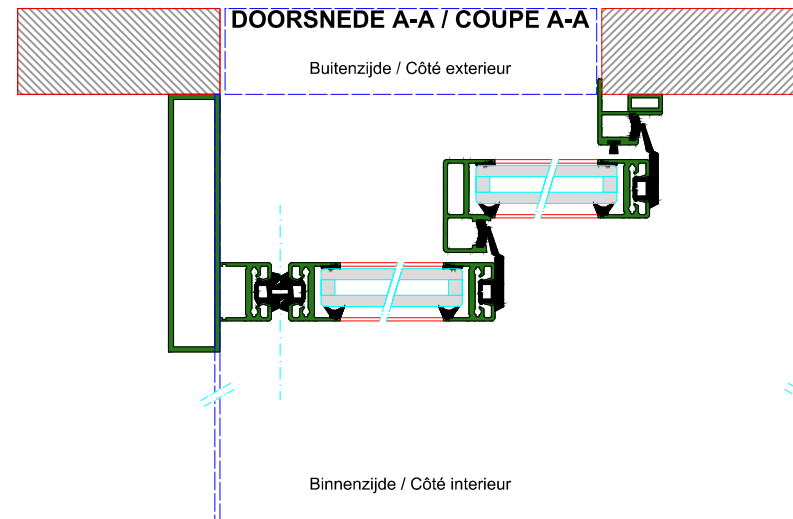

AUTOMATISCHE SCHUIFDEUR

Type: iMotion 2202 LR22-TR-0

PORTE COULISSANTE AUTOMATIQUE

Variante

Met draagbalk
Avec poutre
auto-portante

Op de muur
Sur le mur

DOORSNEDE B-B / COUPE B-B

BINNENAANZICHT / VUE INTERIEURE

DOORSNEDE A-A / COUPE A-A

LR22-TR-0