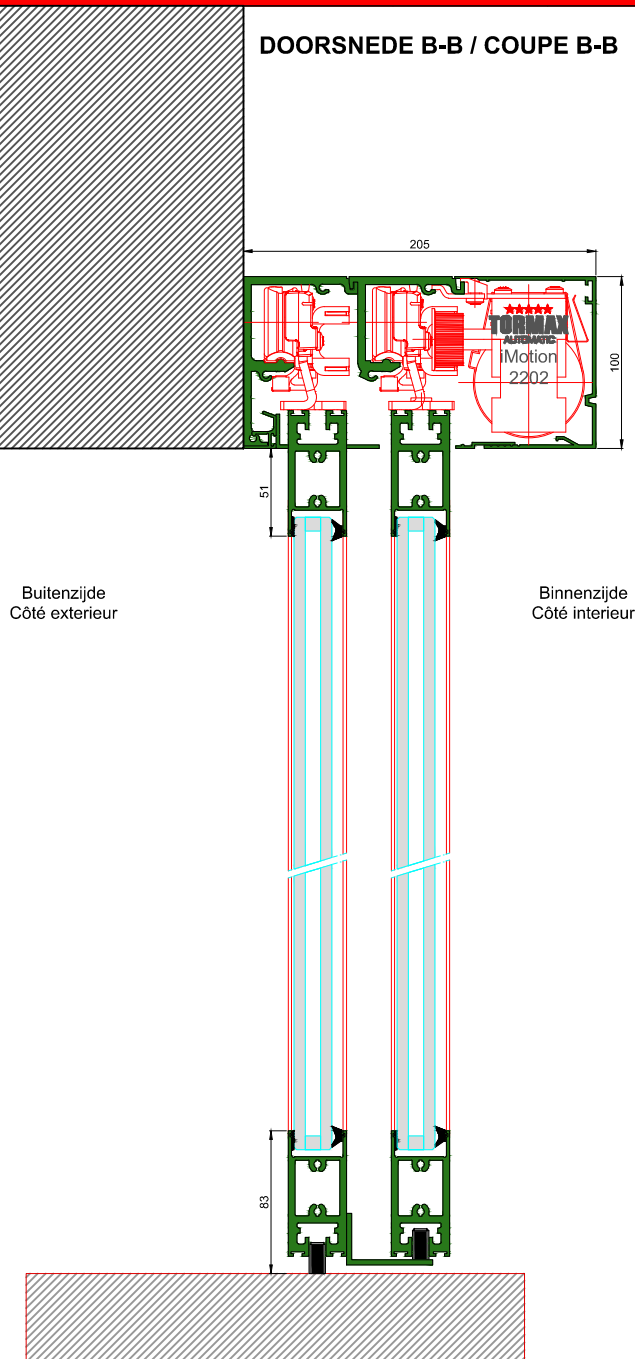

AUTOMATISCHE SCHUIFDEUR

Type: iMotion 2202 LR22-TR-0

PORTE COULISSANTE AUTOMATIQUE

Variante

Met draagbalk
Avec poutre
auto-portante

Op de muur
Sur le mur

DOORSNEDE B-B / COUPE B-B

BINNENAANZICHT / VUE INTERIEURE

DOORSNEDE A-A / COUPE A-A

LR22-TR-0