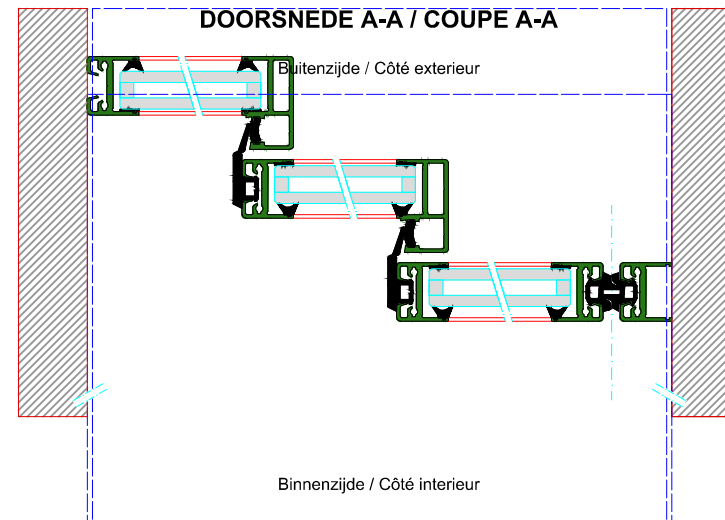

AUTOMATISCHE SCHUIFDEUR

Type: iMotion 2202 LR22-TL-1

PORTE COULISSANTE AUTOMATIQUE

Variante

Met draagbalk
Avec poutre
auto-portante

Op de muur
Sur le mur

DOORSNEDE B-B / COUPE B-B

BINNENAANZICHT / VUE INTERIEURE

DOORSNEDE A-A / COUPE A-A

LR22-TL-1