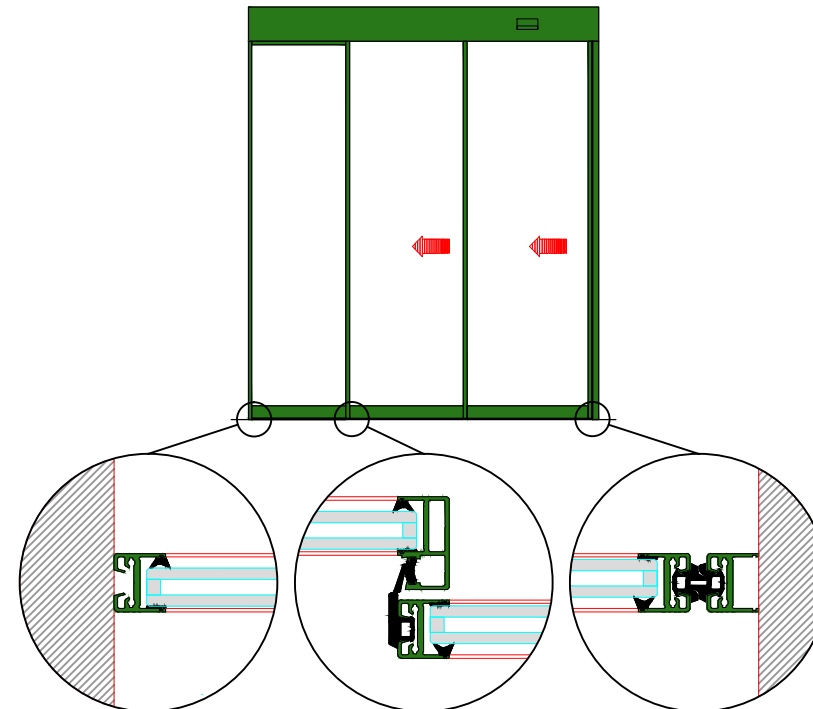

AUTOMATISCHE SCHUIFDEUR

Type: iMotion 2202 LR22-TL-1

PORTE COULISSANTE AUTOMATIQUE

Variante

Met draagbalk
Avec poutre
auto-portante

Op de muur
Sur le mur

DOORSNEDE B-B / COUPE B-B

BINNENAANZICHT / VUE INTERIEURE

DOORSNEDE A-A / COUPE A-A

LR22-TL-1