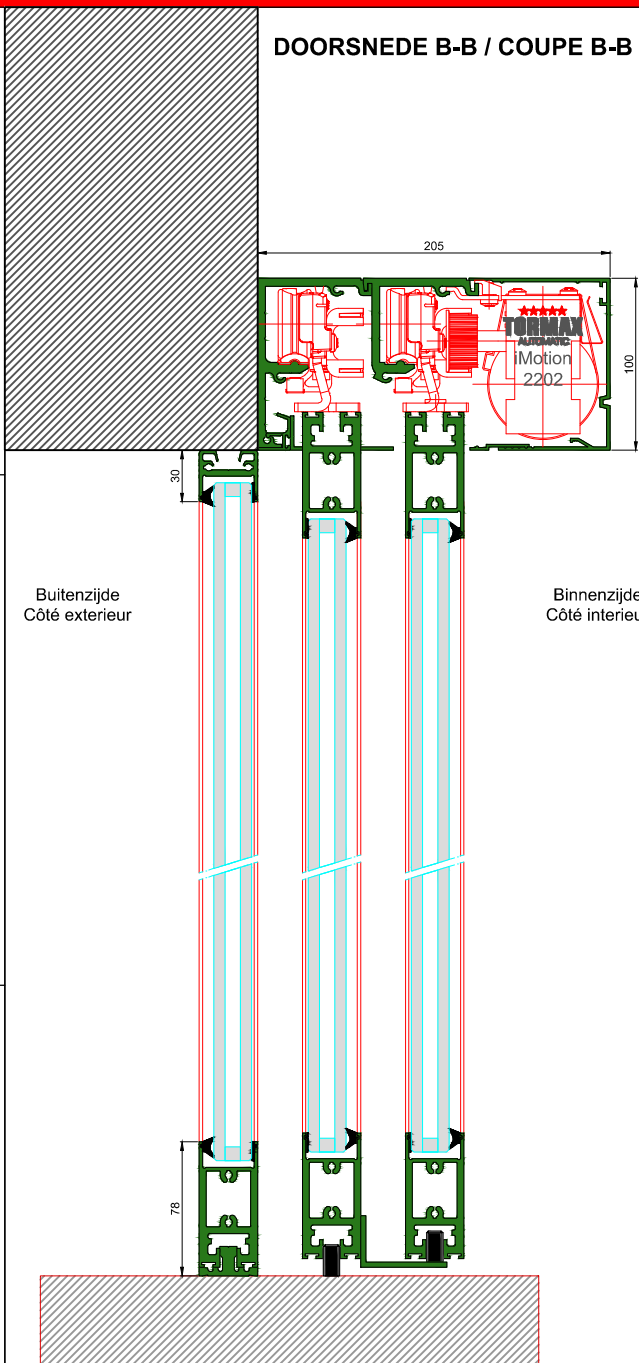

AUTOMATISCHE SCHUIFDEUR

Type: iMotion 2202 LR22-TL-1

PORTE COULISSANTE AUTOMATIQUE

Variante

Met draagbalk
Avec poutre
auto-portante

Op de muur
Sur le mur

DOORSNEDE B-B / COUPE B-B

BINNENAANZICHT / VUE INTERIEURE

DOORSNEDE A-A / COUPE A-A

LR22-TL-1