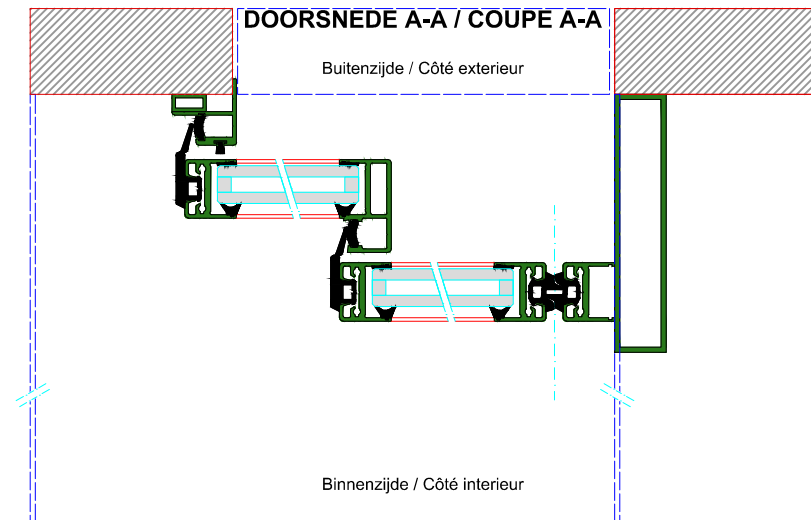

AUTOMATISCHE SCHUIFDEUR

Type: iMotion 2202 LR22-TL-0

PORTE COULISSANTE AUTOMATIQUE

Variante

Met draagbalk
Avec poutre
auto-portante

Op de muur
Sur le mur

DOORSNEDE B-B / COUPE B-B

BINNENAANZICHT / VUE INTERIEURE

DOORSNEDE A-A / COUPE A-A

LR22-TL-0