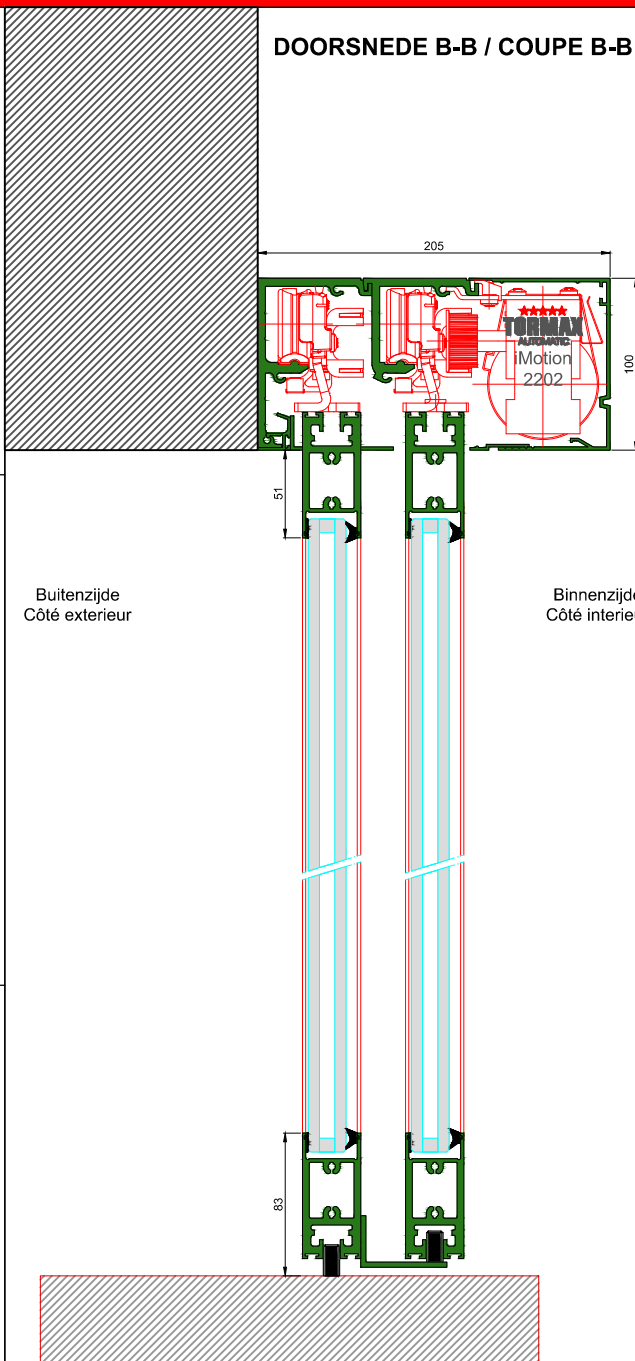

AUTOMATISCHE SCHUIFDEUR

Type: iMotion 2202 LR22-TL-0

PORTE COULISSANTE AUTOMATIQUE

Variante

Met draagbalk
Avec poutre
auto-portante

Op de muur
Sur le mur

DOORSNEDE B-B / COUPE B-B

BINNENAANZICHT / VUE INTERIEURE

DOORSNEDE A-A / COUPE A-A

LR22-TL-0