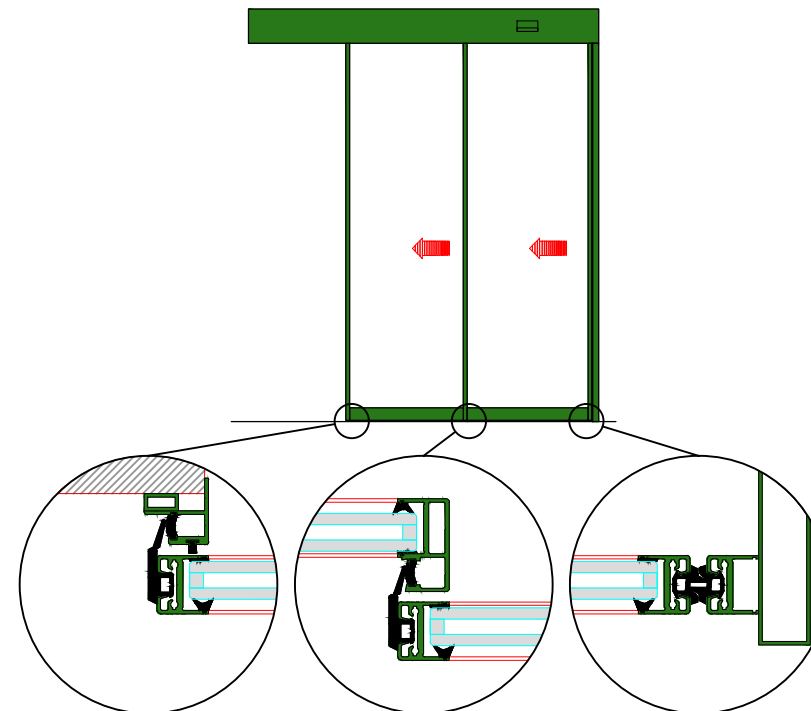

AUTOMATISCHE SCHUIFDEUR

Type: iMotion 2202 LR22-TL-0

PORTE COULISSANTE AUTOMATIQUE

Variante

Met draagbalk
Avec poutre
auto-portante

Op de muur
Sur le mur

DOORSNEDE B-B / COUPE B-B

BINNENAANZICHT / VUE INTERIEURE

DOORSNEDE A-A / COUPE A-A

LR22-TL-0