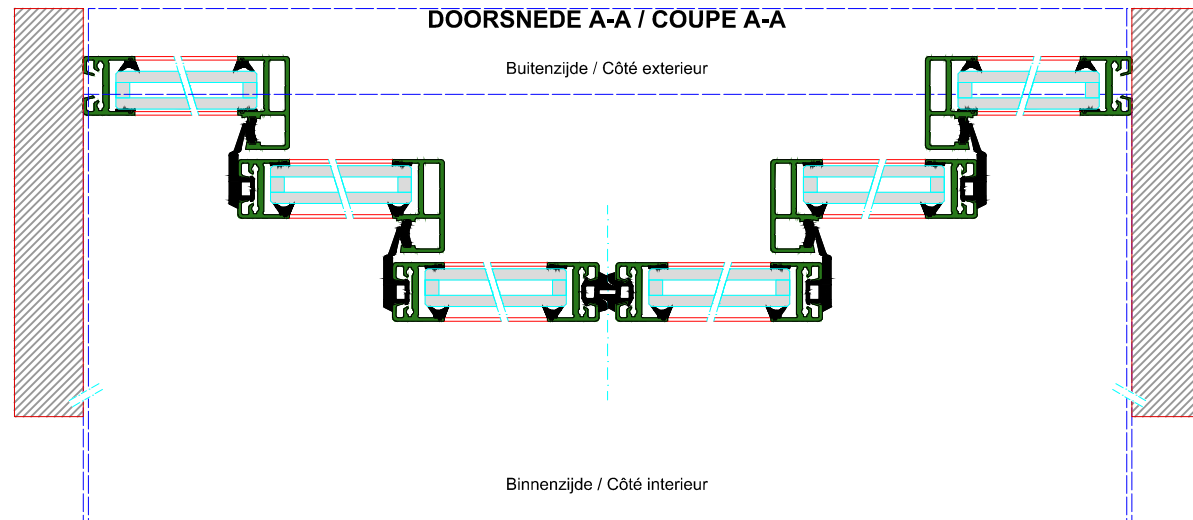

AUTOMATISCHE SCHUIFDEUR

Type: iMotion 2202 LR22-TB-2

PORTE COULISSANTE AUTOMATIQUE

Variante

Met draagbalk
Avec poutre
auto-portante

Op de muur
Sur le mur

DOORSNEDE B-B / COUPE B-B

BINNENAANZICHT / VUE INTERIEURE

DOORSNEDE A-A / COUPE A-A

LR22-TB-2