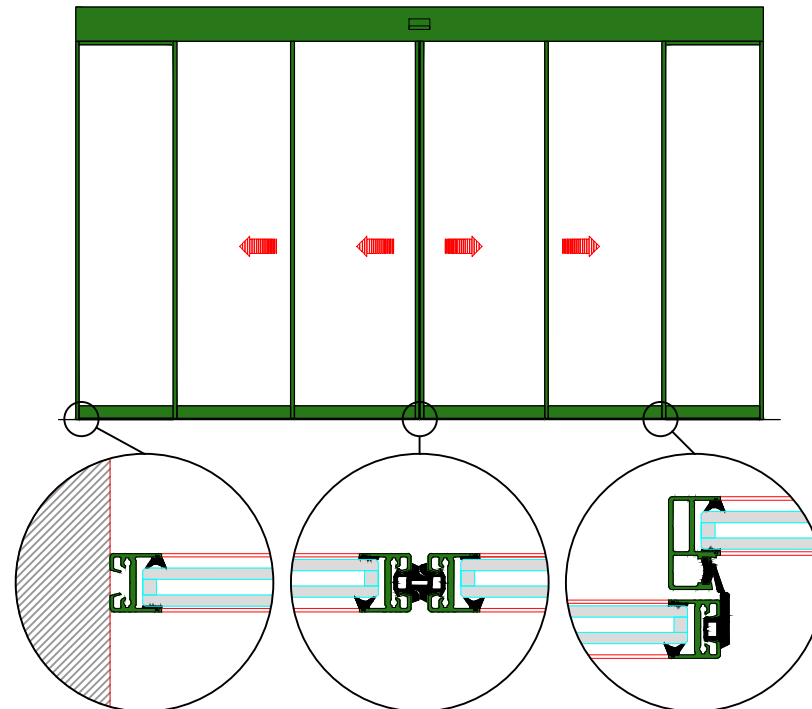

AUTOMATISCHE SCHUIFDEUR

Type: iMotion 2202 LR22-TB-2

PORTE COULISSANTE AUTOMATIQUE

Variante

Met draagbalk
Avec poutre
auto-portante

Op de muur
Sur le mur

DOORSNEDE B-B / COUPE B-B

BINNENAANZICHT / VUE INTERIEURE

DOORSNEDE A-A / COUPE A-A

LR22-TB-2