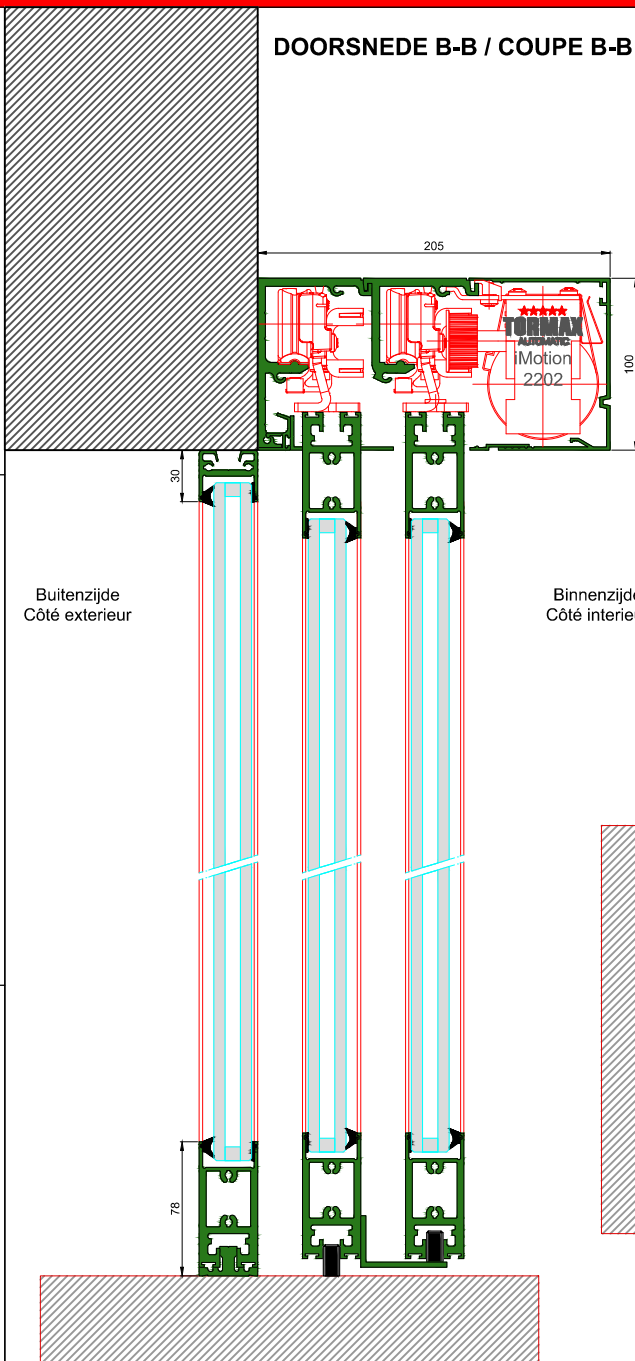

AUTOMATISCHE SCHUIFDEUR

Type: iMotion 2202 LR22-TB-2

PORTE COULISSANTE AUTOMATIQUE

Variante

Met draagbalk
Avec poutre
auto-portante

Op de muur
Sur le mur

DOORSNEDE B-B / COUPE B-B

BINNENAANZICHT / VUE INTERIEURE

DOORSNEDE A-A / COUPE A-A

LR22-TB-2