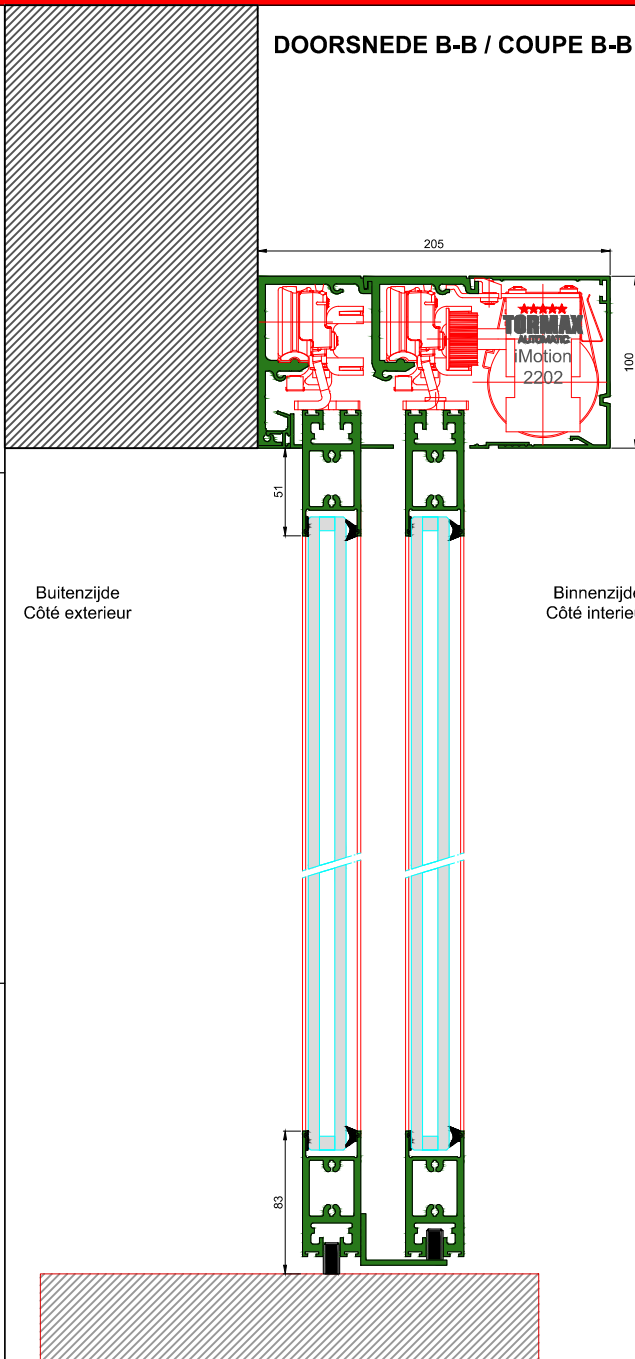

AUTOMATISCHE SCHUIFDEUR

Type: iMotion 2202 LR22-TB-0

PORTE COULISSANTE AUTOMATIQUE

Variante

Met draagbalk  
Avec poutre  
auto-portante

Op de muur  
Sur le mur

DOORSNEDE B-B / COUPE B-B

BINNENAANZICHT / VUE INTERIEURE

DOORSNEDE A-A / COUPE A-A

LR22-TB-0