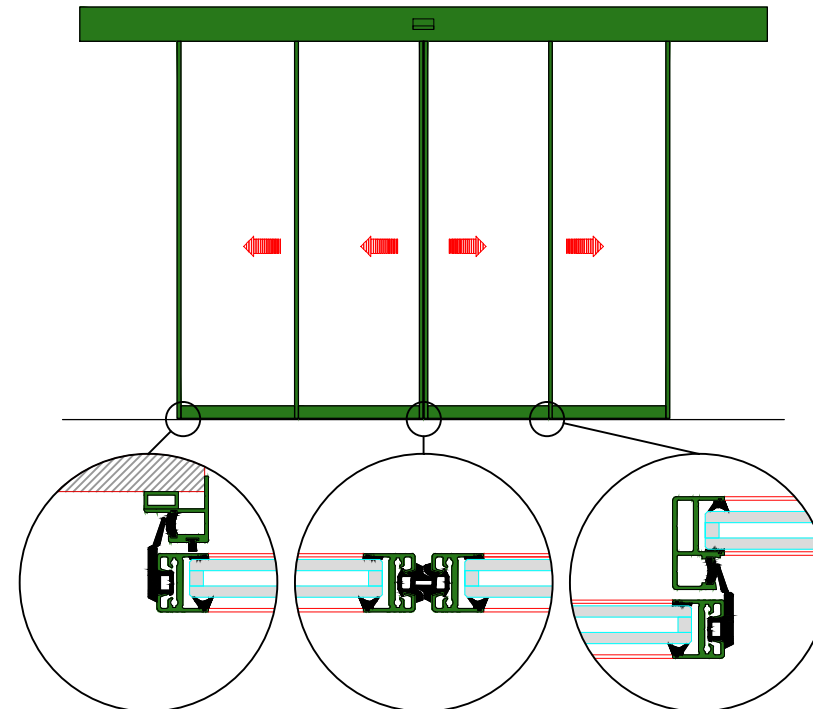

AUTOMATISCHE SCHUIFDEUR

Type: iMotion 2202 LR22-TB-0

PORTE COULISSANTE AUTOMATIQUE

Variante

Met draagbalk  
Avec poutre  
auto-portante

Op de muur  
Sur le mur

DOORSNEDE B-B / COUPE B-B

BINNENAANZICHT / VUE INTERIEURE

DOORSNEDE A-A / COUPE A-A

LR22-TB-0