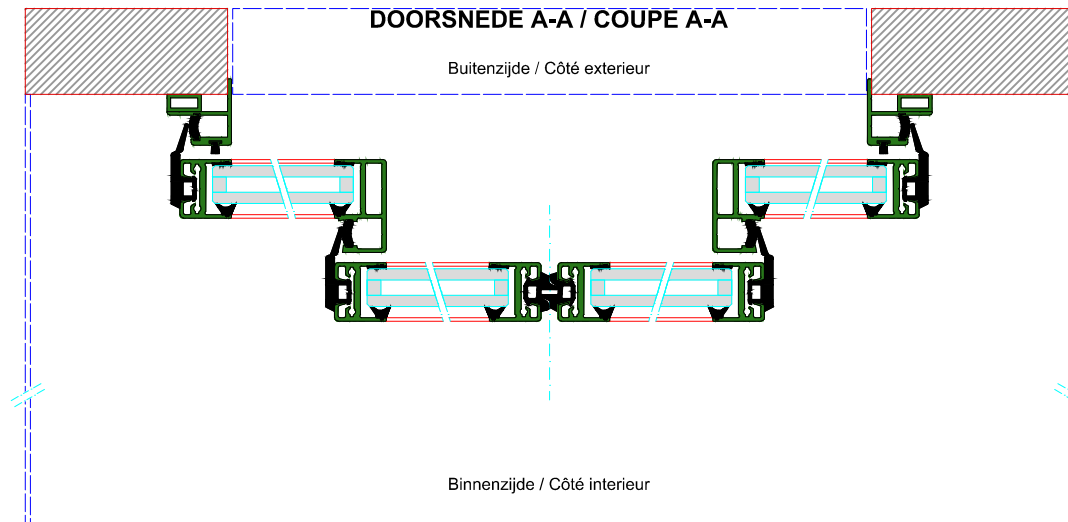

AUTOMATISCHE SCHUIFDEUR

Type: iMotion 2202 LR22-TB-0

PORTE COULISSANTE AUTOMATIQUE

Variante

Met draagbalk  
Avec poutre  
auto-portante

Op de muur  
Sur le mur

DOORSNEDE B-B / COUPE B-B

BINNENAANZICHT / VUE INTERIEURE

DOORSNEDE A-A / COUPE A-A

LR22-TB-0