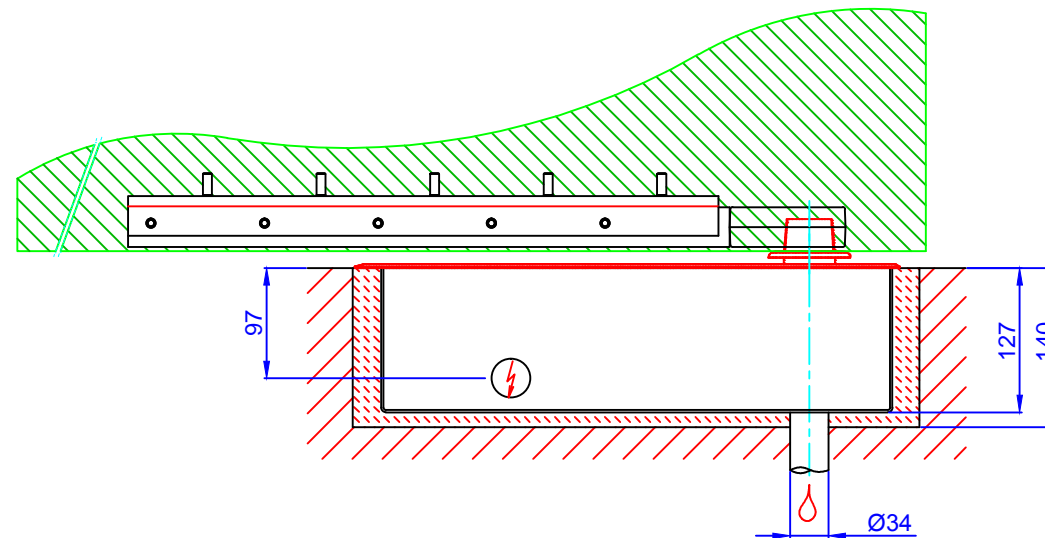

iMotion 1401

Gecentreerde arm anti-paniek / Bras centrique, anti-panique

Excentrische arm / Bras excentrique, type L / R