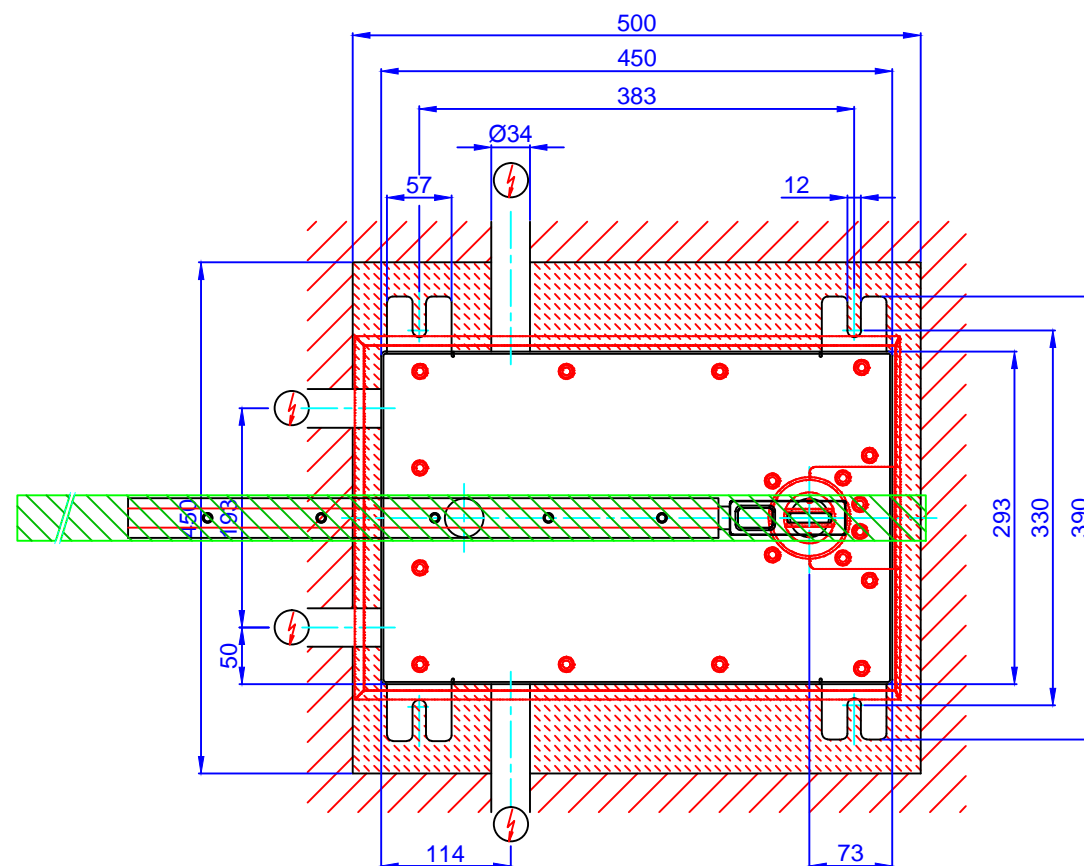

iMotion 1401

Gecentreerde arm anti-paniek / Bras centrique, anti-panique

Excentrische arm / Bras excentrique, type L / R