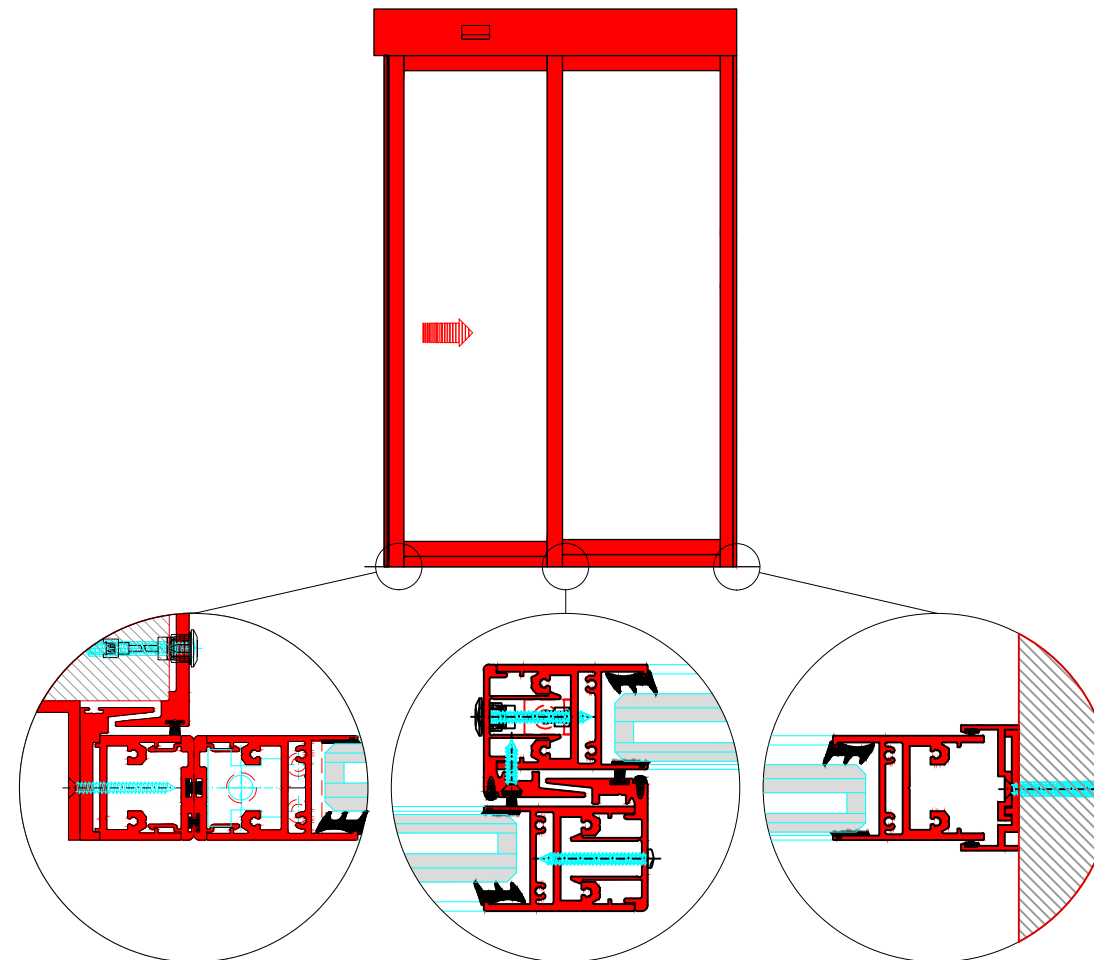

Variante SKG

Met vloerslot  
Avec verrouillage  
au sol

Met 2 puntslot  
Avec verrouillage  
à 2 points

SR30-ER-1

**BINNENAANZICHT / VUE INTERIEURE**

**DOORSNEDE A-A / COUPE A-A**