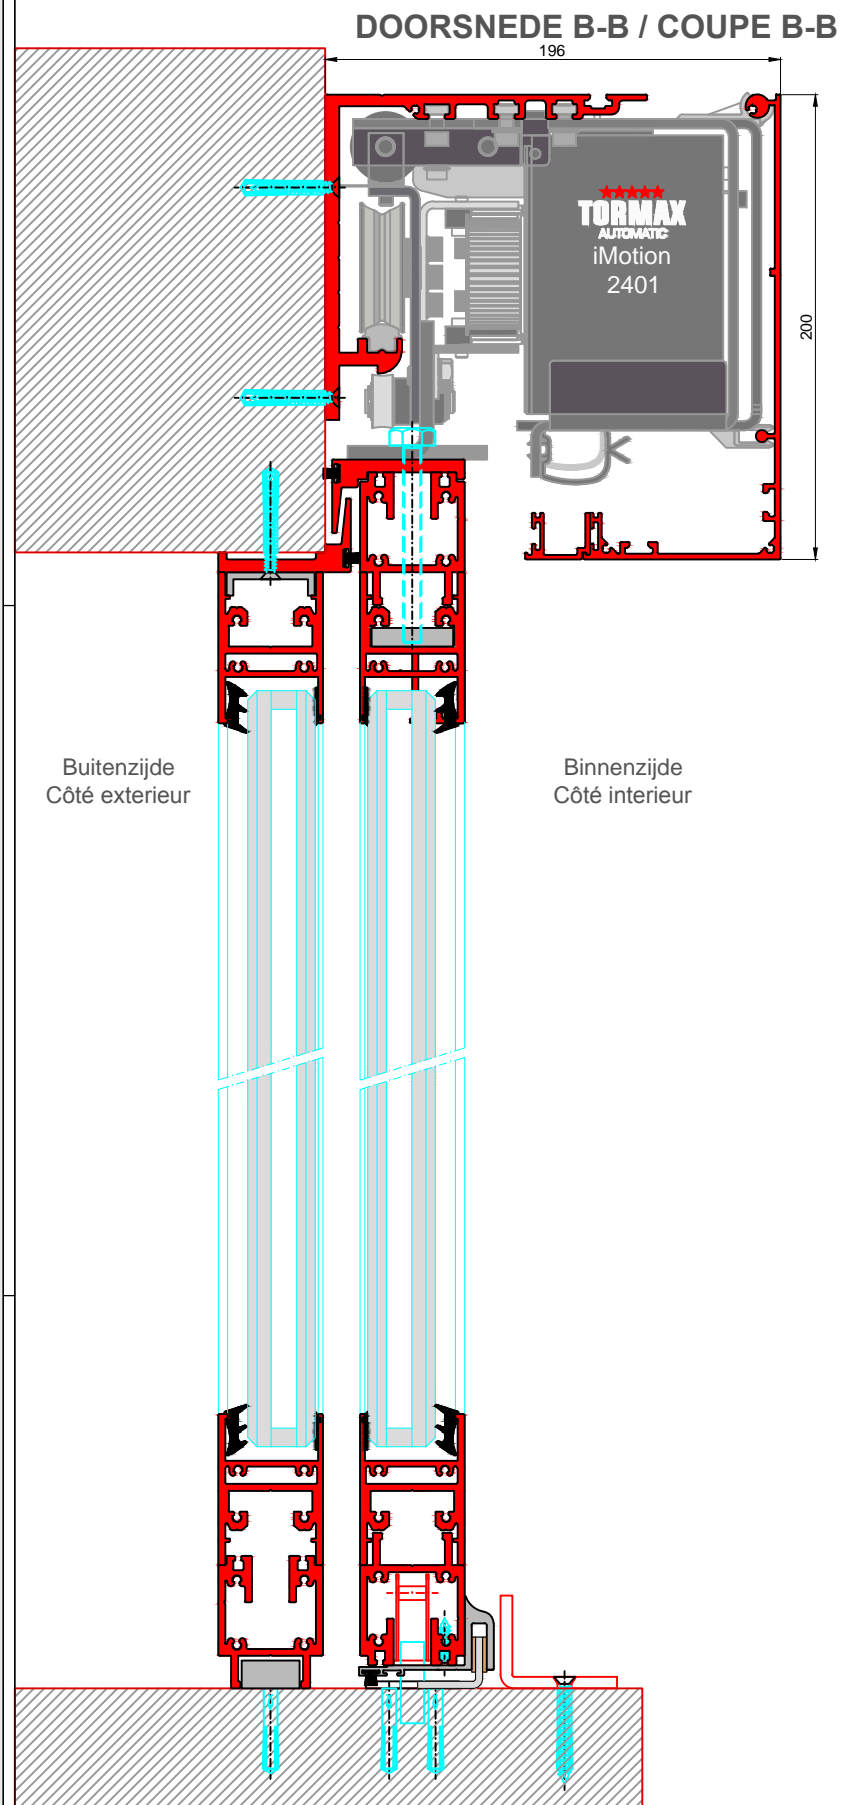

Variante SKG

Met vloerslot  
Avec verrouillage  
au sol

Met 2 puntslot  
Avec verrouillage  
à 2 points

SR30-ER-1

**BINNENAANZICHT / VUE INTERIEURE**

**DOORSNEDE A-A / COUPE A-A**