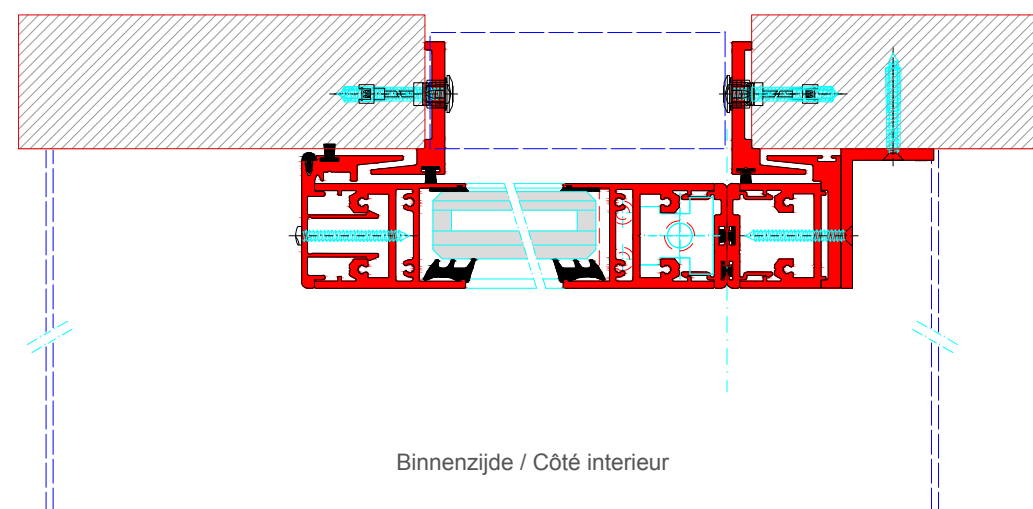

AUTOMATISCHE SCHUIFDEUR

Type: iMotion 2401 SR30-EL-0

PORTE COULISSANTE AUTOMATIQUE

Variante SKG

Met vloerslot
Avec verrouillage
au sol

Met 2 puntslot
Avec verrouillage
à 2 points

SR30-EL-0

DOORSNEDE B-B / COUPE B-B

BINNENAANZICHT / VUE INTERIEURE

DOORSNEDE A-A / COUPE A-A

Buitenzijde / Côté extérieur

Binnenzijde / Côté intérieur