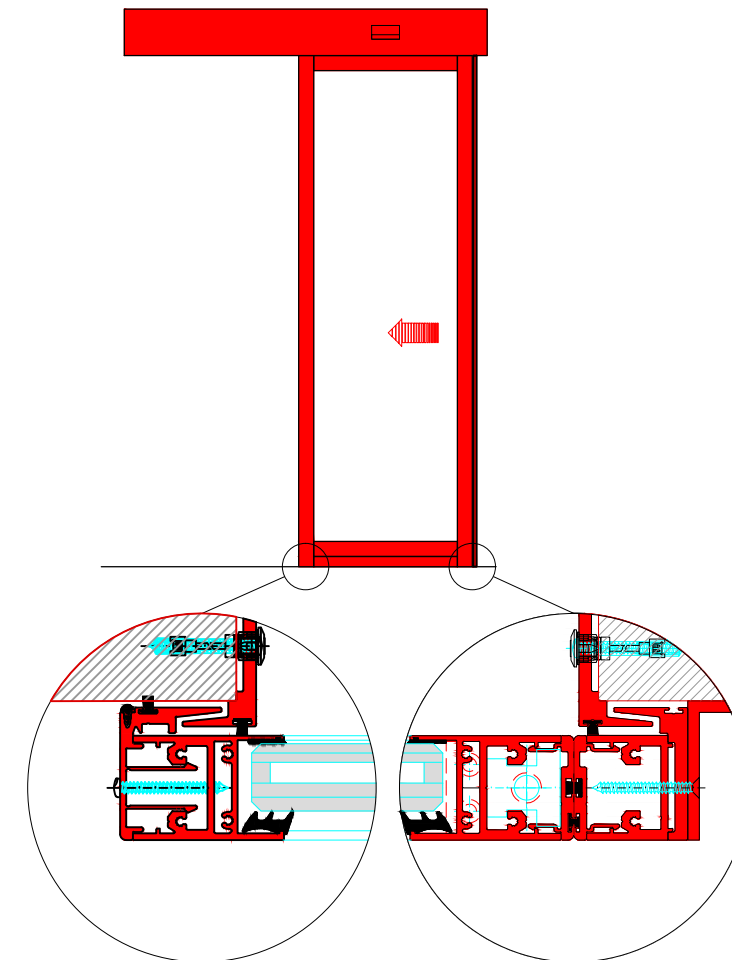

AUTOMATISCHE SCHUIFDEUR

Type: iMotion 2401 SR30-EL-0

PORTE COULISSANTE AUTOMATIQUE

Variante SKG

Met vloerslot
Avec verrouillage
au sol

Met 2 puntslot
Avec verrouillage
à 2 points

SR30-EL-0

DOORSNEDE B-B / COUPE B-B

BINNENAANZICHT / VUE INTERIEURE

DOORSNEDE A-A / COUPE A-A

Buitenzijde / Côté extérieur

Binnenzijde / Côté intérieur