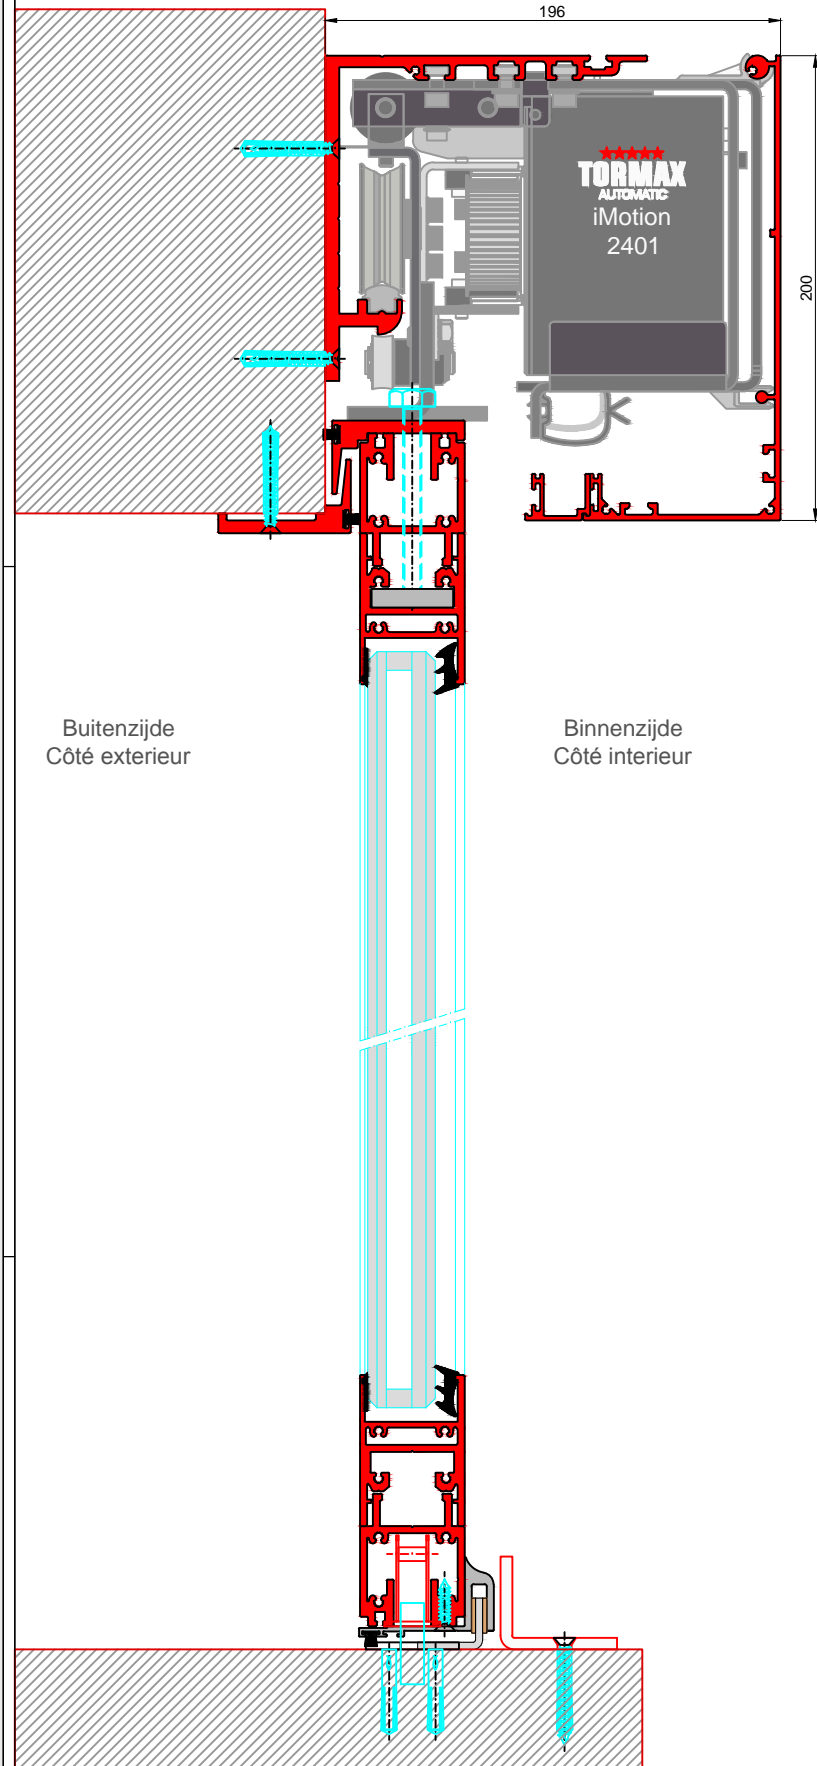

AUTOMATISCHE SCHUIFDEUR

Type: iMotion 2401 SR30-EL-0

PORTE COULISSANTE AUTOMATIQUE

Variante SKG

Met vloerslot
Avec verrouillage
au sol

Met 2 puntslot
Avec verrouillage
à 2 points

SR30-EL-0

DOORSNEDE B-B / COUPE B-B

BINNENAANZICHT / VUE INTERIEURE

DOORSNEDE A-A / COUPE A-A

Buitenzijde / Côté extérieur

Binnenzijde / Côté intérieur