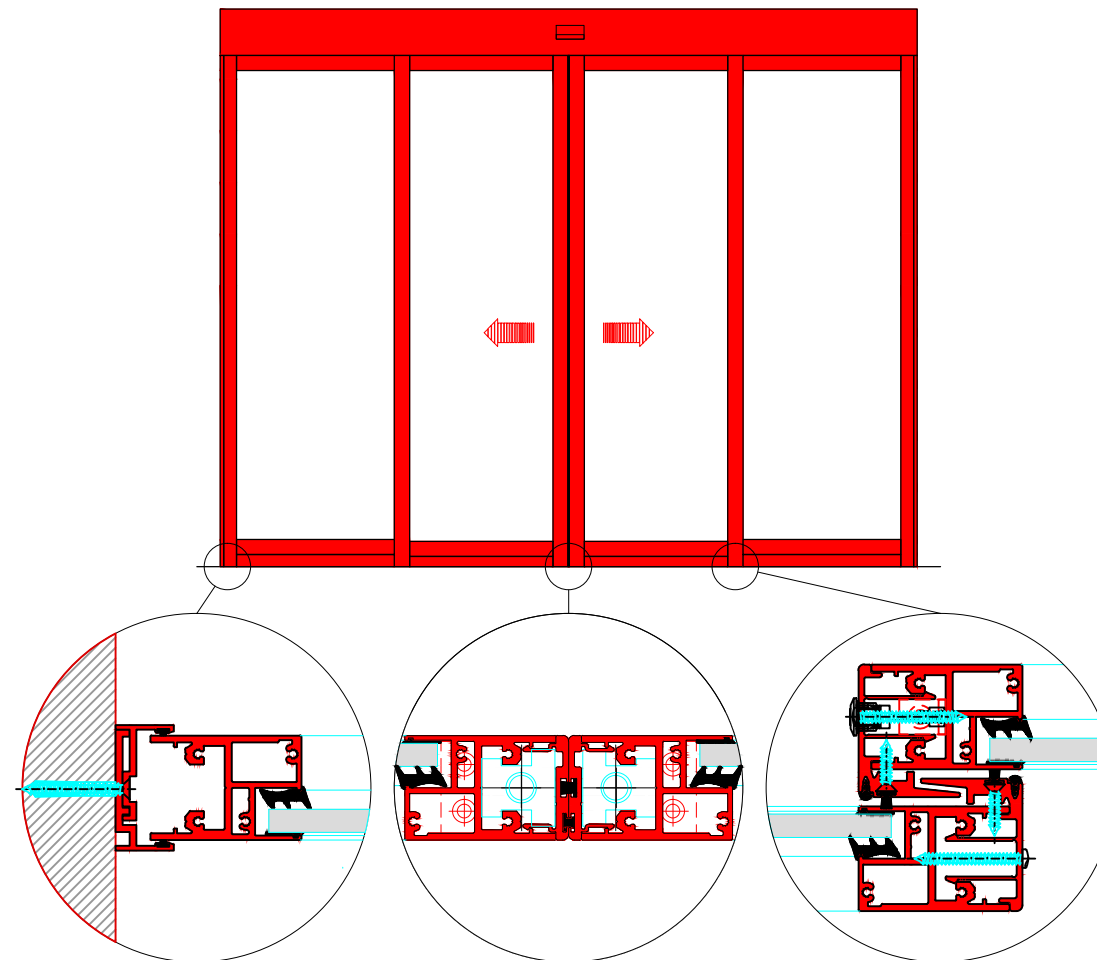

AUTOMATISCHE SCHUIFDEUR

Type: iMotion 2301 SR12-EB-2

PORTE COULISSANTE AUTOMATIQUE

Variante SKG

Met vloerslot
Avec verrouillage
au sol

Met 2 puntslot
Avec verrouillage
à 2 points

SR12-EB-2

DOORSNEDE B-B / COUPE B-B

BINNENAANZICHT / VUE INTERIEURE

DOORSNEDE A-A / COUPE A-A