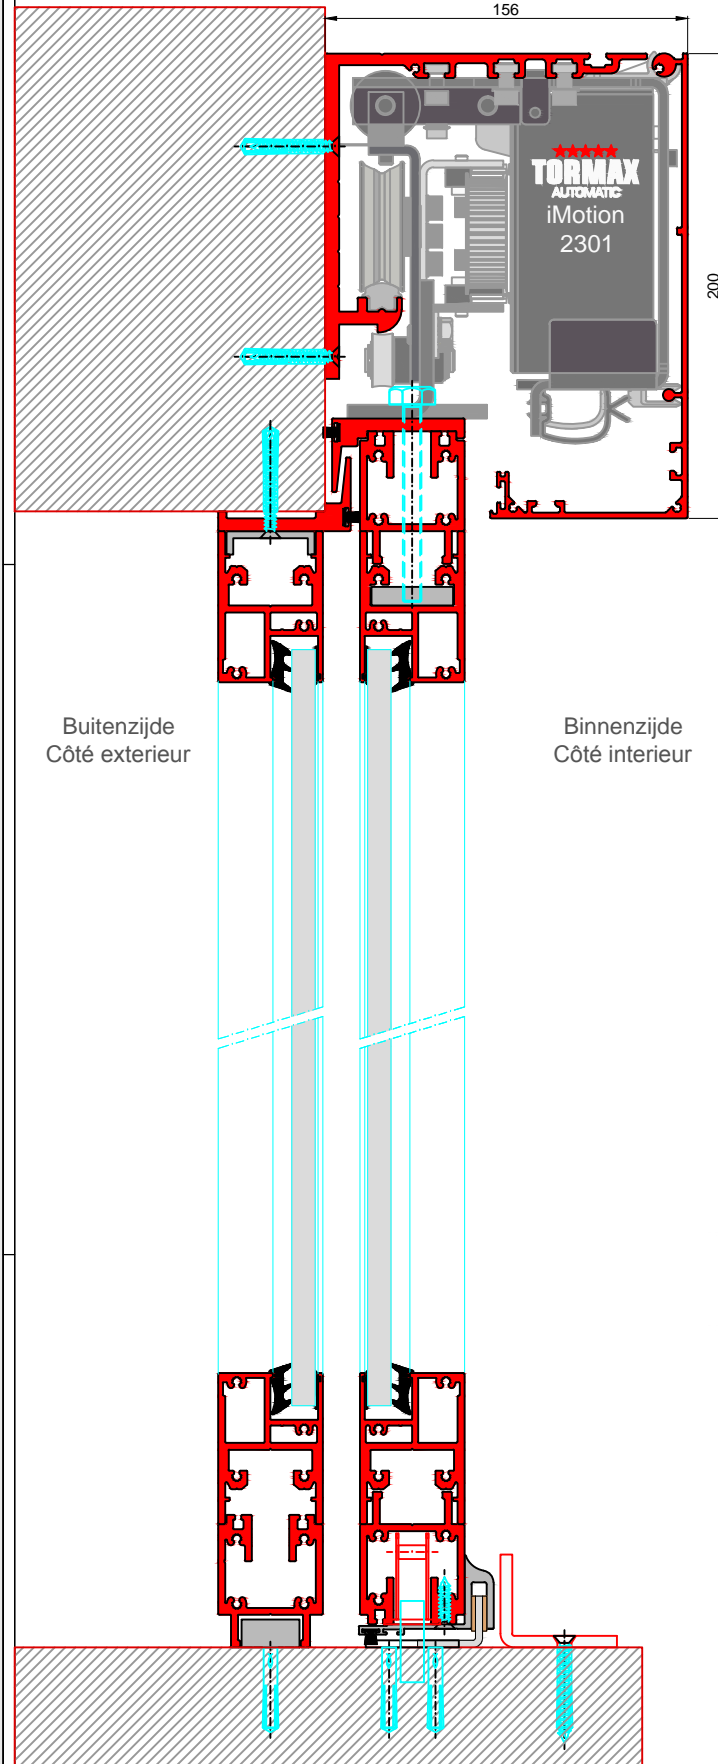

AUTOMATISCHE SCHUIFDEUR

Type: iMotion 2301 SR12-EB-2

PORTE COULISSANTE AUTOMATIQUE

Variante SKG

Met vloerslot
Avec verrouillage
au sol

Met 2 puntslot
Avec verrouillage
à 2 points

SR12-EB-2

DOORSNEDE B-B / COUPE B-B

BINNENAANZICHT / VUE INTERIEURE

DOORSNEDE A-A / COUPE A-A