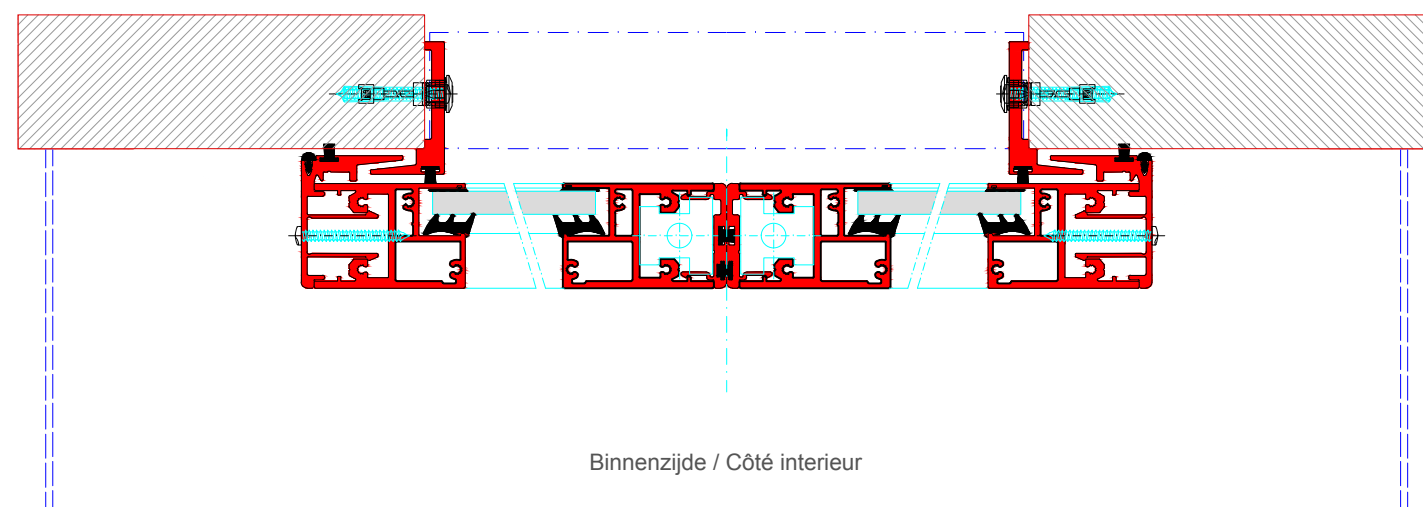

AUTOMATISCHE SCHUIFDEUR

Type: iMotion 2301 SR12-EB-0

PORTE COULISSANTE AUTOMATIQUE

Variante SKG

Met vloerslot
Avec verrouillage
au sol

Met 2 puntslot
Avec verrouillage
à 2 points

SR12-EB-0

DOORSNEDE B-B / COUPE B-B

BINNENAANZICHT / VUE INTERIEURE

DOORSNEDE A-A / COUPE A-A

Buitenzijde / Côté extérieur

Binnenzijde / Côté intérieur