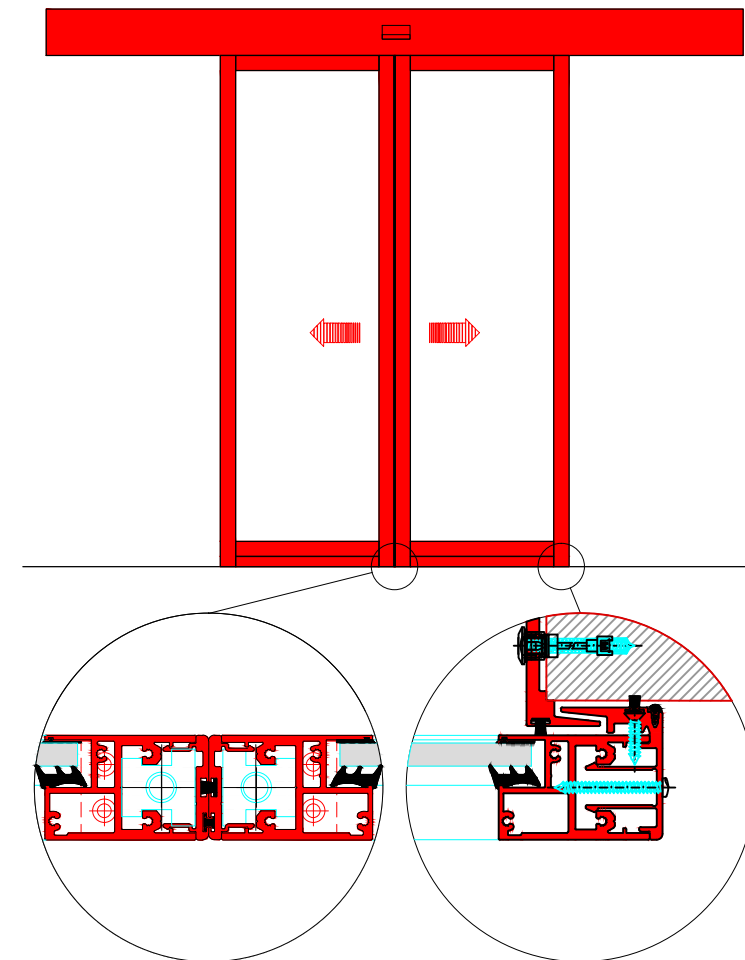

AUTOMATISCHE SCHUIFDEUR

Type: iMotion 2301 SR12-EB-0

PORTE COULISSANTE AUTOMATIQUE

Variante SKG

Met vloerslot
Avec verrouillage
au sol

Met 2 puntslot
Avec verrouillage
à 2 points

SR12-EB-0

DOORSNEDE B-B / COUPE B-B

BINNENAANZICHT / VUE INTERIEURE

DOORSNEDE A-A / COUPE A-A

Buitenzijde / Côté extérieur

Binnenzijde / Côté intérieur