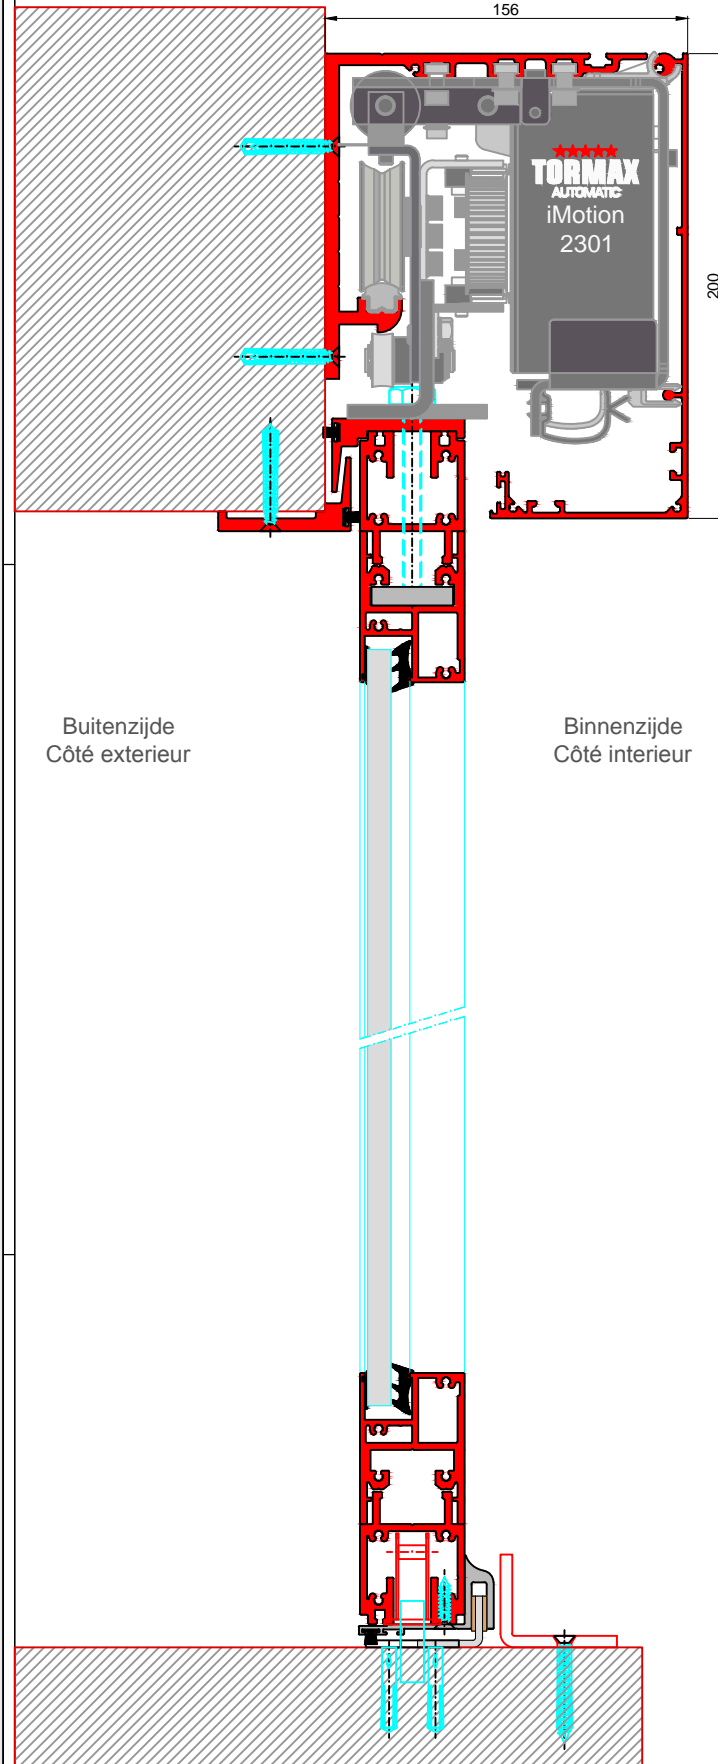

AUTOMATISCHE SCHUIFDEUR

Type: iMotion 2301 SR12-EB-0

PORTE COULISSANTE AUTOMATIQUE

Variante SKG

Met vloerslot
Avec verrouillage
au sol

Met 2 puntslot
Avec verrouillage
à 2 points

SR12-EB-0

DOORSNEDE B-B / COUPE B-B

BINNENAANZICHT / VUE INTERIEURE

DOORSNEDE A-A / COUPE A-A

Buitenzijde / Côté extérieur

Binnenzijde / Côté intérieur