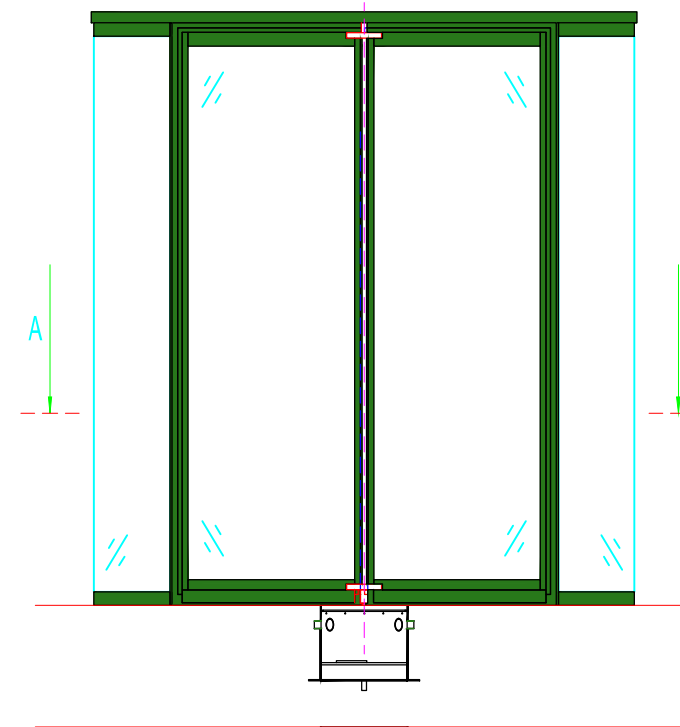

TOURNIQUET

Type: Light Frame

PORTE TOURNIQUET

Light Frame

DOORSNEDE D-D / COUPE D-D

BUITENAANZICHT / VUE EXTERIEURE

OPGELET : Deze tekening is zuiver informatief en mag onder geen enkele voorwaarde gebruikt worden als productie plan.
ATTENTION : Ce dessin est purement illustratif et ne peut en aucun cas être utilisé à des fins officielles.