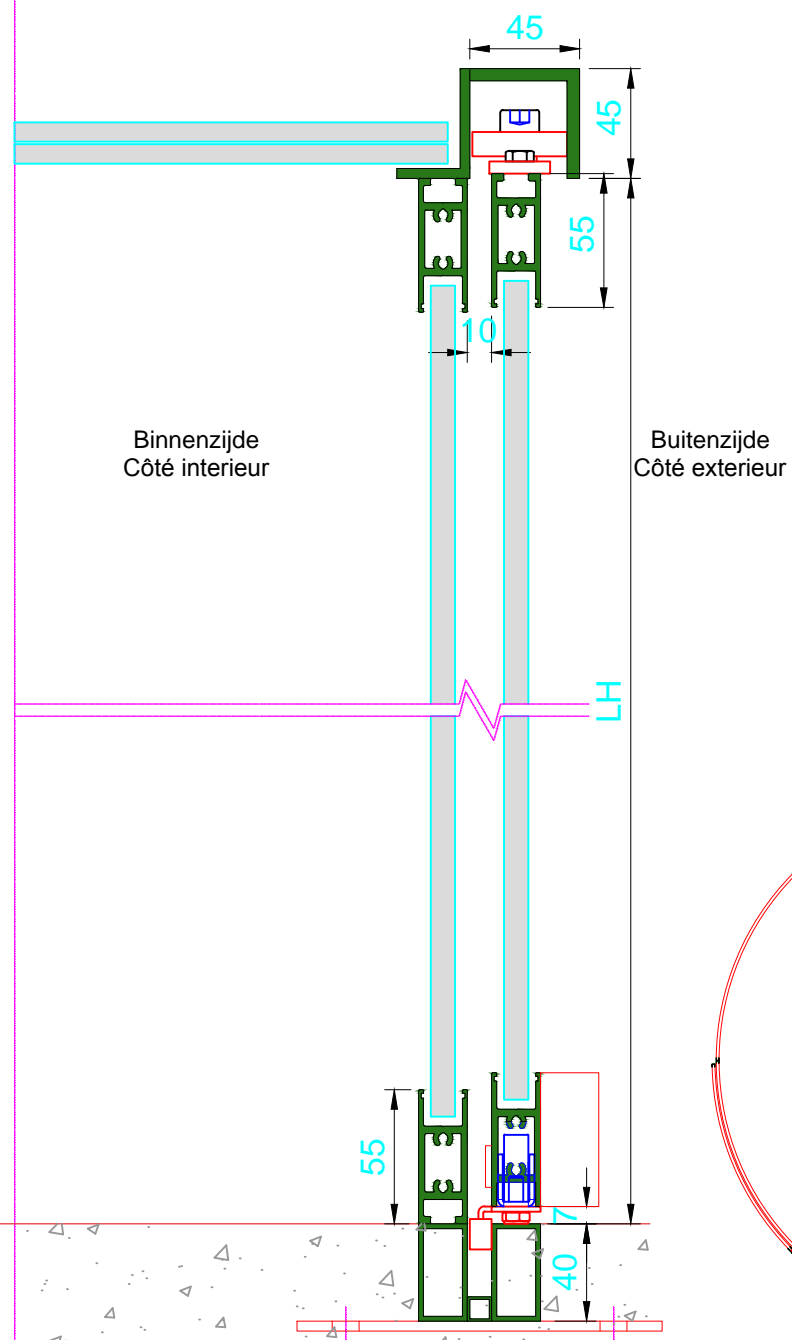

TOURNIQUET

Type: Light Frame

PORTE TOURNIQUET

Light Frame

DOORSNEDE D-D / COUPE D-D

BUITENAANZICHT / VUE EXTERIEURE

OPGELET : Deze tekening is zuiver informatief en mag onder geen enkele voorwaarde gebruikt worden als productie plan.
ATTENTION : Ce dessin est purement illustratif et ne peut en aucun cas être utilisé à des fins officielles.