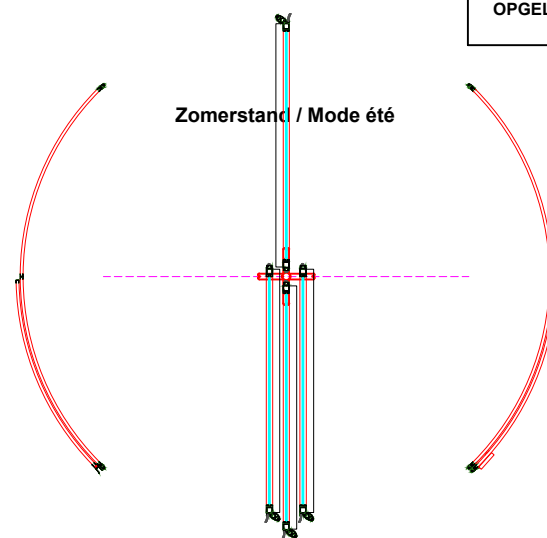

TOURNIQUET

Type: Light Frame

PORTE TOURNIQUET

Light Frame

DOORSNEDE D-D / COUPE D-D

BUITENAANZICHT / VUE EXTERIEURE

OPGELET : Deze tekening is zuiver informatief en mag onder geen enkele voorwaarde gebruikt worden als productie plan.
ATTENTION : Ce dessin est purement illustratif et ne peut en aucun cas être utilisé à des fins officielles.