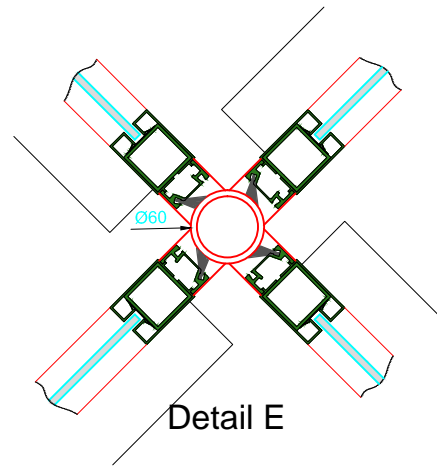

TOURNIQUET

Type: Light Frame

PORTE TOURNIQUET

Light Frame

DOORSNEDE D-D / COUPE D-D

BUITENAANZICHT / VUE EXTERIEURE

OPGELET : Deze tekening is zuiver informatief en mag onder geen enkele voorwaarde gebruikt worden als productie plan.
ATTENTION : Ce dessin est purement illustratif et ne peut en aucun cas être utilisé à des fins officielles.