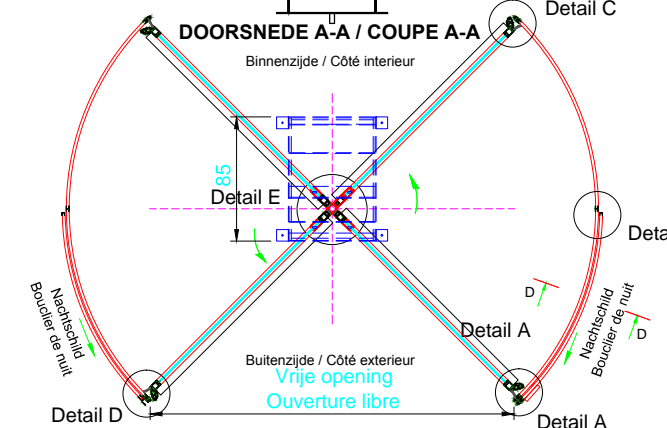

TOURNIQUET

Type: Light Frame

PORTE TOURNIQUET

Light Frame

DOORSNEDE D-D / COUPE D-D

BUITENAANZICHT / VUE EXTERIEURE

OPGELET : Deze tekening is zuiver informatief en mag onder geen enkele voorwaarde gebruikt worden als productie plan.
ATTENTION : Ce dessin est purement illustratif et ne peut en aucun cas être utilisé à des fins officielles.