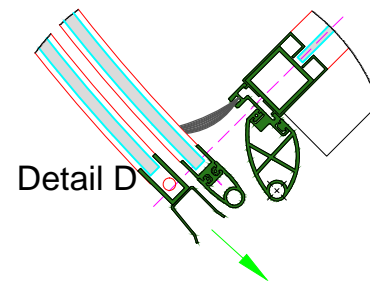

TOURNIQUET

Type: Light Frame

PORTE TOURNIQUET

Light Frame

DOORSNEDE D-D / COUPE D-D

BUITENAANZICHT / VUE EXTERIEURE

OPGELET : Deze tekening is zuiver informatief en mag onder geen enkele voorwaarde gebruikt worden als productie plan.
ATTENTION : Ce dessin est purement illustratif et ne peut en aucun cas être utilisé à des fins officielles.