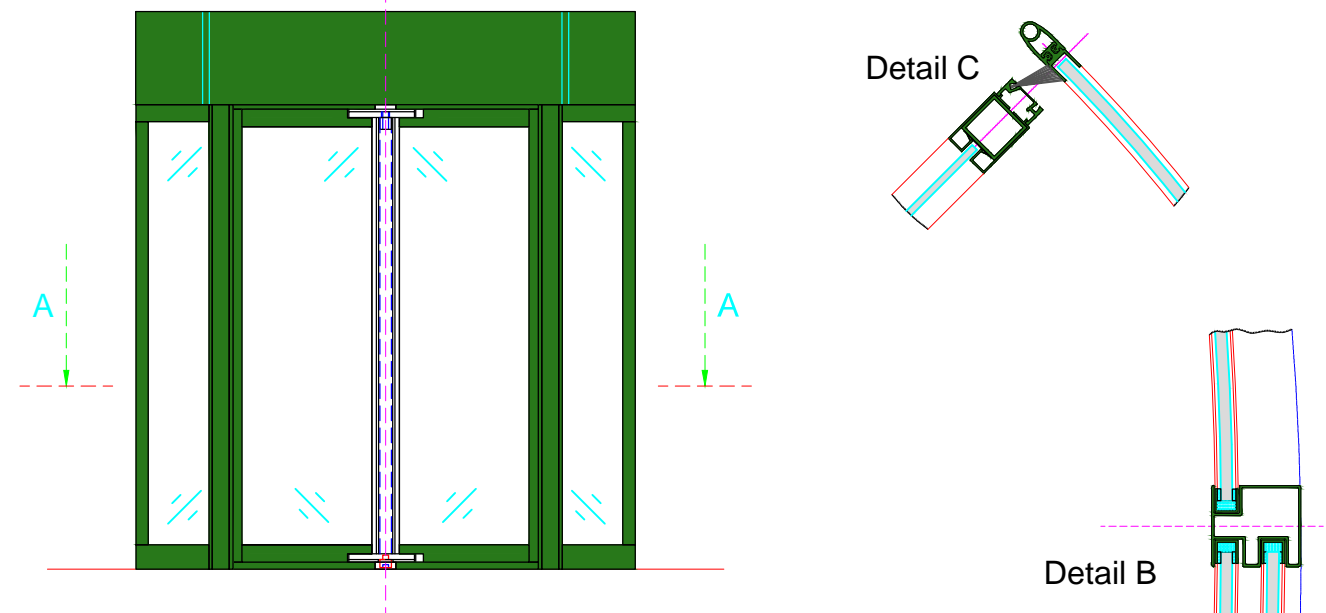

TOURNIQUET

Type: Classic Small

PORTE TOURNIQUET

Classic Small

DOORSNEDE D-D / COUPE D-D

BUITENAANZICHT / VUE EXTERIEURE

DOORSNEDE A-A / COUPE A-A

Zomerstand / Mode été

Nood positie / position anti-panique