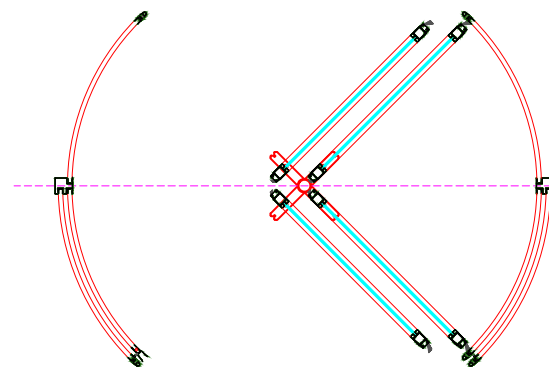

TOURNIQUET

Type: Classic Small

PORTE TOURNIQUET

Classic Small

DOORSNEDE D-D / COUPE D-D

BUITENAANZICHT / VUE EXTERIEURE

DOORSNEDE A-A / COUPE A-A

Zomerstand / Mode été

Nood positie / position anti-panique