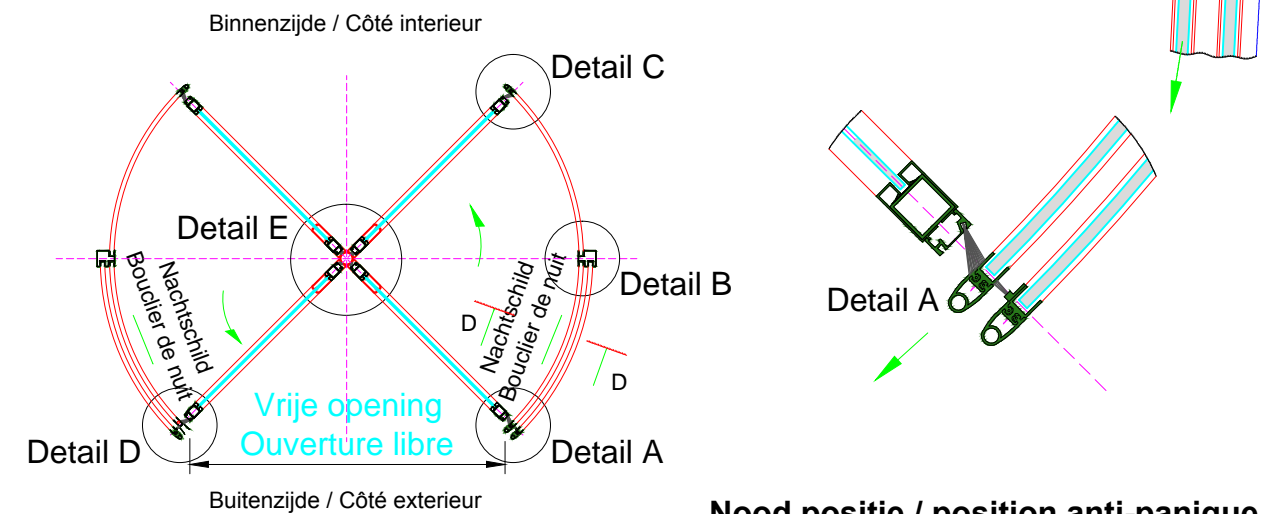

TOURNIQUET

Type: Classic Small

PORTE TOURNIQUET

Classic Small

DOORSNEDE D-D / COUPE D-D

BUITENAANZICHT / VUE EXTERIEURE

DOORSNEDE A-A / COUPE A-A

Zomerstand / Mode été

Nood positie / position anti-panique