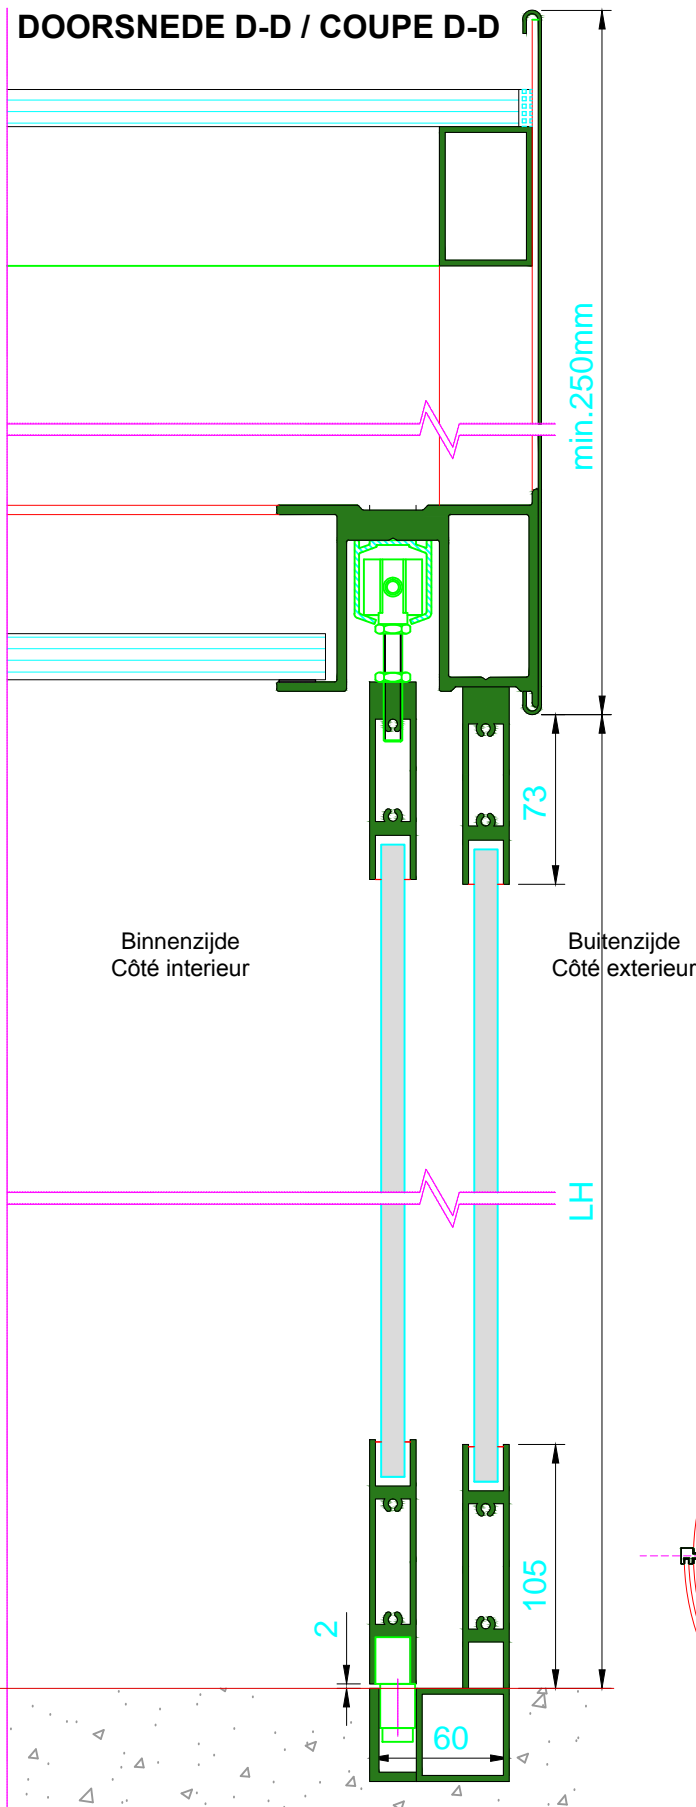

TOURNIQUET

Type: Classic Small

PORTE TOURNIQUET

Classic Small

DOORSNEDE D-D / COUPE D-D

BUITENAANZICHT / VUE EXTERIEURE

DOORSNEDE A-A / COUPE A-A

Zomerstand / Mode été

Nood positie / position anti-panique