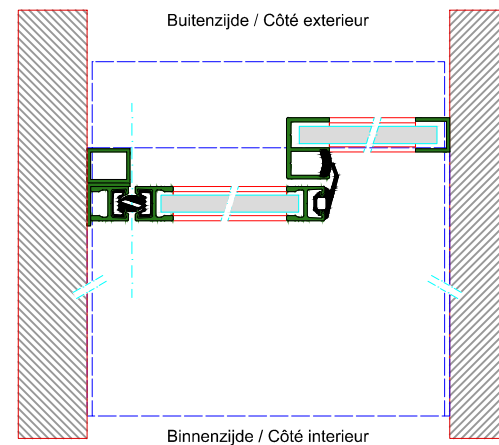

AUTOMATISCHE SCHUIFDEUR

Type: Win Drive 2201 LR12-ER-1

PORTE COULISSANTE AUTOMATIQUE

Variante

Met draagbalk
Avec poutre
auto-portante

Op de muur
Sur le mur

DOORSNEDE B-B / COUPE B-B

BINNENAANZICHT / VUE INTERIEURE

DOORSNEDE A-A / COUPE A-A

LR12-ER-1