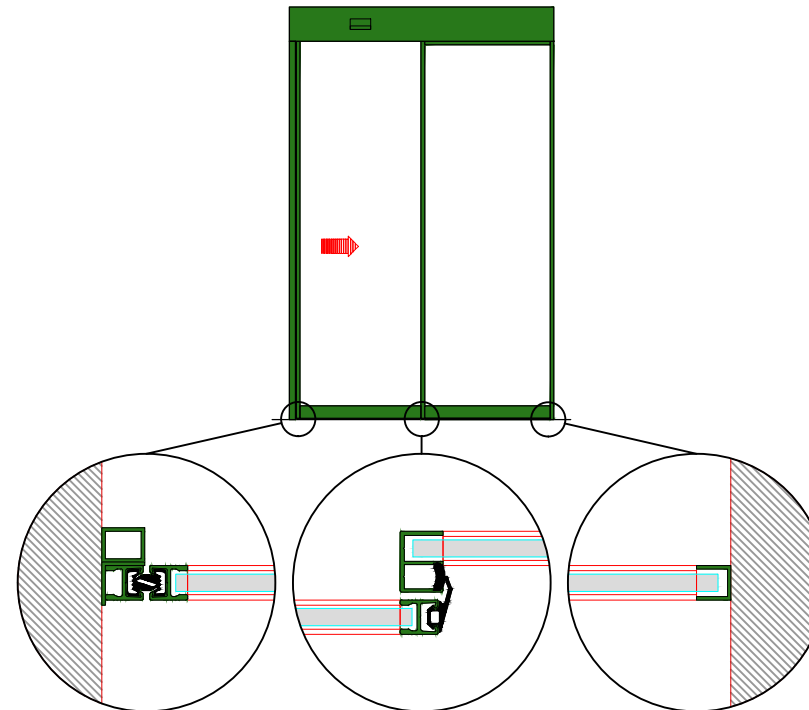

AUTOMATISCHE SCHUIFDEUR

Type: Win Drive 2201 LR12-ER-1

PORTE COULISSANTE AUTOMATIQUE

Variante

Met draagbalk
Avec poutre
auto-portante

Op de muur
Sur le mur

DOORSNEDE B-B / COUPE B-B

BINNENAANZICHT / VUE INTERIEURE

DOORSNEDE A-A / COUPE A-A

LR12-ER-1