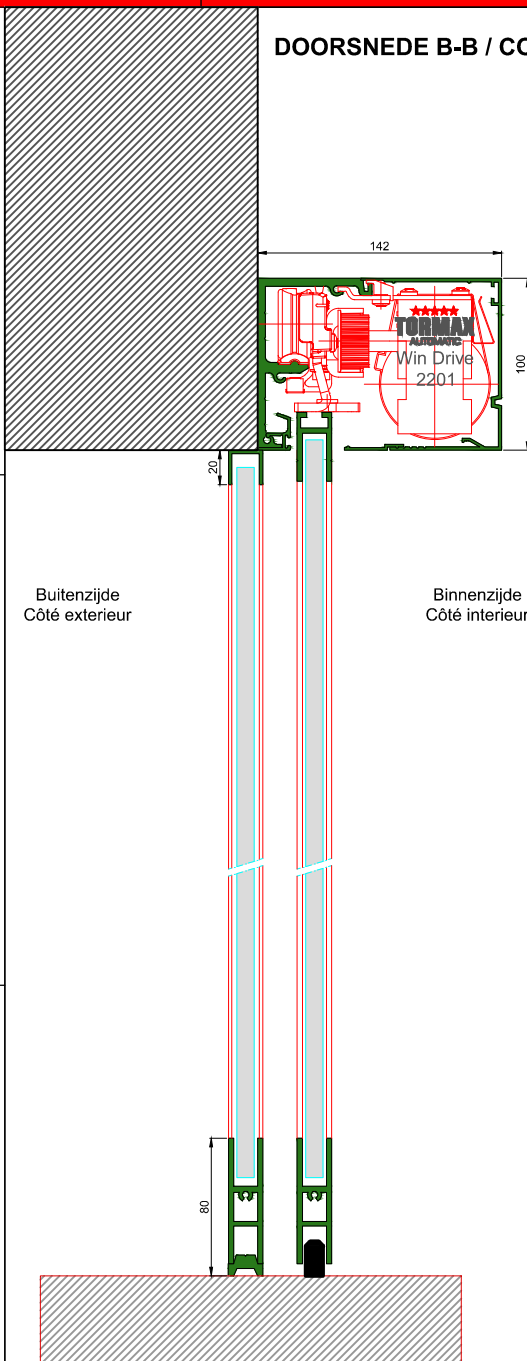

AUTOMATISCHE SCHUIFDEUR

Type: Win Drive 2201 LR12-ER-1

PORTE COULISSANTE AUTOMATIQUE

Variante

Met draagbalk
Avec poutre
auto-portante

Op de muur
Sur le mur

DOORSNEDE B-B / COUPE B-B

BINNENAANZICHT / VUE INTERIEURE

DOORSNEDE A-A / COUPE A-A

LR12-ER-1