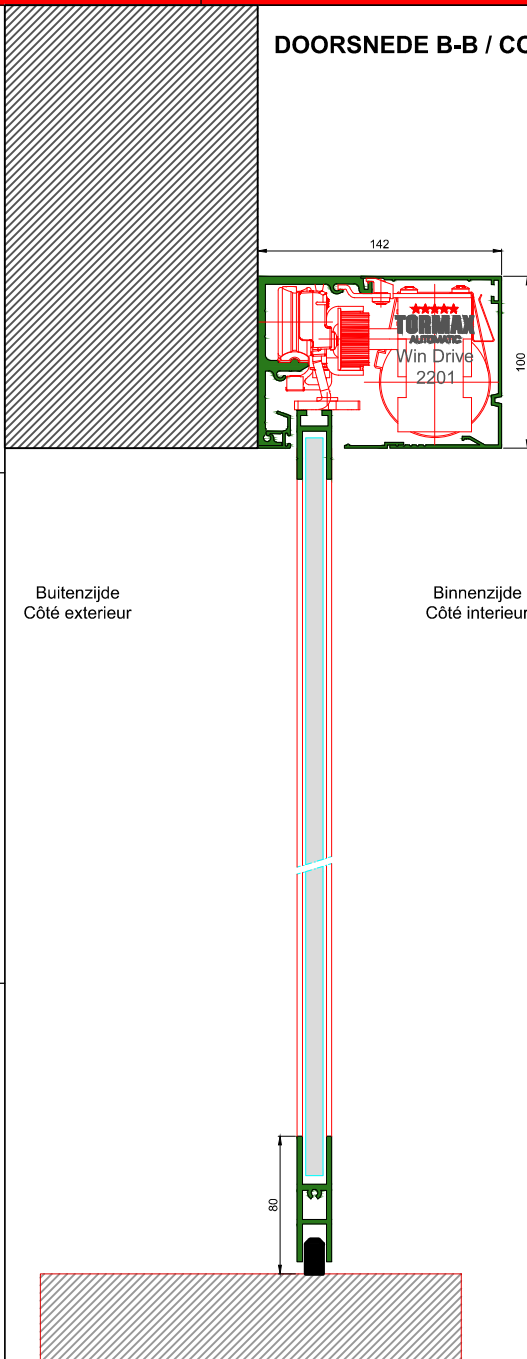

AUTOMATISCHE SCHUIFDEUR

Type: Win Drive 2201 LR12-ER-0

PORTE COULISSANTE AUTOMATIQUE

Variante

Met draagbalk  
Avec poutre  
auto-portante

Op de muur  
Sur le mur

DOORSNEDE B-B / COUPE B-B

BINNENAANZICHT / VUE INTERIEURE

DOORSNEDE A-A / COUPE A-A

LR12-ER-0