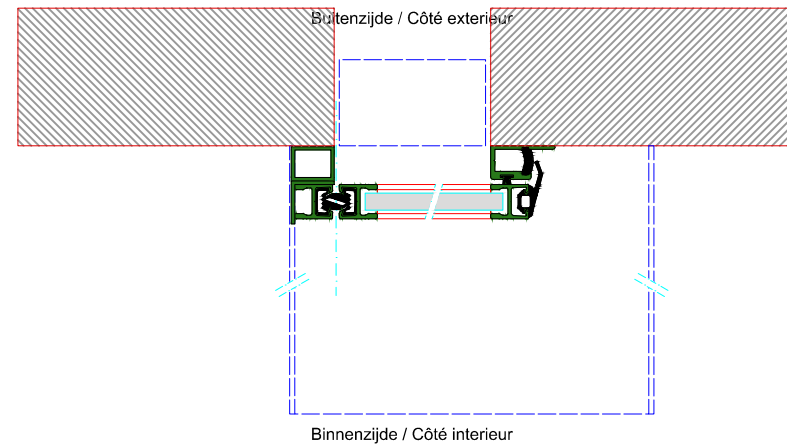

AUTOMATISCHE SCHUIFDEUR

Type: Win Drive 2201 LR12-ER-0

PORTE COULISSANTE AUTOMATIQUE

Variante

Met draagbalk  
Avec poutre  
auto-portante

Op de muur  
Sur le mur

DOORSNEDE B-B / COUPE B-B

BINNENAANZICHT / VUE INTERIEURE

DOORSNEDE A-A / COUPE A-A

LR12-ER-0