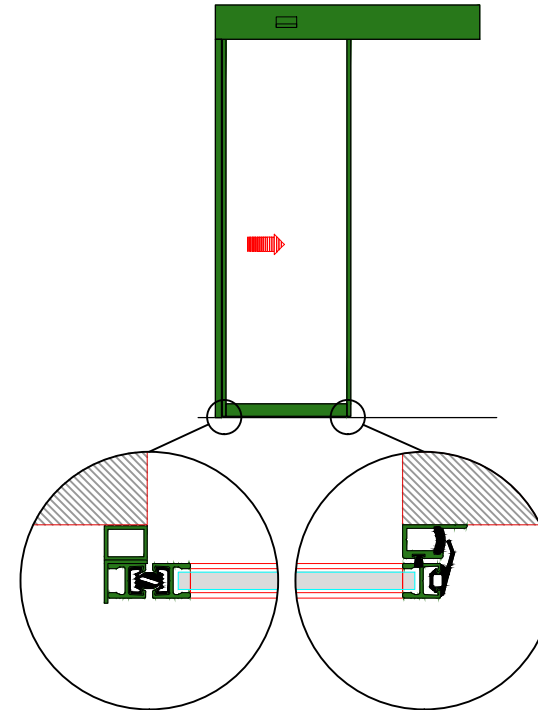

AUTOMATISCHE SCHUIFDEUR

Type: Win Drive 2201 LR12-ER-0

PORTE COULISSANTE AUTOMATIQUE

Variante

Met draagbalk  
Avec poutre  
auto-portante

Op de muur  
Sur le mur

DOORSNEDE B-B / COUPE B-B

BINNENAANZICHT / VUE INTERIEURE

DOORSNEDE A-A / COUPE A-A

LR12-ER-0