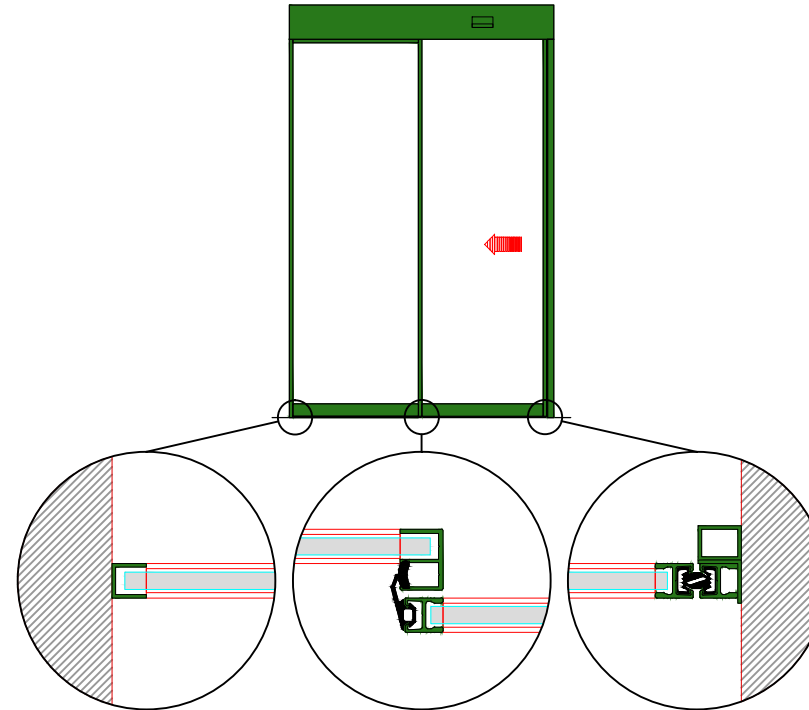

AUTOMATISCHE SCHUIFDEUR

Type: Win Drive 2201 LR12-EL-1

PORTE COULISSANTE AUTOMATIQUE

Variante

Met draagbalk
Avec poutre
auto-portante

Op de muur
Sur le mur

DOORSNEDE B-B / COUPE B-B

BINNENAANZICHT / VUE INTERIEURE

DOORSNEDE A-A / COUPE A-A

LR12-EL-1