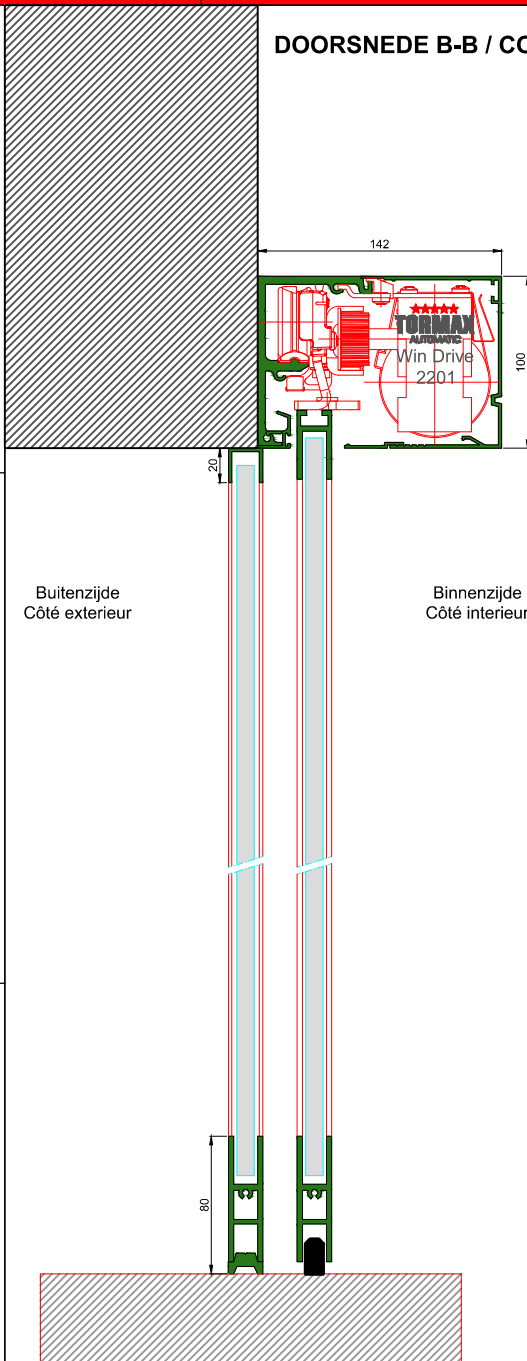

AUTOMATISCHE SCHUIFDEUR

Type: Win Drive 2201 LR12-EL-1

PORTE COULISSANTE AUTOMATIQUE

Variante

Met draagbalk
Avec poutre
auto-portante

Op de muur
Sur le mur

DOORSNEDE B-B / COUPE B-B

BINNENAANZICHT / VUE INTERIEURE

DOORSNEDE A-A / COUPE A-A

LR12-EL-1