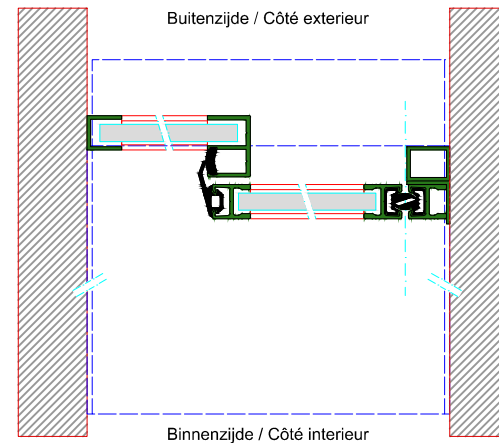

AUTOMATISCHE SCHUIFDEUR

Type: Win Drive 2201 LR12-EL-1

PORTE COULISSANTE AUTOMATIQUE

Variante

Met draagbalk
Avec poutre
auto-portante

Op de muur
Sur le mur

DOORSNEDE B-B / COUPE B-B

BINNENAANZICHT / VUE INTERIEURE

DOORSNEDE A-A / COUPE A-A

LR12-EL-1