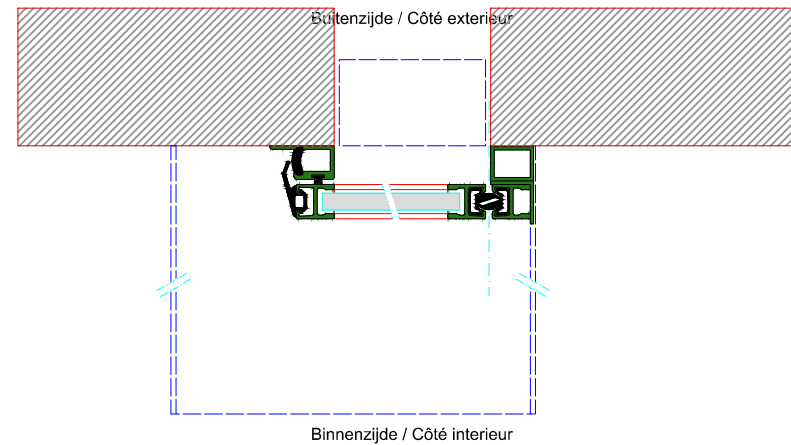

AUTOMATISCHE SCHUIFDEUR

Type: Win Drive 2201 LR12-EL-0

PORTE COULISSANTE AUTOMATIQUE

Variante

Met draagbalk
Avec poutre
auto-portante

Op de muur
Sur le mur

DOORSNEDE B-B / COUPE B-B

BINNENAANZICHT / VUE INTERIEURE

DOORSNEDE A-A / COUPE A-A

LR12-EL-0