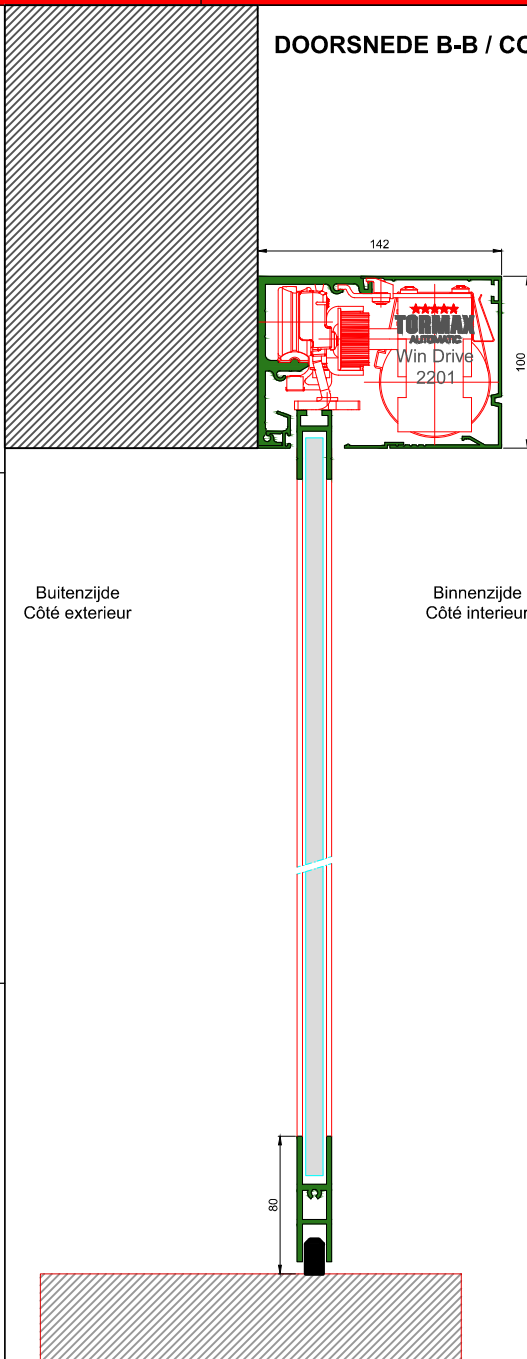

AUTOMATISCHE SCHUIFDEUR

Type: Win Drive 2201 LR12-EL-0

PORTE COULISSANTE AUTOMATIQUE

Variante

Met draagbalk
Avec poutre
auto-portante

Op de muur
Sur le mur

DOORSNEDE B-B / COUPE B-B

BINNENAANZICHT / VUE INTERIEURE

DOORSNEDE A-A / COUPE A-A

LR12-EL-0