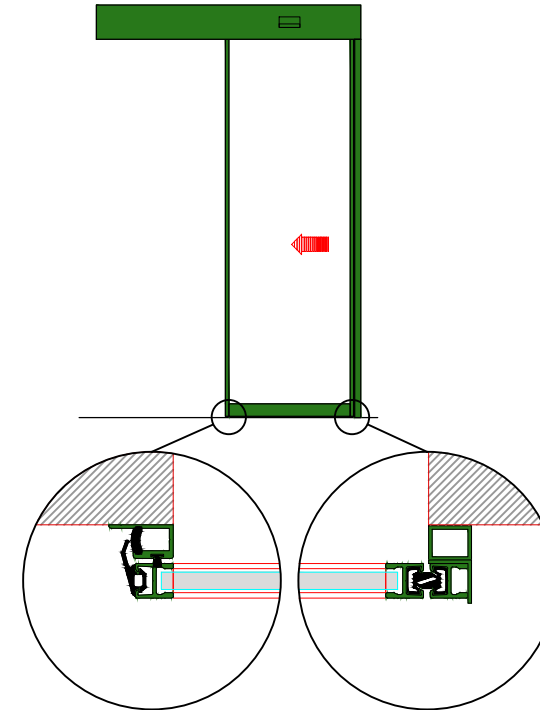

AUTOMATISCHE SCHUIFDEUR

Type: Win Drive 2201 LR12-EL-0

PORTE COULISSANTE AUTOMATIQUE

Variante

Met draagbalk
Avec poutre
auto-portante

Op de muur
Sur le mur

DOORSNEDE B-B / COUPE B-B

BINNENAANZICHT / VUE INTERIEURE

DOORSNEDE A-A / COUPE A-A

LR12-EL-0