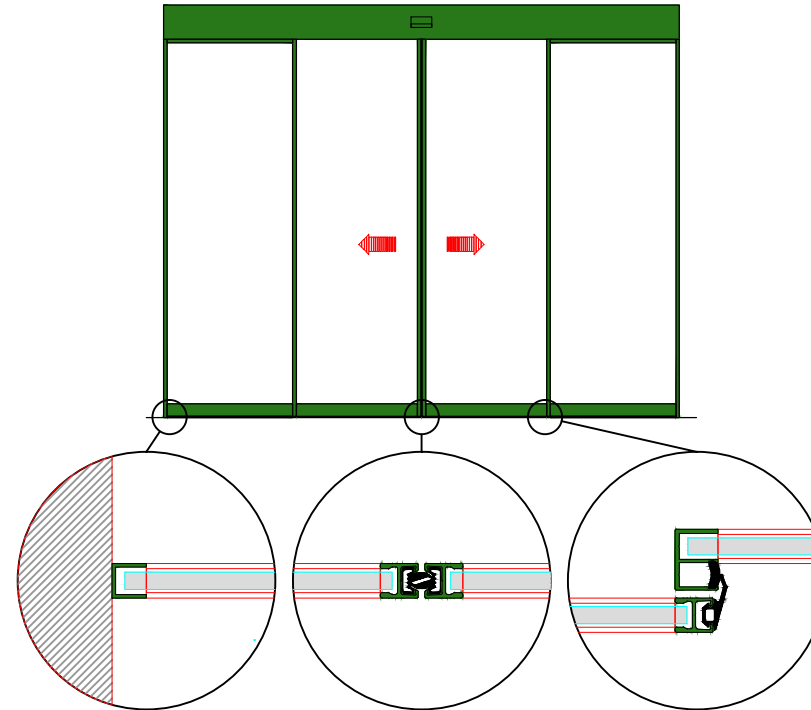

AUTOMATISCHE SCHUIFDEUR

Type: Win Drive 2201 LR12-EB-2

PORTE COULISSANTE AUTOMATIQUE

Variante

Met draagbalk  
Avec poutre  
auto-portante

Op de muur  
Sur le mur

DOORSNEDE B-B / COUPE B-B

BINNENAANZICHT / VUE INTERIEURE

DOORSNEDE A-A / COUPE A-A

LR12-EB-2