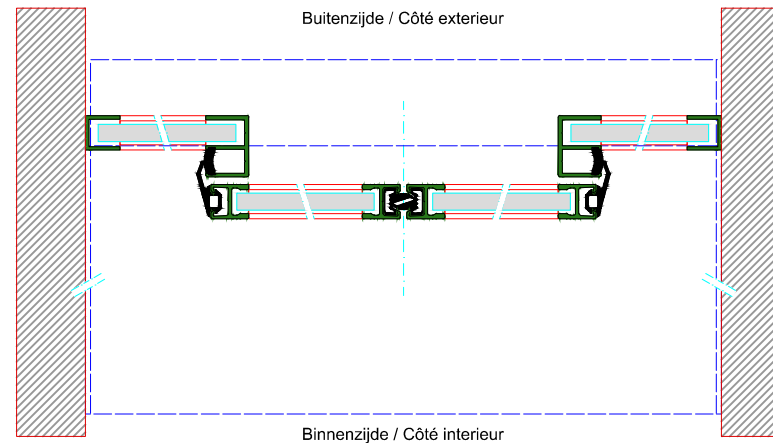

AUTOMATISCHE SCHUIFDEUR

Type: Win Drive 2201 LR12-EB-2

PORTE COULISSANTE AUTOMATIQUE

Variante

Met draagbalk  
Avec poutre  
auto-portante

Op de muur  
Sur le mur

DOORSNEDE B-B / COUPE B-B

BINNENAANZICHT / VUE INTERIEURE

DOORSNEDE A-A / COUPE A-A

LR12-EB-2