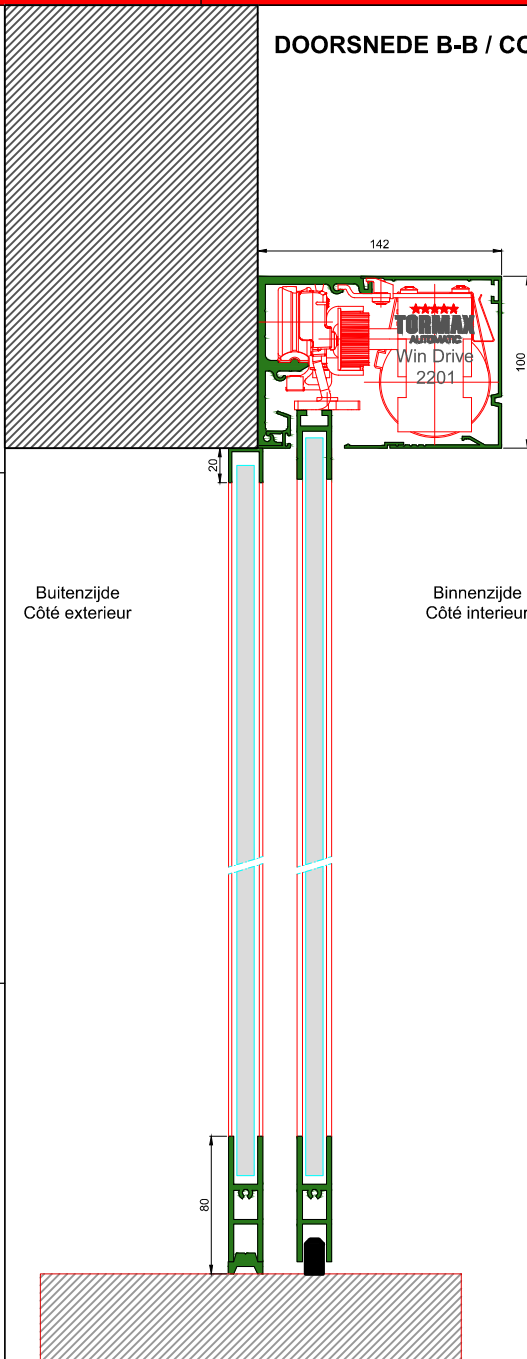

AUTOMATISCHE SCHUIFDEUR

Type: Win Drive 2201 LR12-EB-2

PORTE COULISSANTE AUTOMATIQUE

Variante

Met draagbalk  
Avec poutre  
auto-portante

Op de muur  
Sur le mur

DOORSNEDE B-B / COUPE B-B

BINNENAANZICHT / VUE INTERIEURE

DOORSNEDE A-A / COUPE A-A

LR12-EB-2