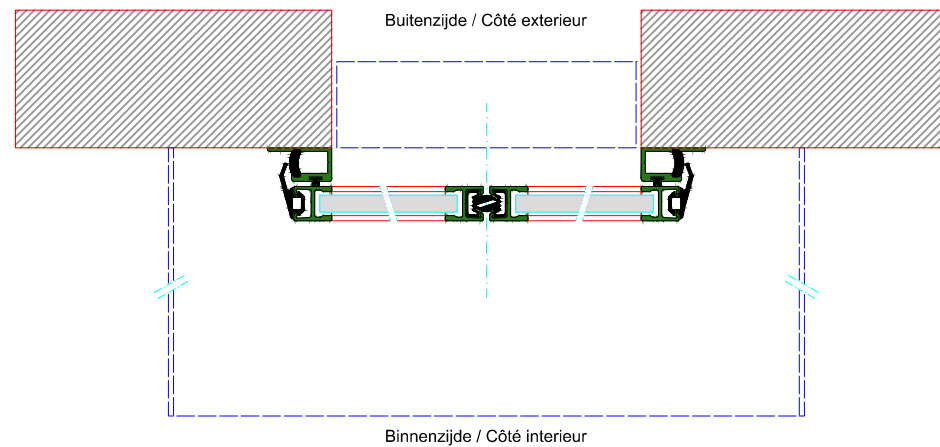

AUTOMATISCHE SCHUIFDEUR

Type: Win Drive 2201 LR12-EB-0

PORTE COULISSANTE AUTOMATIQUE

Variante

Met draagbalk
Avec poutre
auto-portante

Op de muur
Sur le mur

DOORSNEDE B-B / COUPE B-B

BINNENAANZICHT / VUE INTERIEURE

DOORSNEDE A-A / COUPE A-A

LR12-EB-0