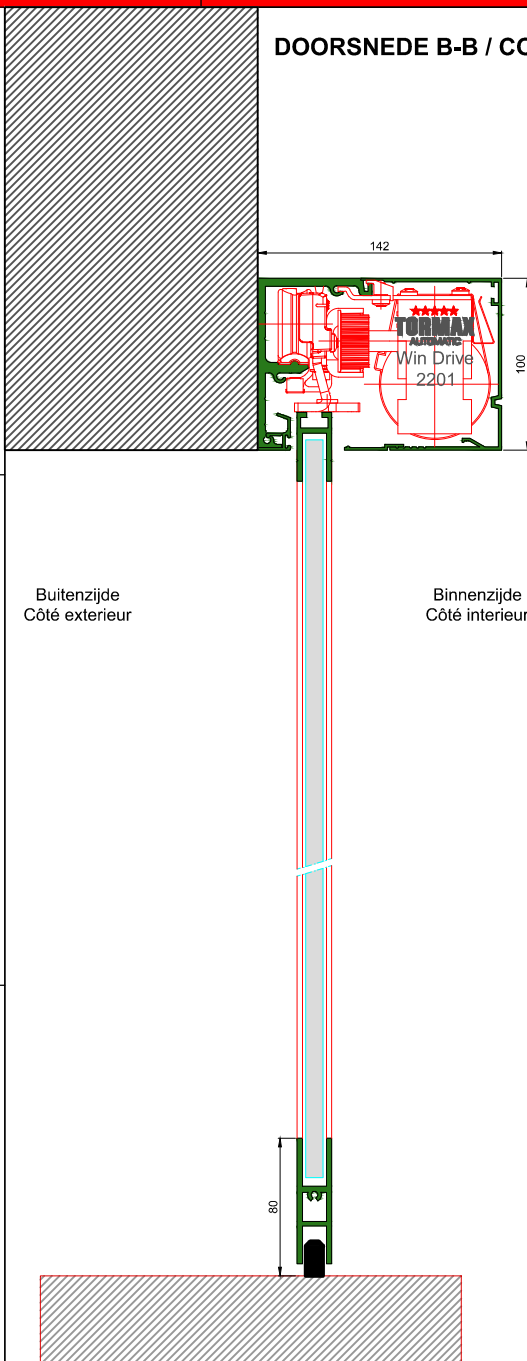

AUTOMATISCHE SCHUIFDEUR

Type: Win Drive 2201 LR12-EB-0

PORTE COULISSANTE AUTOMATIQUE

Variante

Met draagbalk
Avec poutre
auto-portante

Op de muur
Sur le mur

DOORSNEDE B-B / COUPE B-B

BINNENAANZICHT / VUE INTERIEURE

DOORSNEDE A-A / COUPE A-A

LR12-EB-0