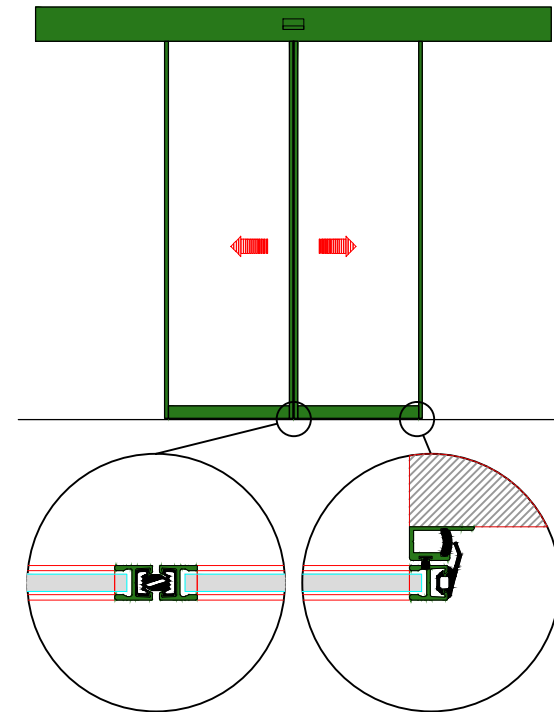

AUTOMATISCHE SCHUIFDEUR

Type: Win Drive 2201 LR12-EB-0

PORTE COULISSANTE AUTOMATIQUE

Variante

Met draagbalk
Avec poutre
auto-portante

Op de muur
Sur le mur

DOORSNEDE B-B / COUPE B-B

BINNENAANZICHT / VUE INTERIEURE

DOORSNEDE A-A / COUPE A-A

LR12-EB-0