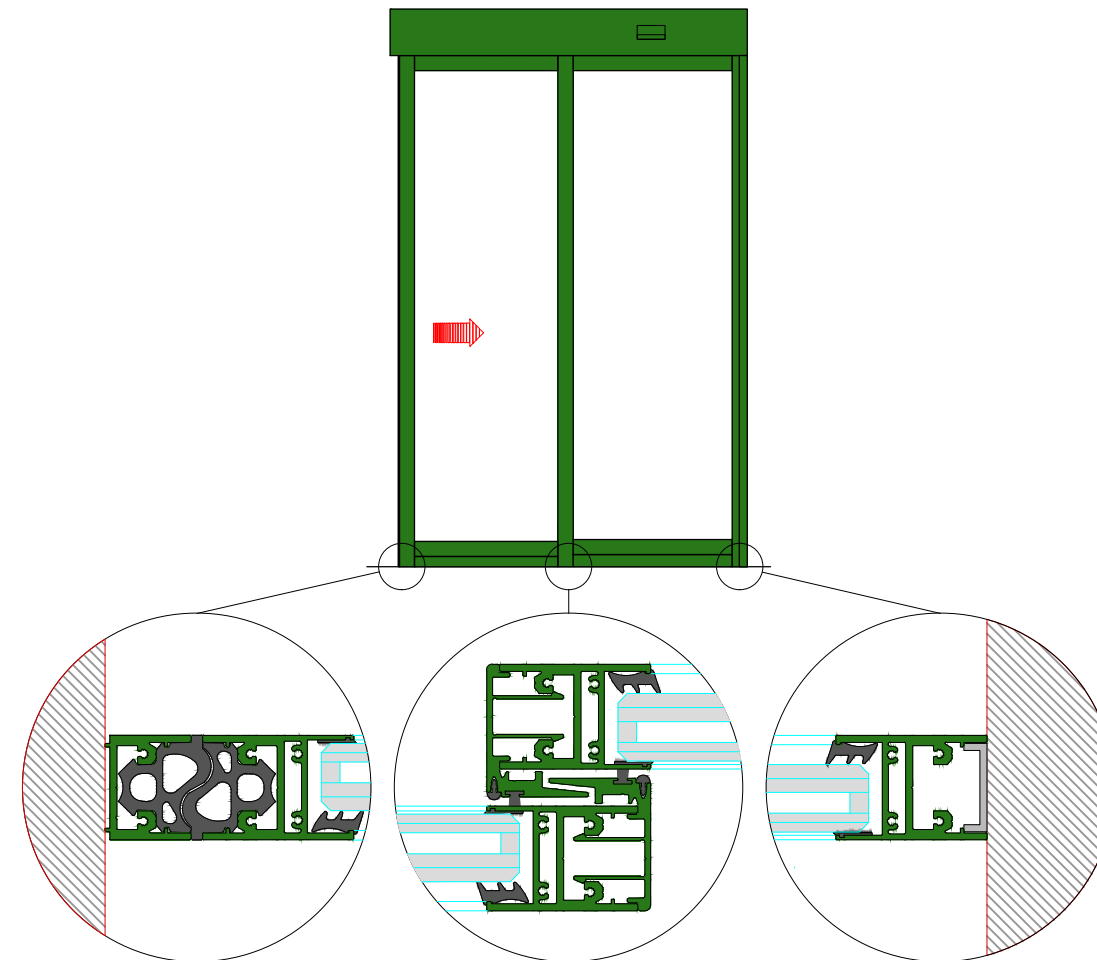

AUTOMATISCHE SCHUIFDEUR

Type: iMotion 2401 SR30-ER-1

PORTE COULISSANTE AUTOMATIQUE

Variante

Met draagbalk
Avec poutre
auto-portante

Op de muur
Sur le mur

SR30-ER-1

DOORSNEDE B-B / COUPE B-B

BINNENAANZICHT / VUE INTERIEURE

DOORSNEDE A-A / COUPE A-A