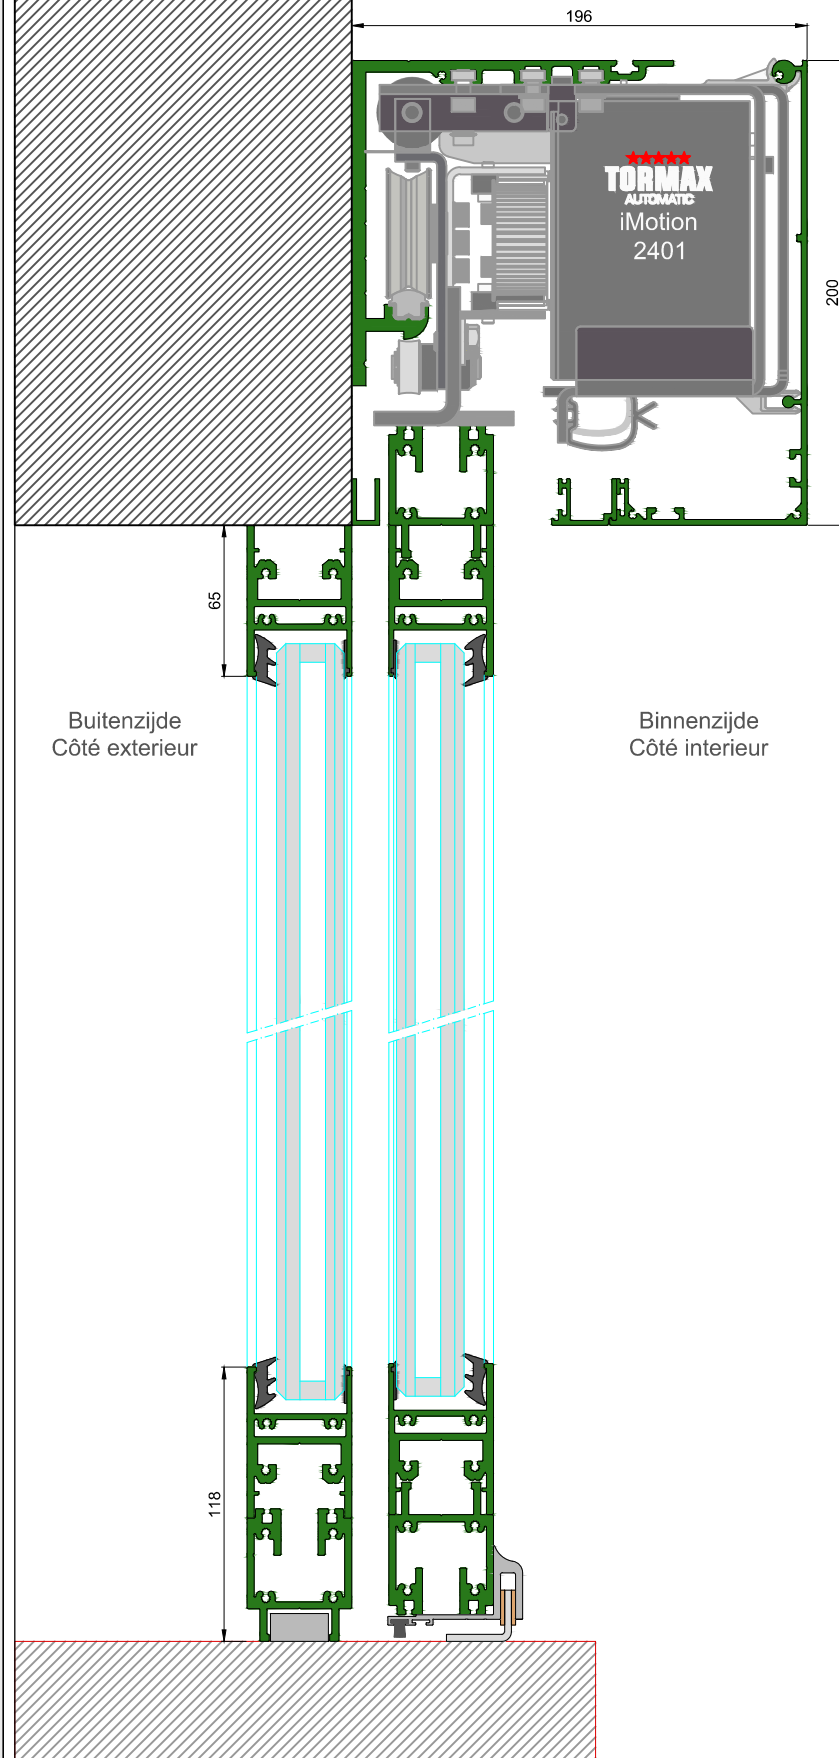

AUTOMATISCHE SCHUIFDEUR

Type: iMotion 2401 SR30-ER-1

PORTE COULISSANTE AUTOMATIQUE

Variante

Met draagbalk
Avec poutre
auto-portante

Op de muur
Sur le mur

SR30-ER-1

DOORSNEDE B-B / COUPE B-B

BINNENAANZICHT / VUE INTERIEURE

DOORSNEDE A-A / COUPE A-A