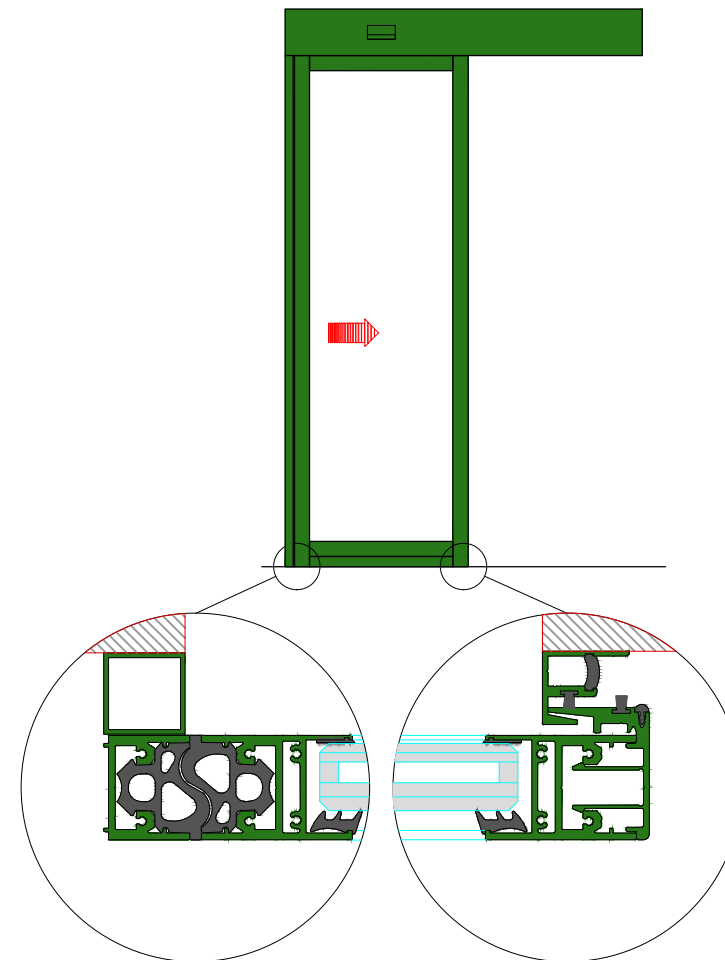

AUTOMATISCHE SCHUIFDEUR

Type: iMotion 2401 SR30-ER-0

PORTE COULISSANTE AUTOMATIQUE

Variante

Met draagbalk
Avec poutre
auto-portante

Op de muur
Sur le mur

SR30-ER-0

DOORSNEDE B-B / COUPE B-B

BINNENAANZICHT / VUE INTERIEURE

DOORSNEDE A-A / COUPE A-A