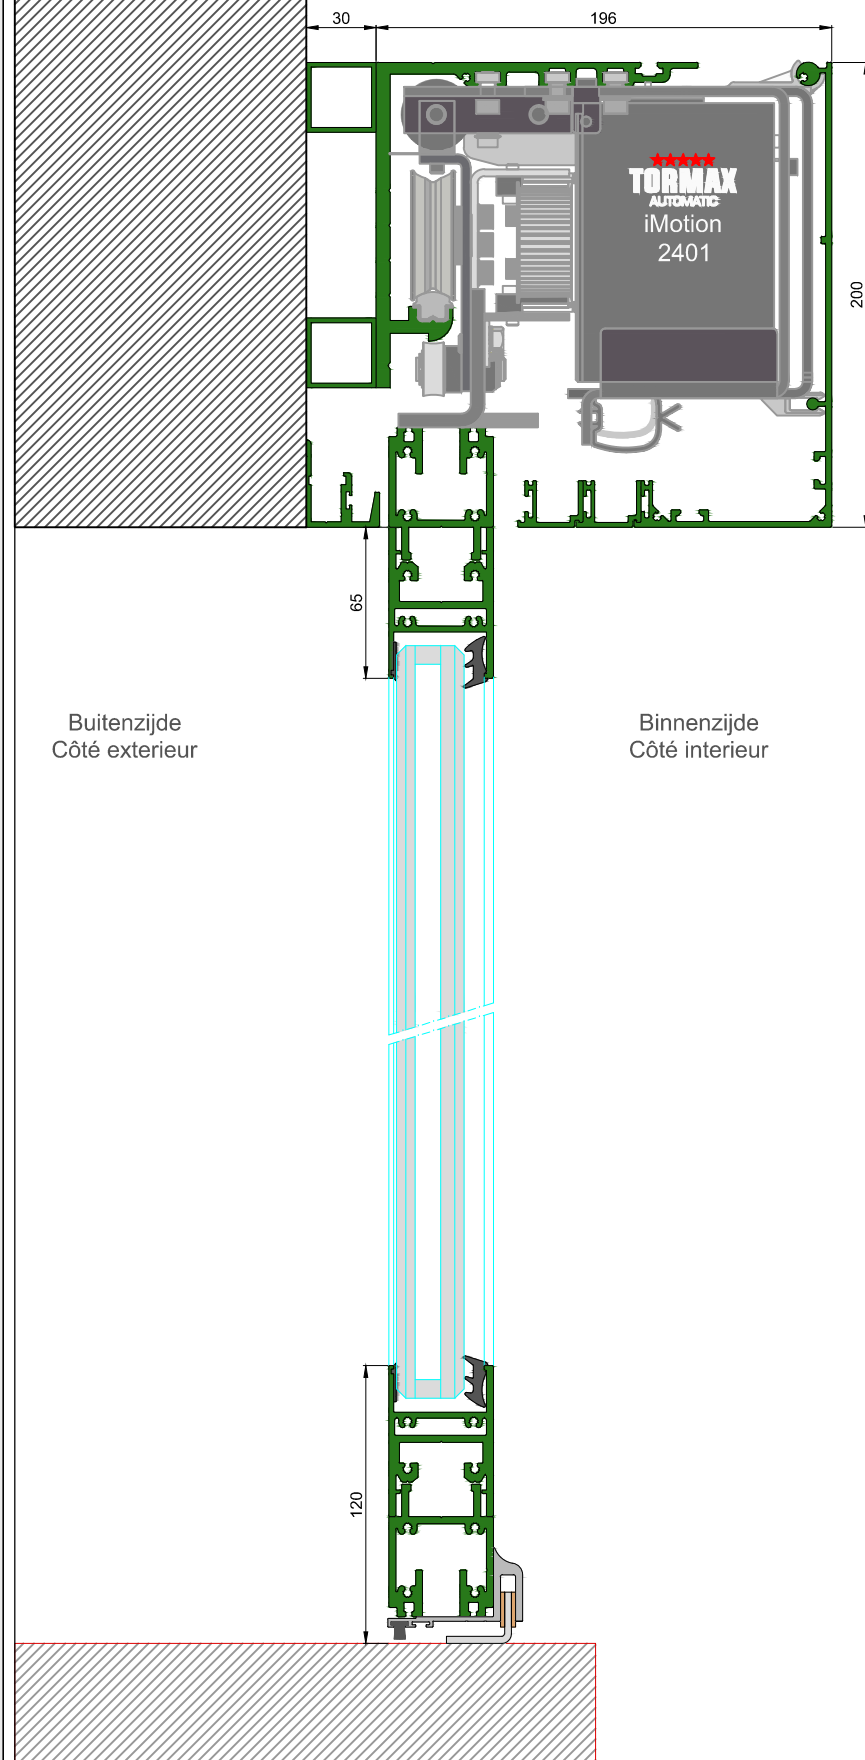

AUTOMATISCHE SCHUIFDEUR

Type: iMotion 2401 SR30-ER-0

PORTE COULISSANTE AUTOMATIQUE

Variante

Met draagbalk
Avec poutre
auto-portante

Op de muur
Sur le mur

SR30-ER-0

DOORSNEDE B-B / COUPE B-B

BINNENAANZICHT / VUE INTERIEURE

DOORSNEDE A-A / COUPE A-A