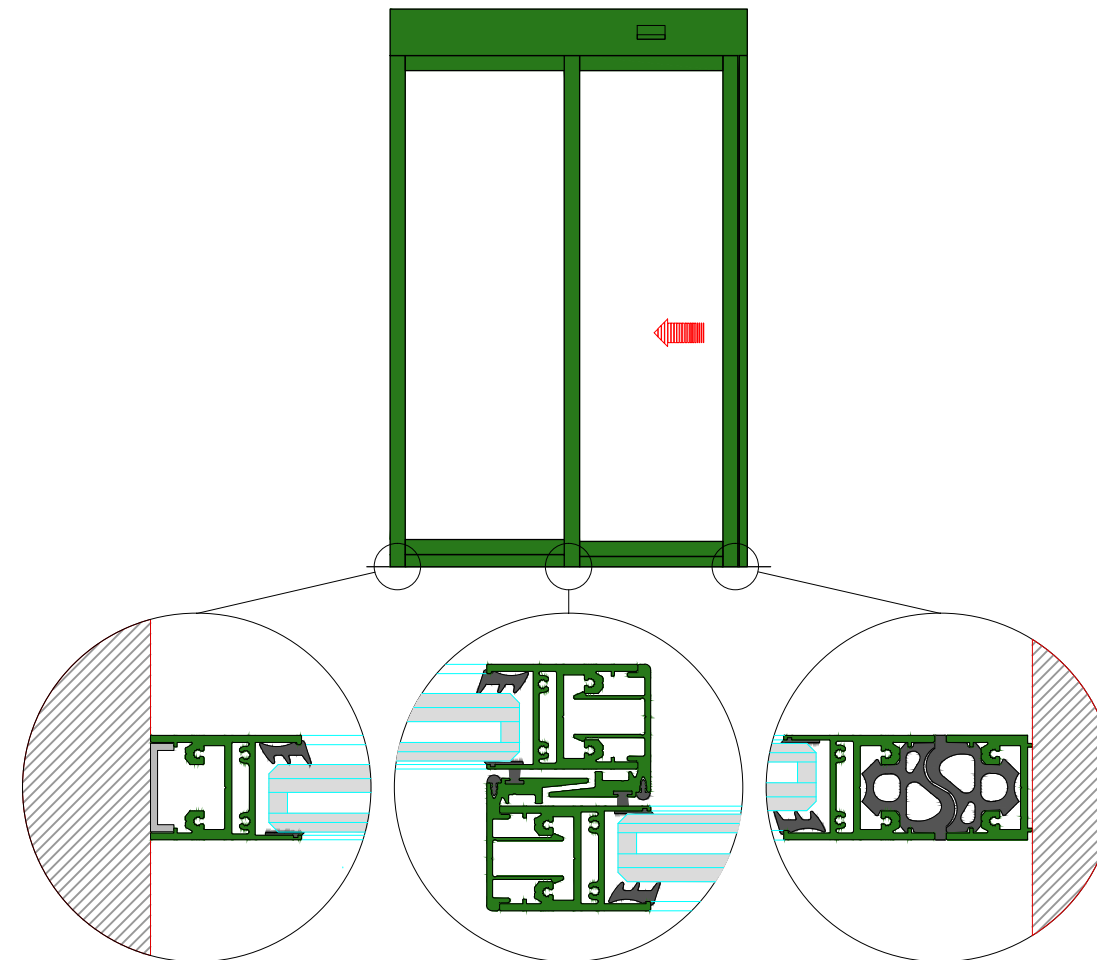

AUTOMATISCHE SCHUIFDEUR

Type: iMotion 2401 SR30-EL-1

PORTE COULISSANTE AUTOMATIQUE

Variante

Met draagbalk
Avec poutre
auto-portante

Op de muur
Sur le mur

SR30-EL-1

DOORSNEDE B-B / COUPE B-B

BINNENAANZICHT / VUE INTERIEURE

DOORSNEDE A-A / COUPE A-A