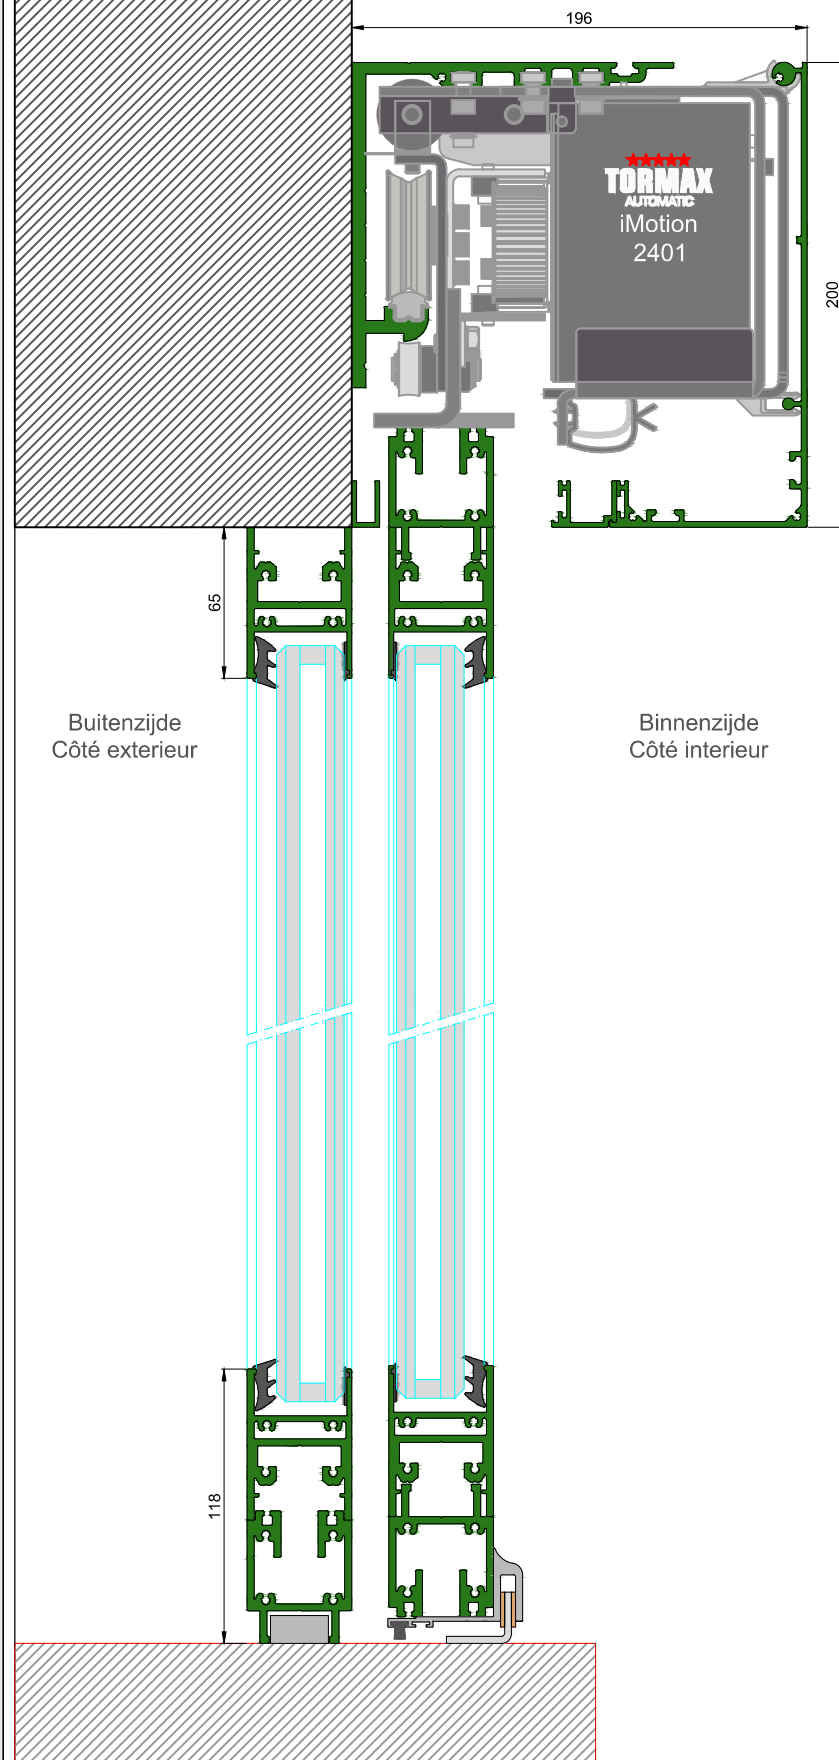

AUTOMATISCHE SCHUIFDEUR

Type: iMotion 2401 SR30-EL-1

PORTE COULISSANTE AUTOMATIQUE

Variante

Met draagbalk
Avec poutre
auto-portante

Op de muur
Sur le mur

SR30-EL-1

DOORSNEDE B-B / COUPE B-B

BINNENAANZICHT / VUE INTERIEURE

DOORSNEDE A-A / COUPE A-A