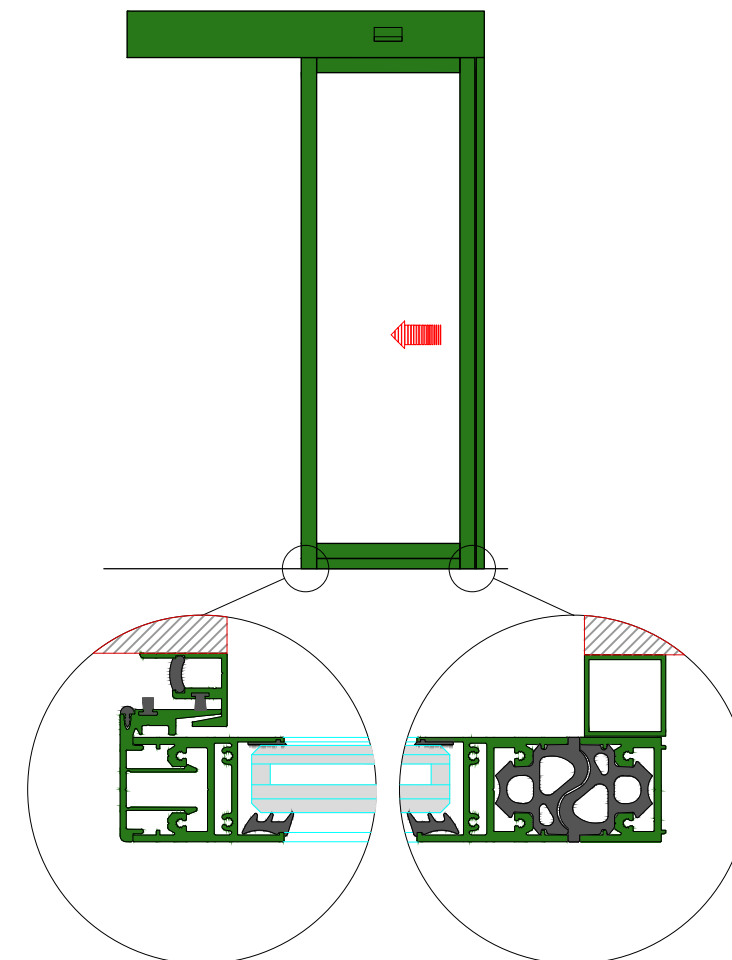

AUTOMATISCHE SCHUIFDEUR

Type: iMotion 2401 SR30-EL-0

PORTE COULISSANTE AUTOMATIQUE

Variante

Met draagbalk  
Avec poutre  
auto-portante

Op de muur  
Sur le mur

SR30-EL-0

DOORSNEDE B-B / COUPE B-B

BINNENAANZICHT / VUE INTERIEURE

DOORSNEDE A-A / COUPE A-A