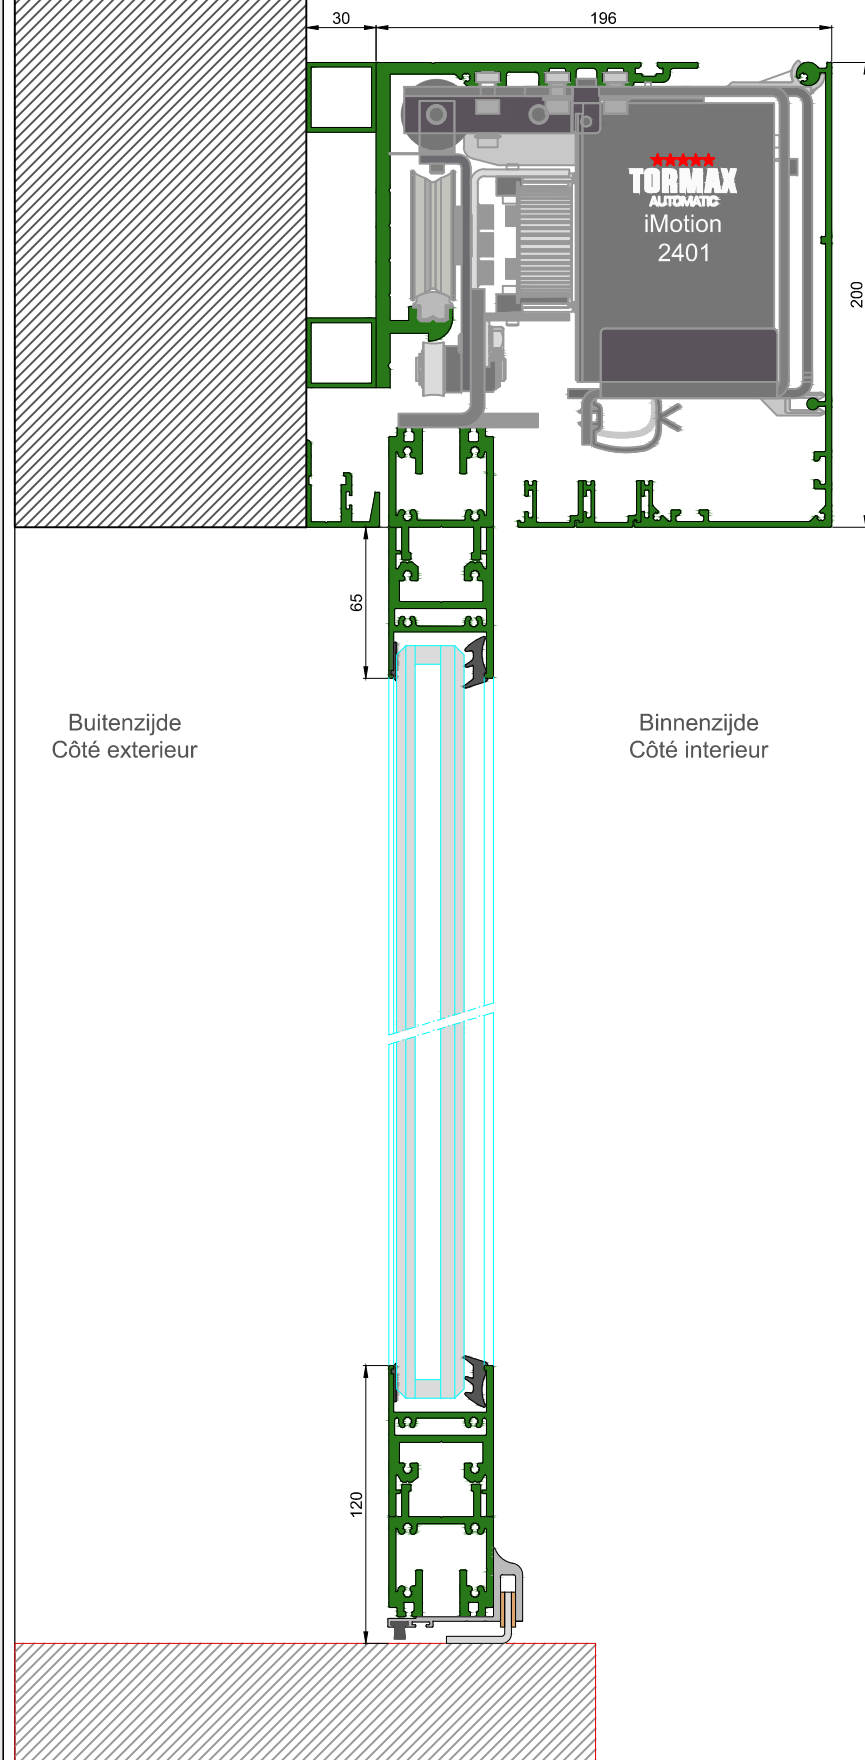

AUTOMATISCHE SCHUIFDEUR

Type: iMotion 2401 SR30-EL-0

PORTE COULISSANTE AUTOMATIQUE

Variante

Met draagbalk  
Avec poutre  
auto-portante

Op de muur  
Sur le mur

SR30-EL-0

DOORSNEDE B-B / COUPE B-B

BINNENAANZICHT / VUE INTERIEURE

DOORSNEDE A-A / COUPE A-A