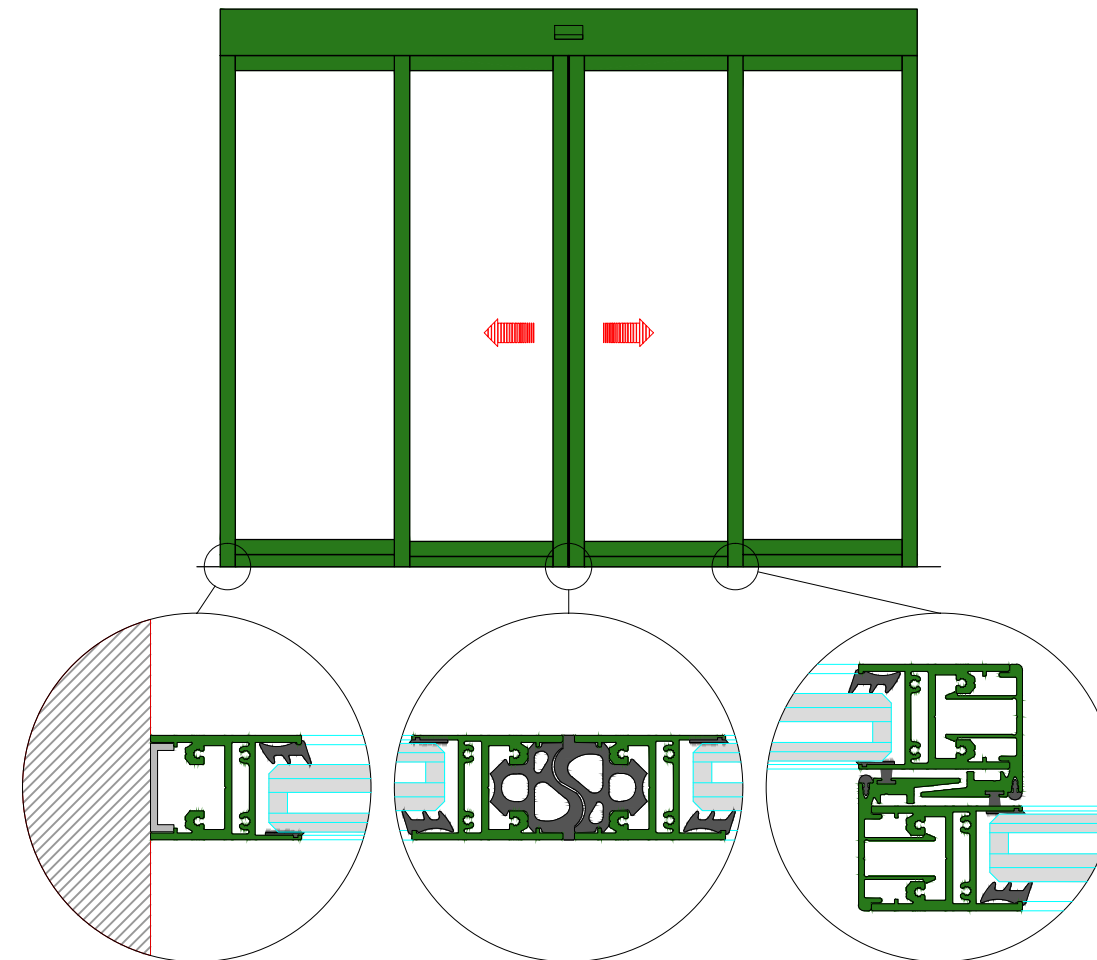

AUTOMATISCHE SCHUIFDEUR

Type: iMotion 2401 SR30-EB-2

PORTE COULISSANTE AUTOMATIQUE

Variante

Met draagbalk  
Avec poutre  
auto-portante

Op de muur  
Sur le mur

SR30-EB-2

DOORSNEDE B-B / COUPE B-B

BINNENAANZICHT / VUE INTERIEURE

DOORSNEDE A-A / COUPE A-A