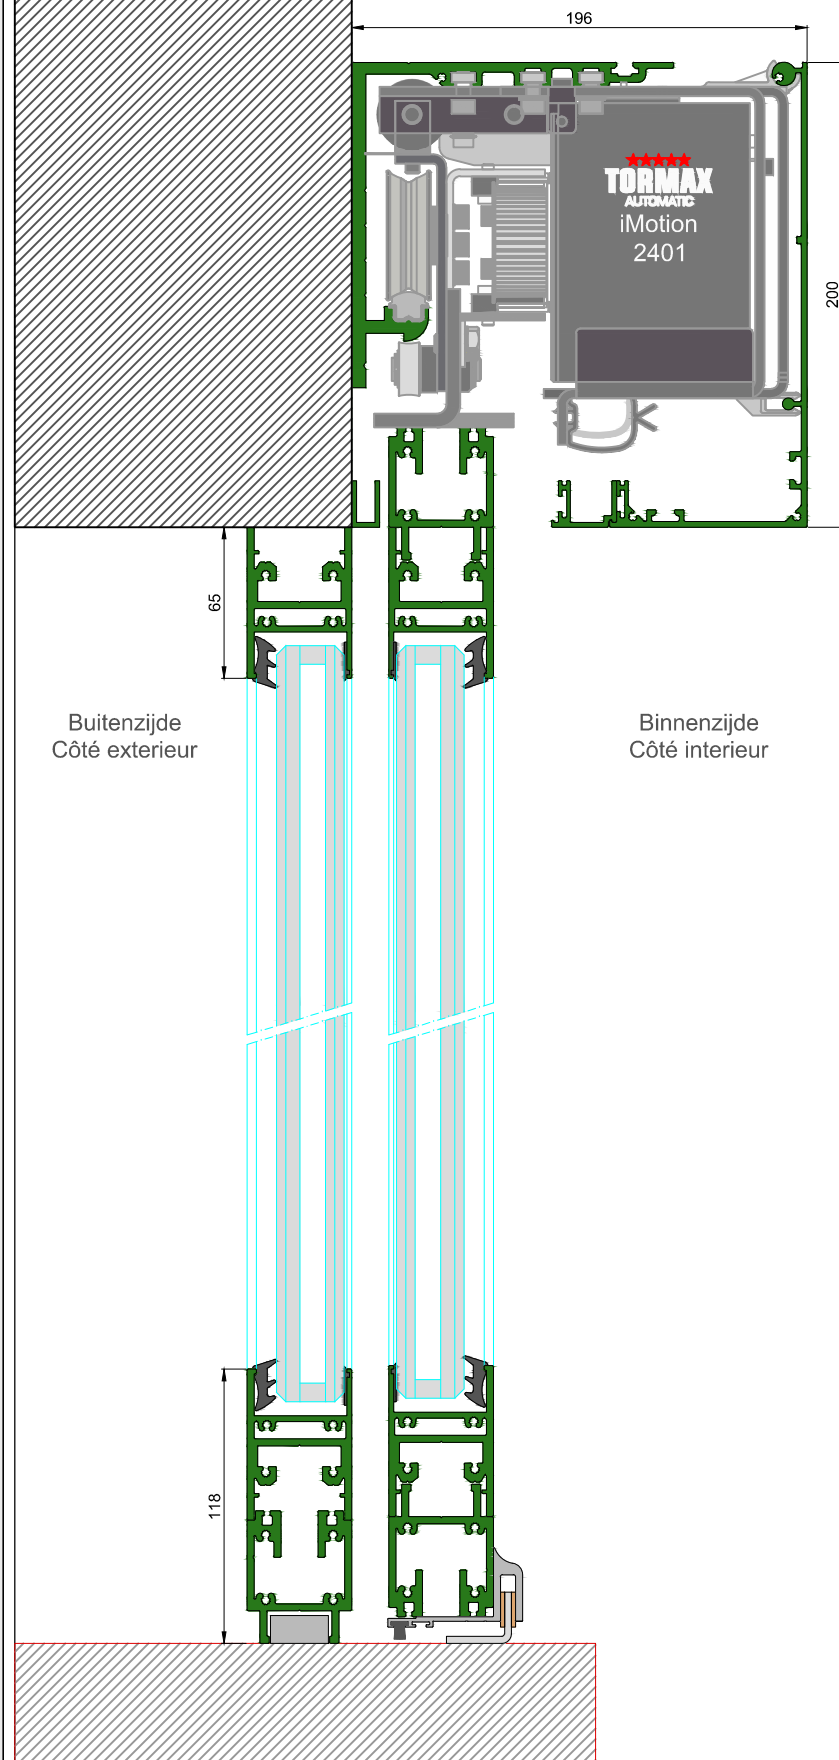

AUTOMATISCHE SCHUIFDEUR

Type: iMotion 2401 SR30-EB-2

PORTE COULISSANTE AUTOMATIQUE

Variante

Met draagbalk  
Avec poutre  
auto-portante

Op de muur  
Sur le mur

SR30-EB-2

DOORSNEDE B-B / COUPE B-B

BINNENAANZICHT / VUE INTERIEURE

DOORSNEDE A-A / COUPE A-A