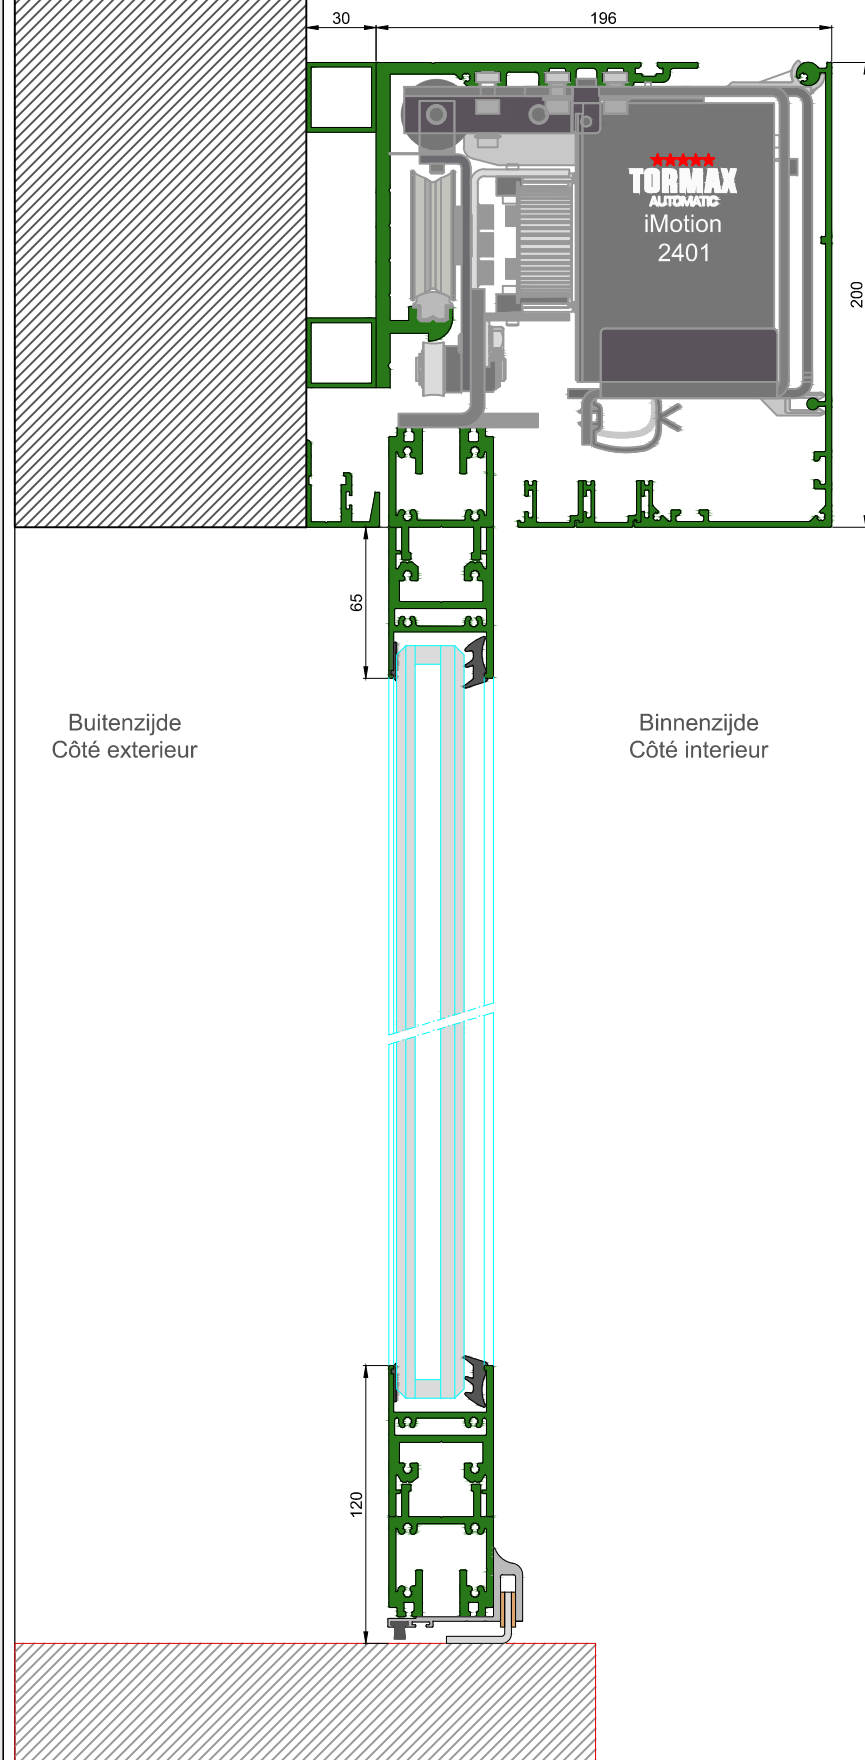

AUTOMATISCHE SCHUIFDEUR

Type: iMotion 2401 SR30-EB-0

PORTE COULISSANTE AUTOMATIQUE

Variante

Met draagbalk
Avec poutre
auto-portante

Op de muur
Sur le mur

SR30-EB-0

DOORSNEDE B-B / COUPE B-B

BINNENAANZICHT / VUE INTERIEURE

DOORSNEDE A-A / COUPE A-A

Buitenzijde / Côté extérieur

Binnenzijde / Côté intérieur