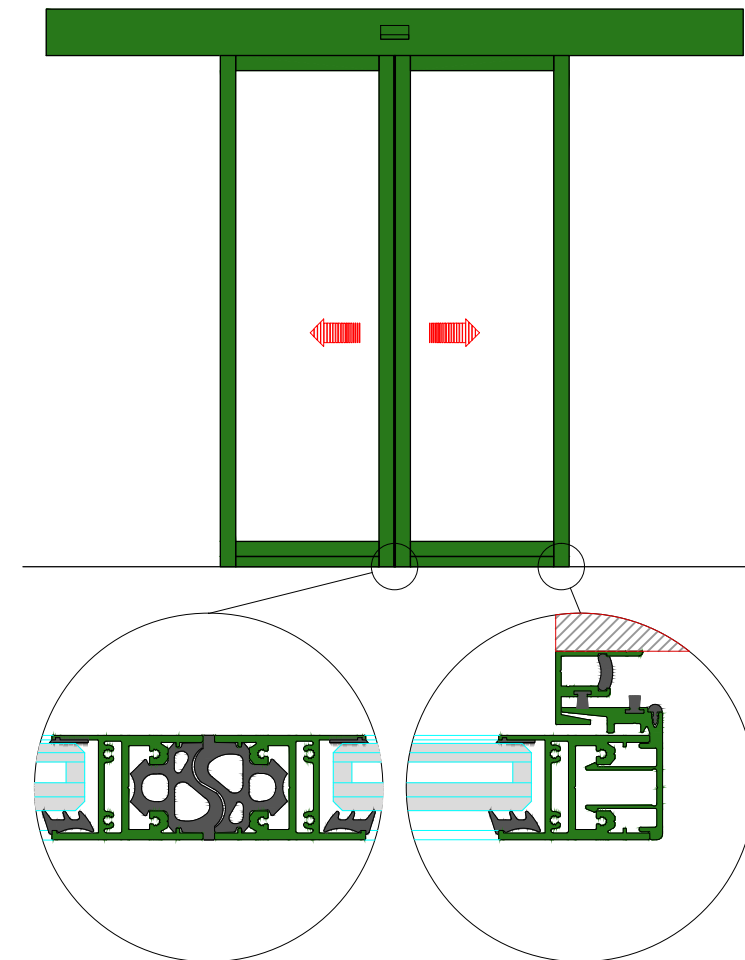

AUTOMATISCHE SCHUIFDEUR

Type: iMotion 2401 SR30-EB-0

PORTE COULISSANTE AUTOMATIQUE

Variante

Met draagbalk
Avec poutre
auto-portante

Op de muur
Sur le mur

SR30-EB-0

DOORSNEDE B-B / COUPE B-B

BINNENAANZICHT / VUE INTERIEURE

DOORSNEDE A-A / COUPE A-A

Buitenzijde / Côté extérieur

Binnenzijde / Côté intérieur