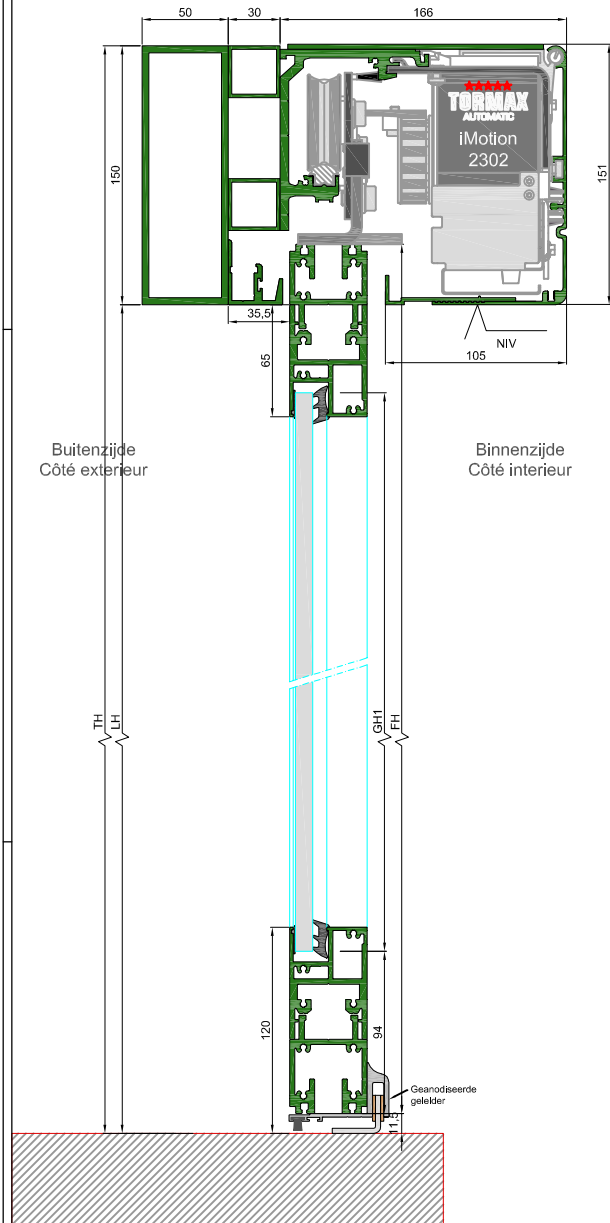

SR12-ER-0

DOORSNEDE B-B / COUPE B-B

BINNENAANZICHT / VUE INTERIEURE

DOORSNEDE A-A / COUPE A-A