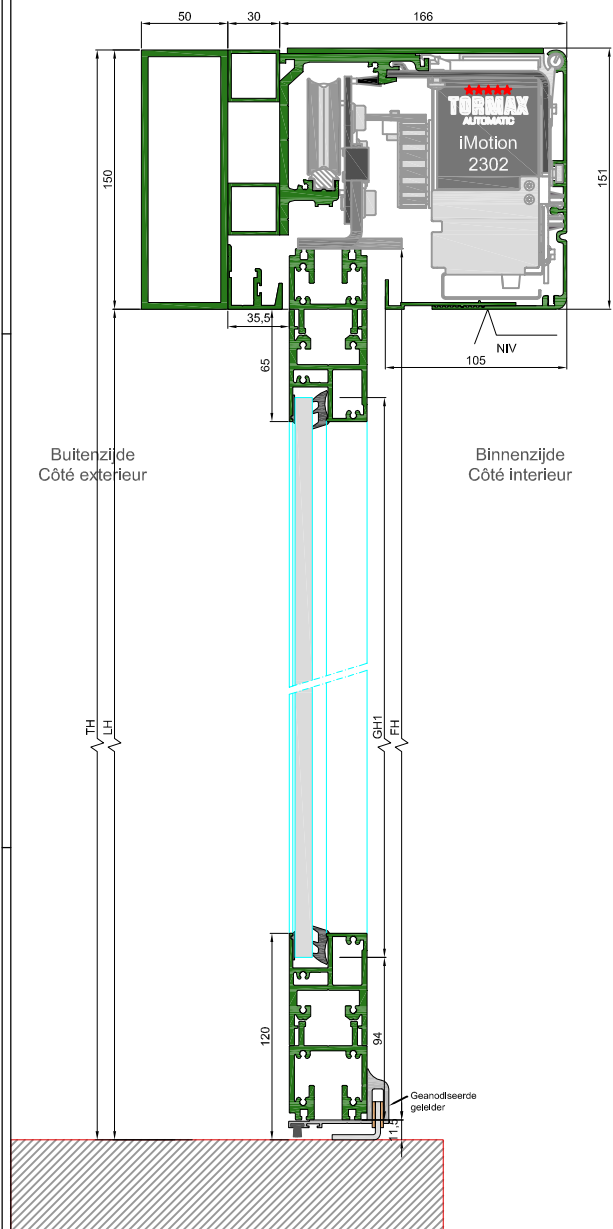

SR12-EL-0

DOORSNEDE B-B / COUPE B-B

BINNENAANZICHT / VUE INTERIEURE

DOORSNEDE A-A / COUPE A-A