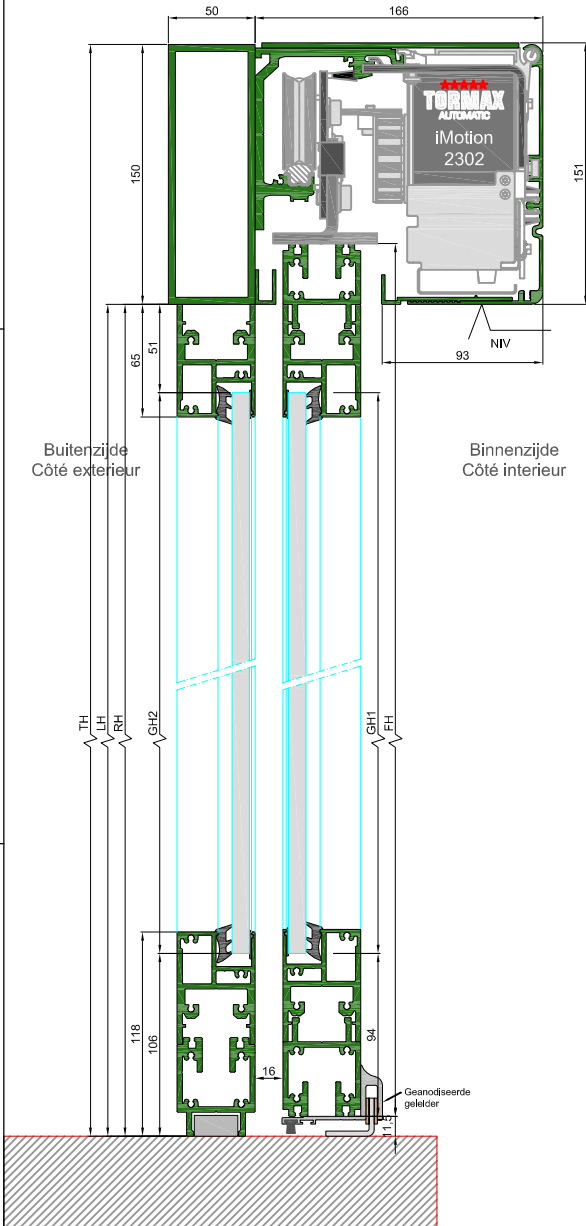

# SR12-EB-2

DOORSNEDE B-B / COUPE B-B

BINNENAANZICHT / VUE INTERIEURE

DOORSNEDE A-A / COUPE A-A

Buitenzijde / Côté exterieur