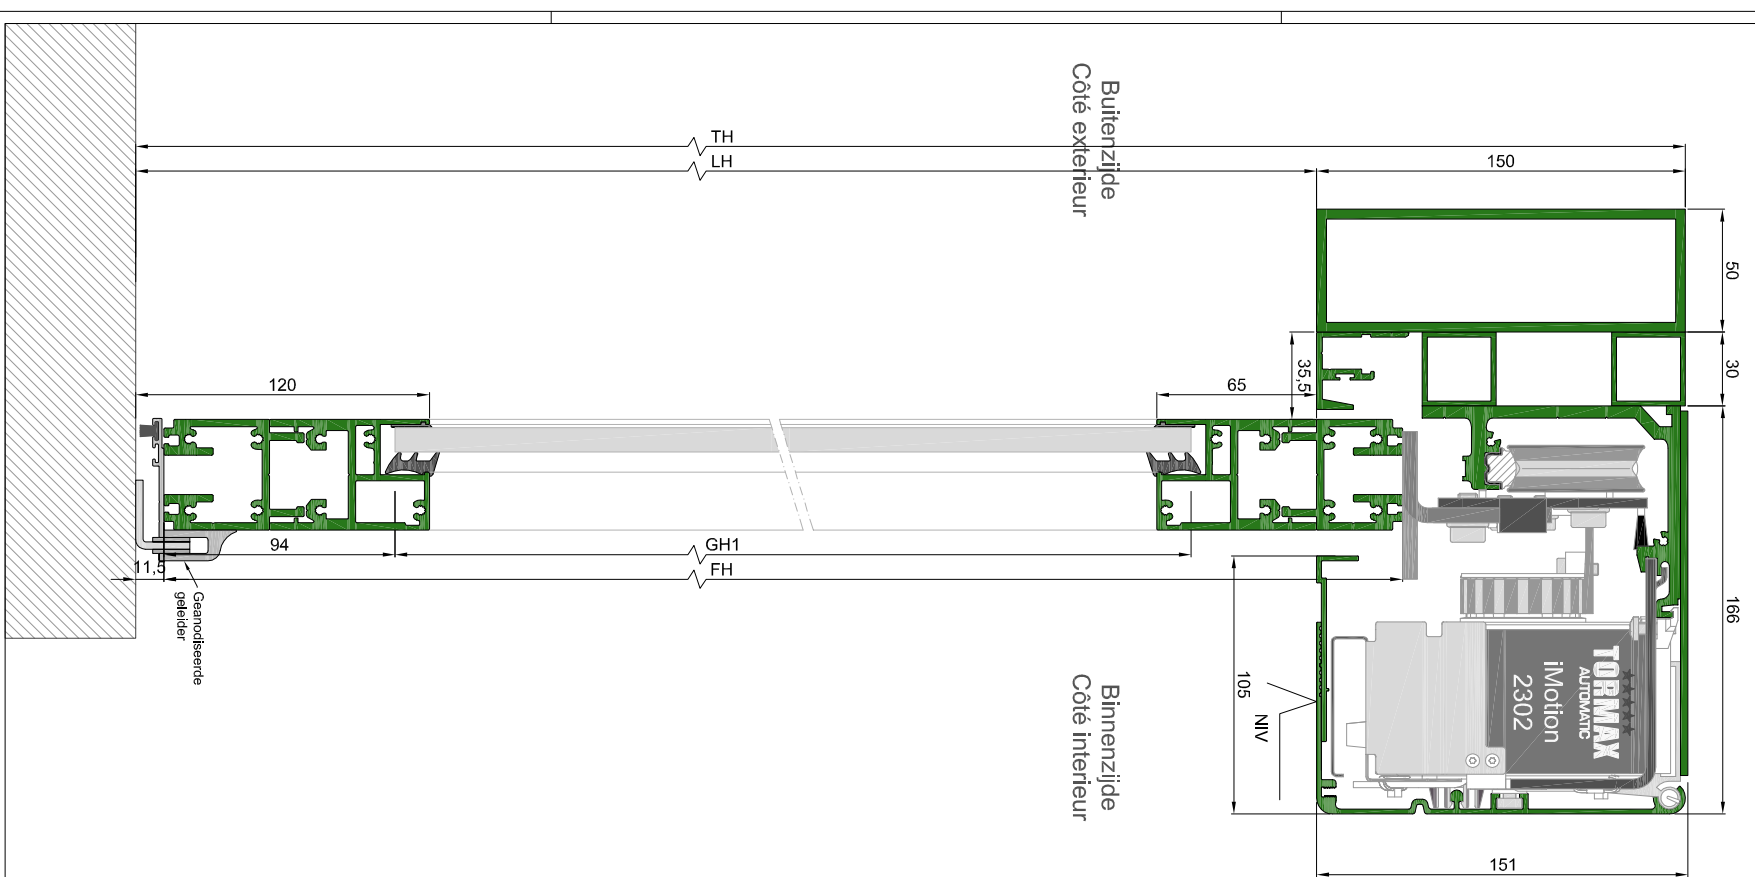

# SR12-EB-0

Type: iMotion 2302 SR12-EB-0

## DOORSNEDE B-B / COUPE B-B

## BINNENAANZICHT / VUE INTERIEURE

**OPGELET :** Deze tekening is zuiver informatief en mag onder geen enkele voorwaarde gebruikt worden als productie plan.  
**ATTENTION :** Ce dessin est purement illustratif et ne peut en aucun cas être utilisé à des fins officielles.