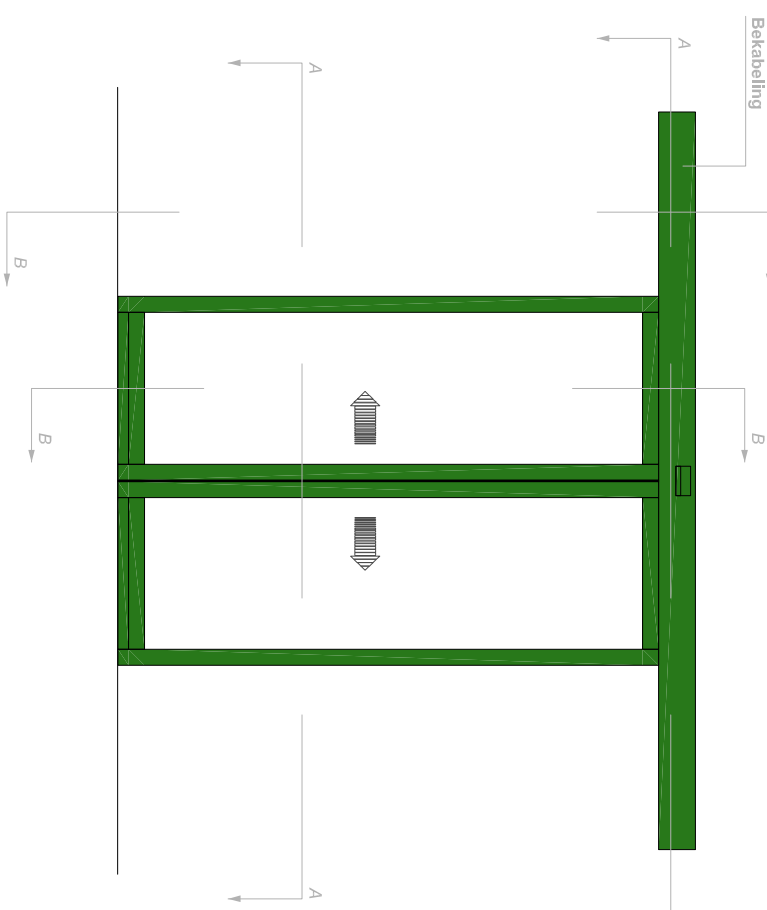

# SR12-EB-0

Type: iMotion 2302 SR12-EB-0

## DOORSNEDE B-B / COUPE B-B

## BINNENAANZICHT / VUE INTERIEURE

**OPGELET :** Deze tekening is zuiver informatief en mag onder geen enkele voorwaarde gebruikt worden als productie plan.  
**ATTENTION :** Ce dessin est purement illustratif et ne peut en aucun cas être utilisé à des fins officielles.