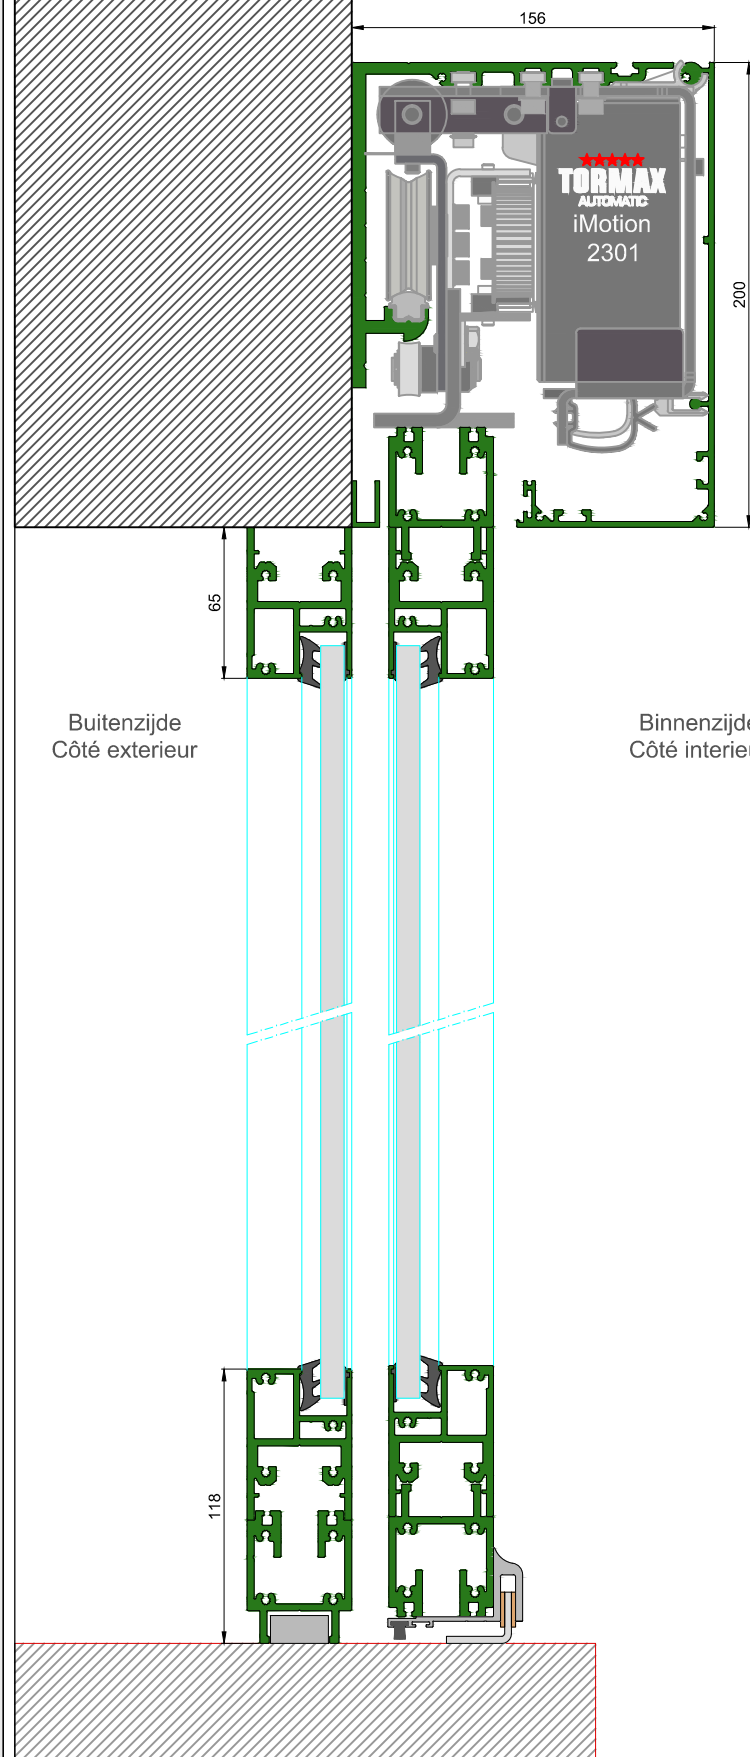

AUTOMATISCHE SCHUIFDEUR

Type: iMotion 2301 SR12-ER-1

PORTE COULISSANTE AUTOMATIQUE

Variante

Met draagbalk
Avec poutre
auto-portante

Op de muur
Sur le mur

SR12-ER-1

DOORSNEDE B-B / COUPE B-B

BINNENAANZICHT / VUE INTERIEURE

DOORSNEDE A-A / COUPE A-A