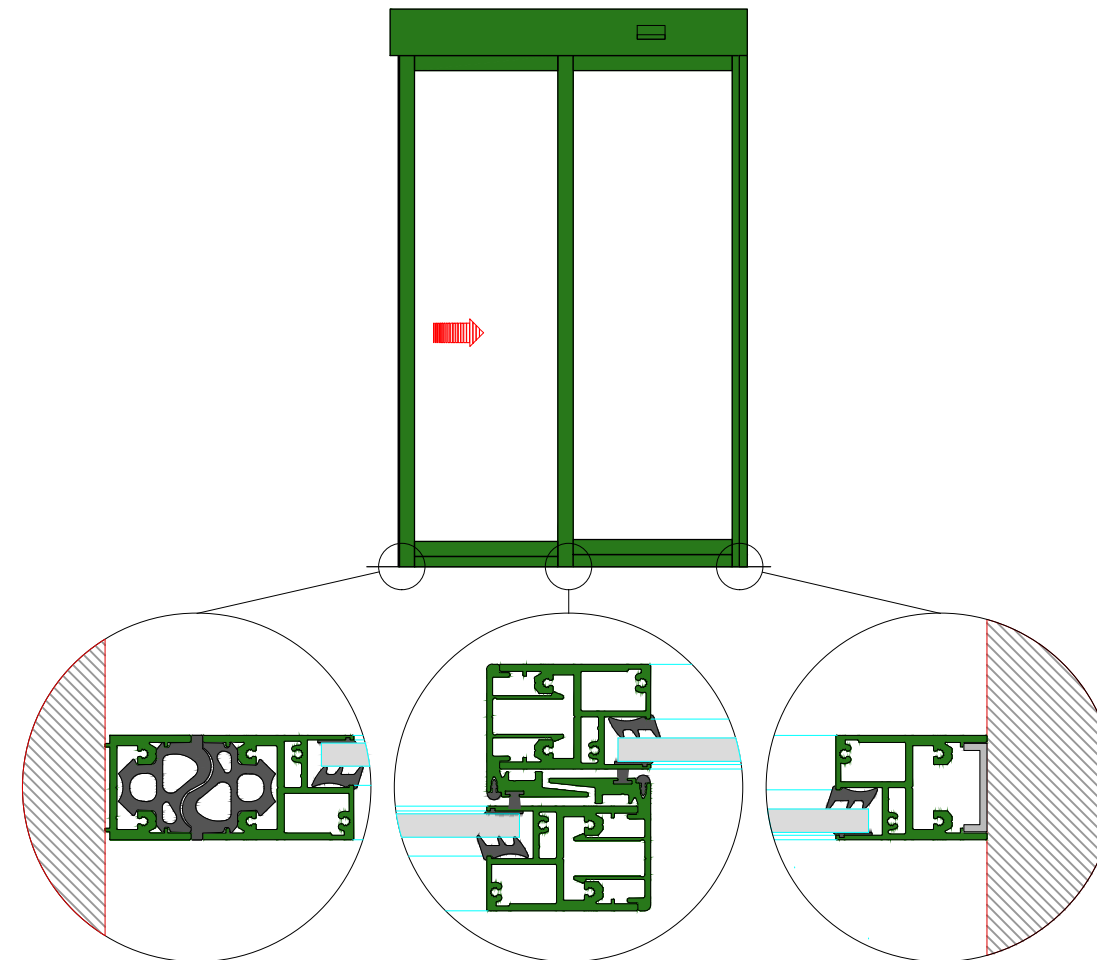

AUTOMATISCHE SCHUIFDEUR

Type: iMotion 2301 SR12-ER-1

PORTE COULISSANTE AUTOMATIQUE

Variante

Met draagbalk
Avec poutre
auto-portante

Op de muur
Sur le mur

SR12-ER-1

DOORSNEDE B-B / COUPE B-B

BINNENAANZICHT / VUE INTERIEURE

DOORSNEDE A-A / COUPE A-A