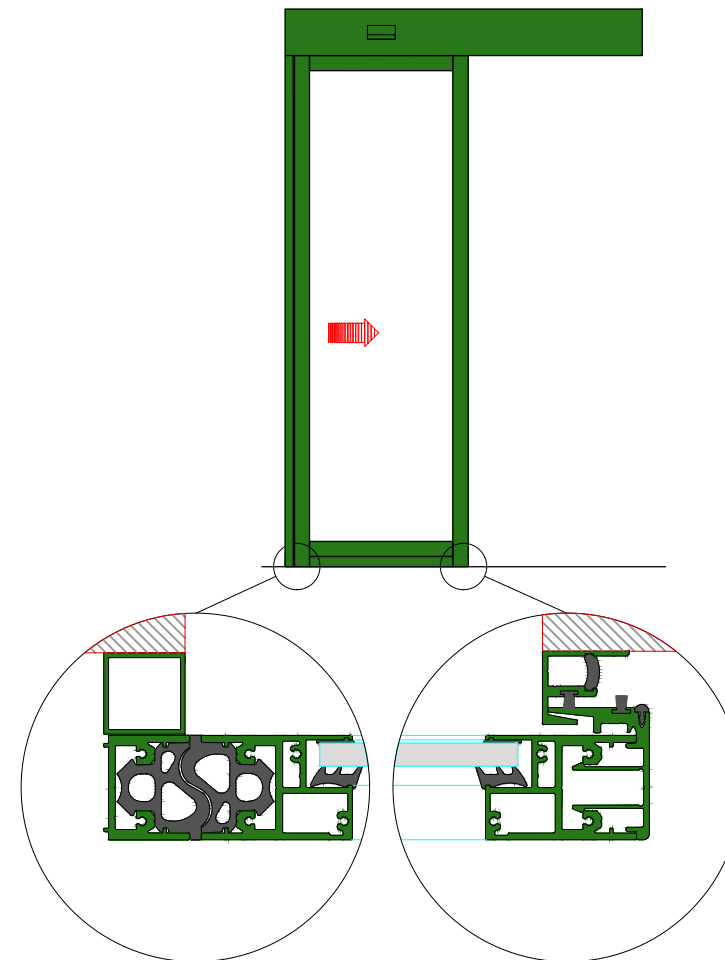

AUTOMATISCHE SCHUIFDEUR

Type: iMotion 2301 SR12-ER-0

PORTE COULISSANTE AUTOMATIQUE

Variante

Met draagbalk
Avec poutre
auto-portante

Op de muur
Sur le mur

SR12-ER-0

DOORSNEDE B-B / COUPE B-B

BINNENAANZICHT / VUE INTERIEURE

DOORSNEDE A-A / COUPE A-A