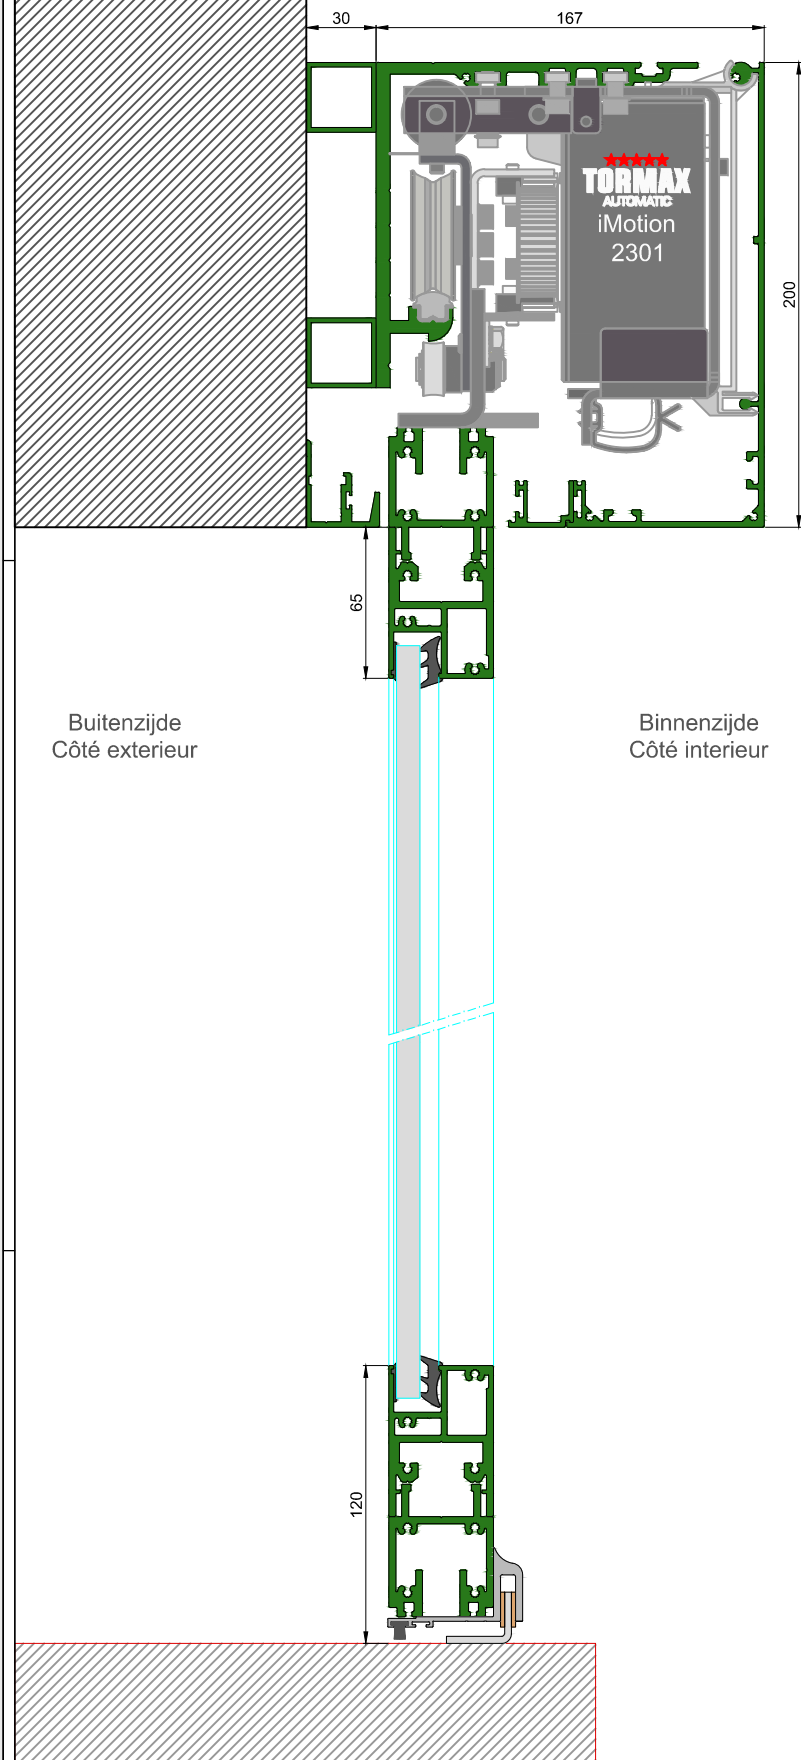

AUTOMATISCHE SCHUIFDEUR

Type: iMotion 2301 SR12-ER-0

PORTE COULISSANTE AUTOMATIQUE

Variante

Met draagbalk
Avec poutre
auto-portante

Op de muur
Sur le mur

SR12-ER-0

DOORSNEDE B-B / COUPE B-B

BINNENAANZICHT / VUE INTERIEURE

DOORSNEDE A-A / COUPE A-A