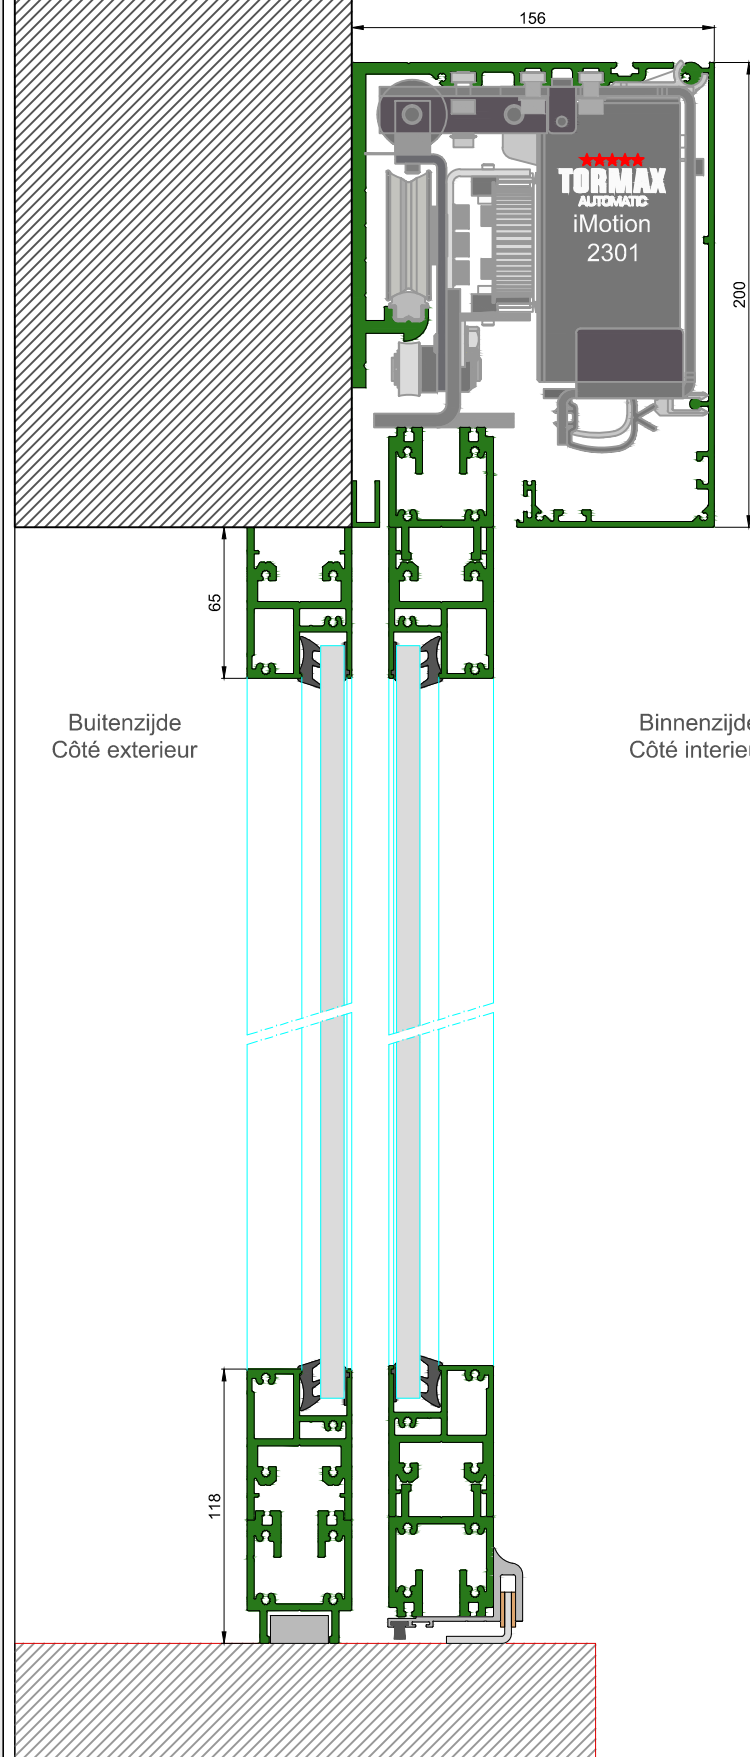

AUTOMATISCHE SCHUIFDEUR

Type: iMotion 2301 SR12-EL-1

PORTE COULISSANTE AUTOMATIQUE

Variante

Met draagbalk
Avec poutre
auto-portante

Op de muur
Sur le mur

SR12-EL-1

DOORSNEDE B-B / COUPE B-B

BINNENAANZICHT / VUE INTERIEURE

DOORSNEDE A-A / COUPE A-A