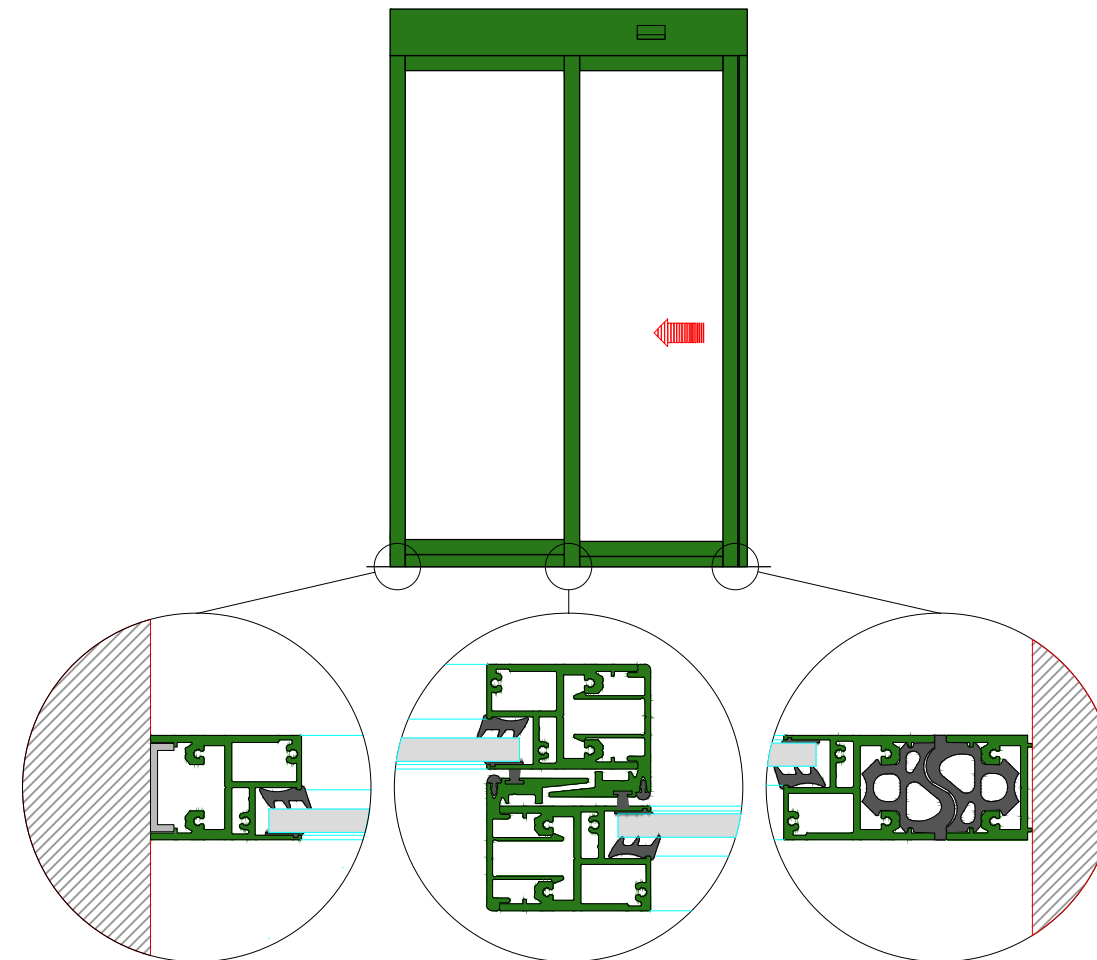

AUTOMATISCHE SCHUIFDEUR

Type: iMotion 2301 SR12-EL-1

PORTE COULISSANTE AUTOMATIQUE

Variante

Met draagbalk
Avec poutre
auto-portante

Op de muur
Sur le mur

SR12-EL-1

DOORSNEDE B-B / COUPE B-B

BINNENAANZICHT / VUE INTERIEURE

DOORSNEDE A-A / COUPE A-A