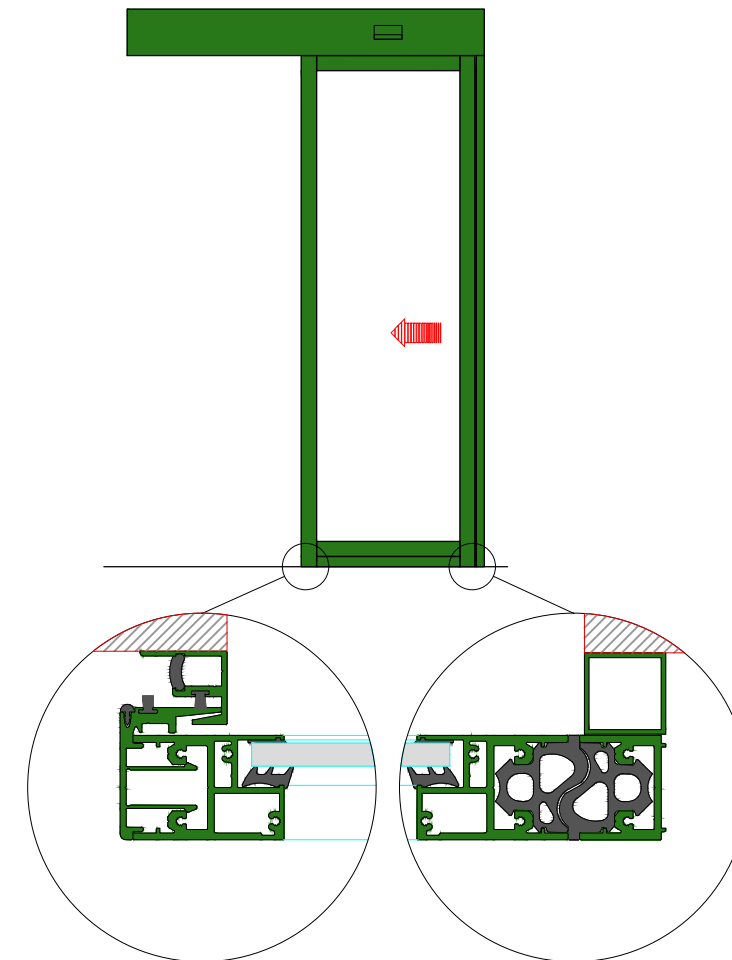

AUTOMATISCHE SCHUIFDEUR

Type: iMotion 2301 SR12-EL-0

PORTE COULISSANTE AUTOMATIQUE

Variante

Met draagbalk
Avec poutre
auto-portante

Op de muur
Sur le mur

SR12-EL-0

DOORSNEDE B-B / COUPE B-B

BINNENAANZICHT / VUE INTERIEURE

DOORSNEDE A-A / COUPE A-A