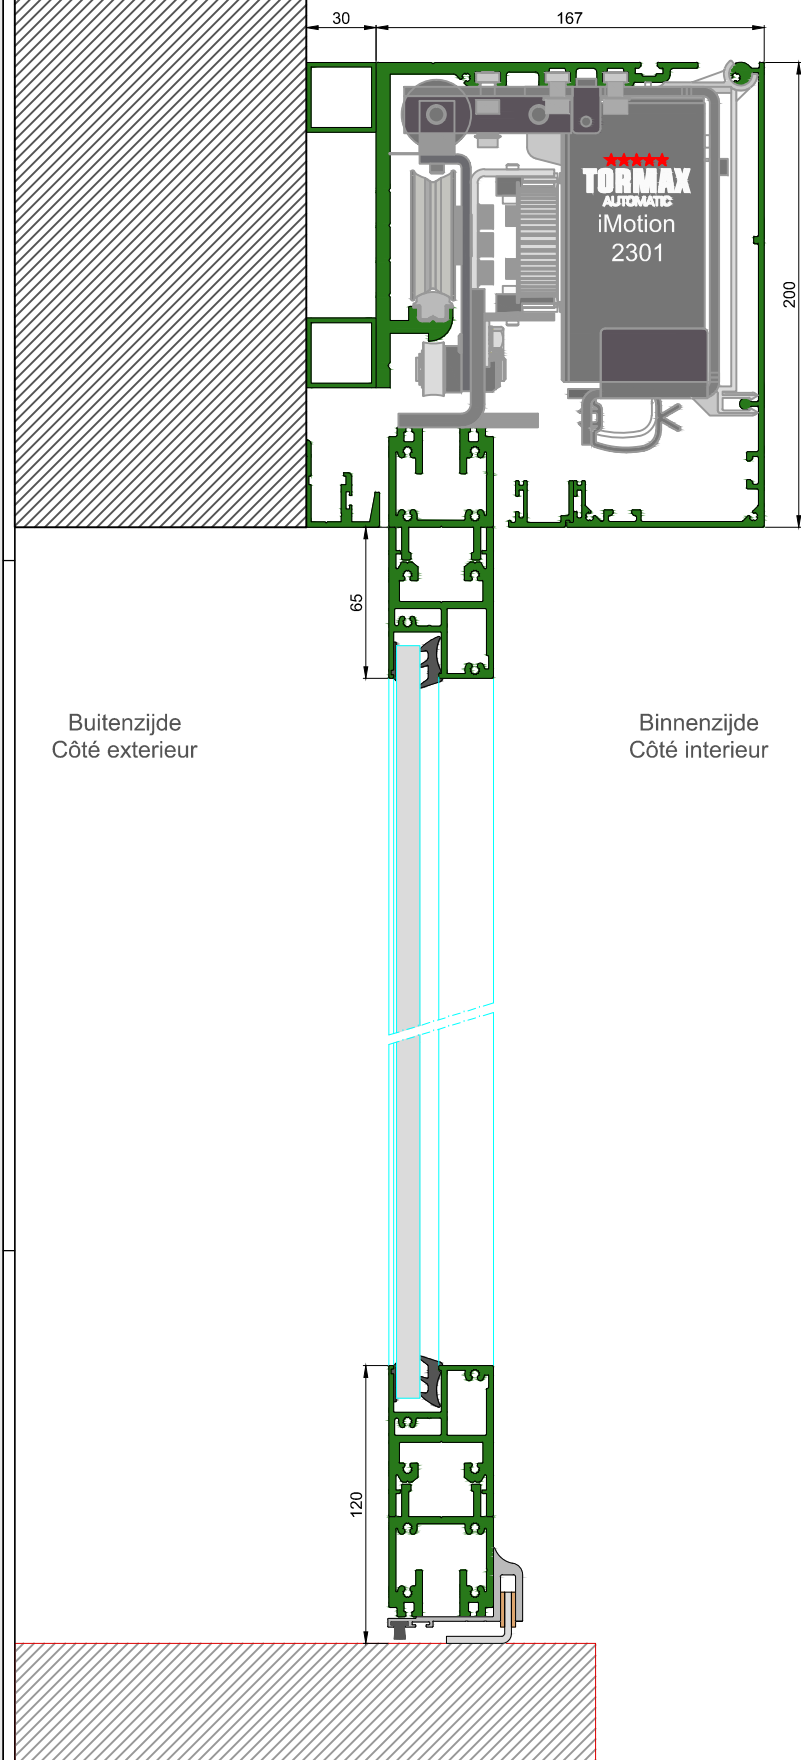

AUTOMATISCHE SCHUIFDEUR

Type: iMotion 2301 SR12-EL-0

PORTE COULISSANTE AUTOMATIQUE

Variante

Met draagbalk
Avec poutre
auto-portante

Op de muur
Sur le mur

SR12-EL-0

DOORSNEDE B-B / COUPE B-B

BINNENAANZICHT / VUE INTERIEURE

DOORSNEDE A-A / COUPE A-A