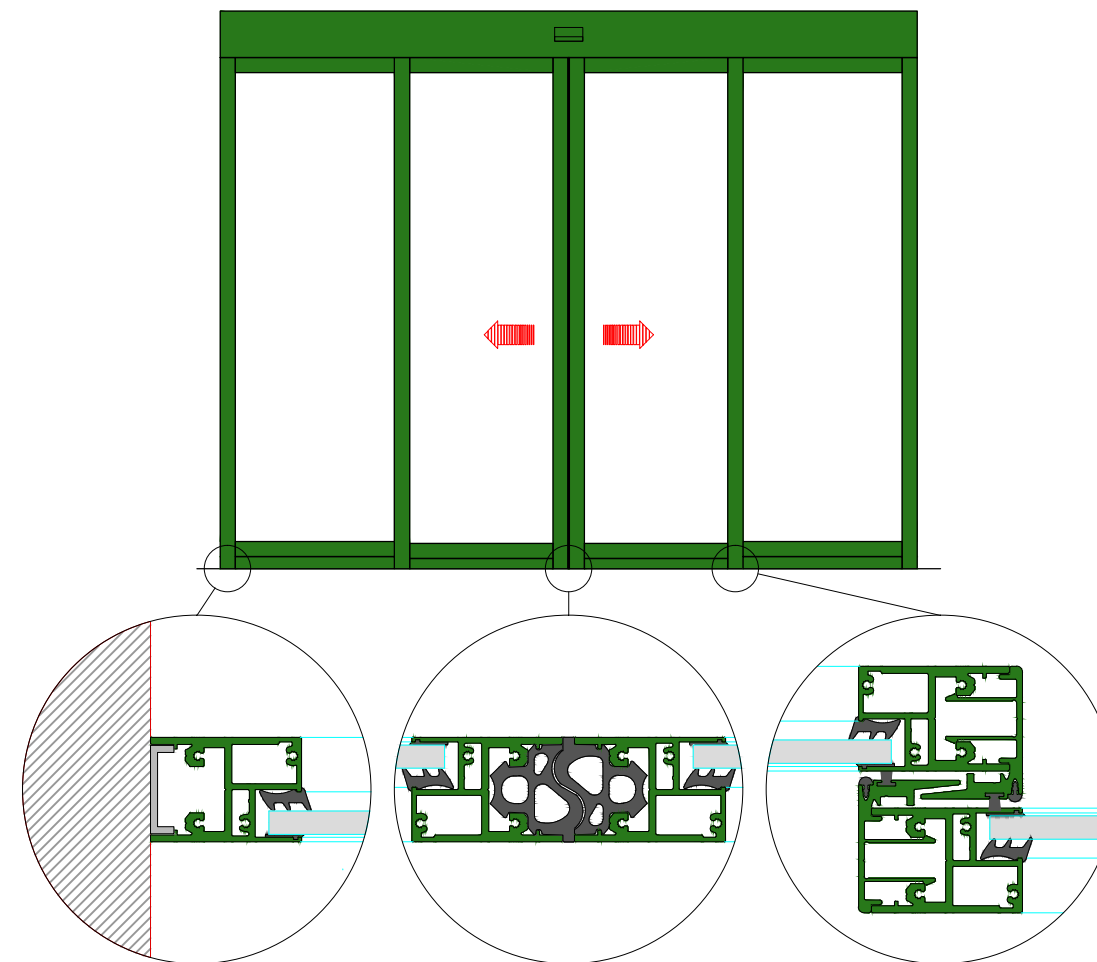

AUTOMATISCHE SCHUIFDEUR

Type: iMotion 2301 SR12-EB-2

PORTE COULISSANTE AUTOMATIQUE

Variante

Met draagbalk
Avec poutre
auto-portante

Op de muur
Sur le mur

SR12-EB-2

DOORSNEDE B-B / COUPE B-B

BINNENAANZICHT / VUE INTERIEURE

DOORSNEDE A-A / COUPE A-A