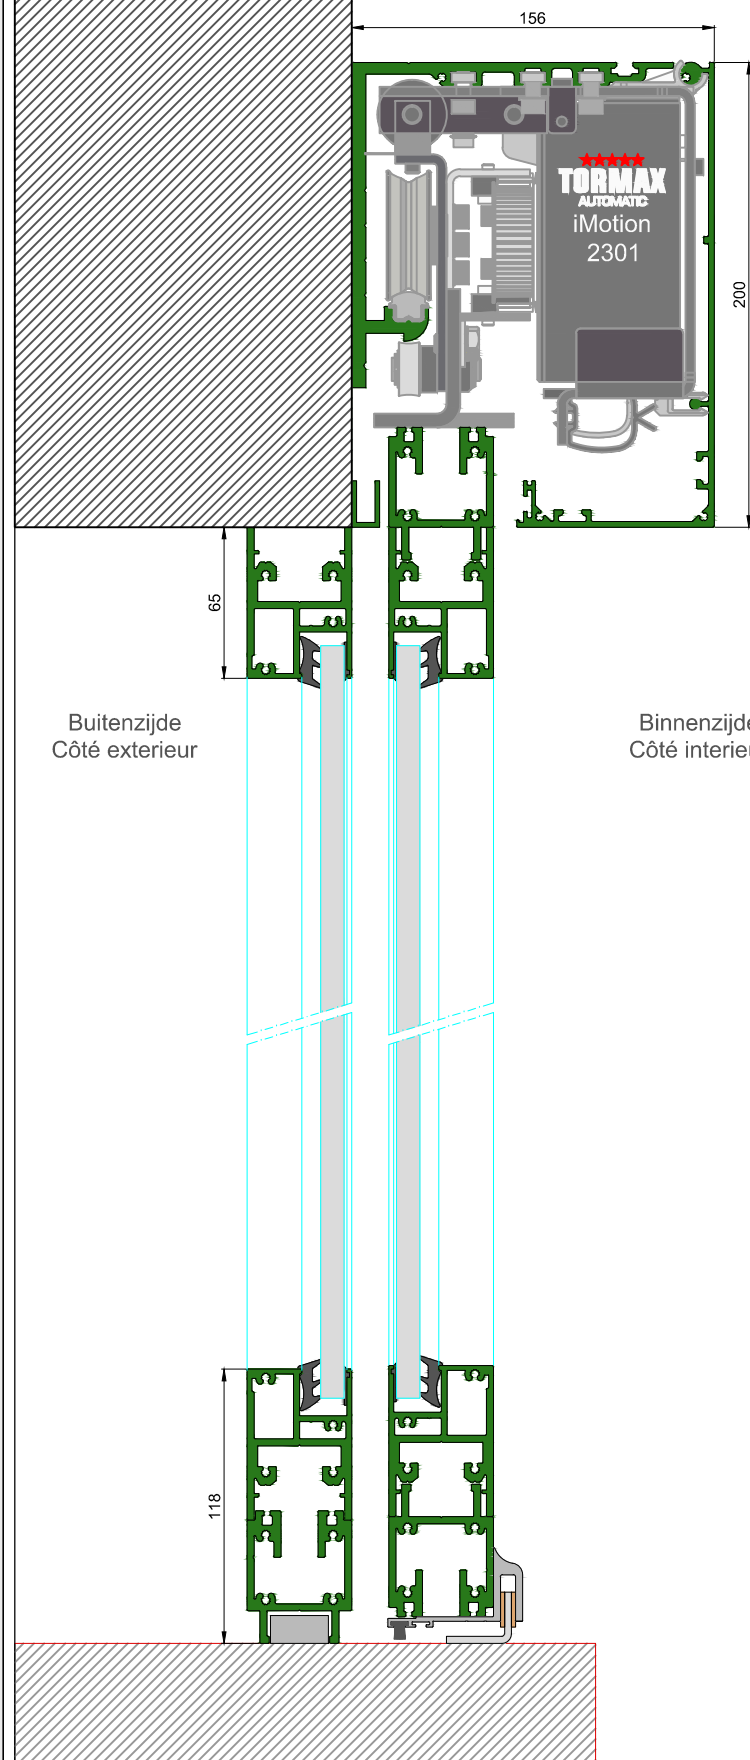

AUTOMATISCHE SCHUIFDEUR

Type: iMotion 2301 SR12-EB-2

PORTE COULISSANTE AUTOMATIQUE

Variante

Met draagbalk
Avec poutre
auto-portante

Op de muur
Sur le mur

SR12-EB-2

DOORSNEDE B-B / COUPE B-B

BINNENAANZICHT / VUE INTERIEURE

DOORSNEDE A-A / COUPE A-A